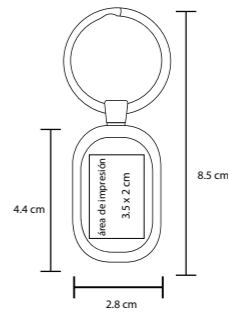

Maguval

creativo

Llaveros

FLORENCIA

MK 008

Llavero metálico con correa de curpiel

MT Metal M 13 x 1 cm E 288 Pzas

MI 3.5 x 0.8 cm TI Serigrafía / Tampografía Láser / Punta Diamante

DRAKO MK 012

Llavero metálico con curpiel

- MT Metal
- M 11 x 26 cm
- E 400 Pzas
- MI 3 x 2 cm
- TI Serigrafía / Tampografía Láser / Grabado en seco

WIKI MK 016

Llavero metálico de forma rectangular con centro de color, giratorio, cinta y arillo reforzado para colgar.

- MT Metal
- M 8.5 x 3 cm
- E 600 Pzas
- MI 2.7 x 1.9 cm
- TI Serigrafía / Tampografía Láser / Punta Diamante

LAUREN MK 009

Llavero metálico en forma de escudo

- MT Metal
- M 8 x 3.5 cm
- E 600 Pzas
- MI 3.5 x 2 cm
- TI Serigrafía / Tampografía / Láser Punta Diamante / Goteo

ZEUS MK 010

Llavero metálico

- MT Metal
- M 8.5 x 2.8 cm
- E 600 Pzas
- MI 3.5 x 2 cm
- TI Serigrafía / Tampografía / Láser Punta Diamante / Goteo

MILO

MK 006

Llavero metálico

MT Metal M 8 x 2,5 cm E 600 Pzas