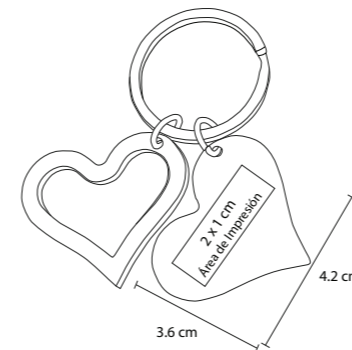

MT Metal M 43 x 23 cm E 600 Pzas

MI 2.5 x 1 cm TI Serigrafía / Tampografía / Láser Punta Diamante

LOVE

MK 020

Llavero metálico doble en forma de corazón, placa sólida y silueta, con arillo reforzado para colgar.

MT Metal M 42 x 3.6 cm E 600 Pzas

MI 2 x 1 cm TI Serigrafía / Tampografía / Láser Punta Diamante

HOME

MK 017

Llavero metálico doble en forma de casa, placa sólida y silueta, con arillo reforzado para colgar.