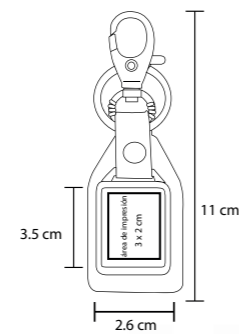

MT Metal M 7.8 x 3.9 cm E 600 Pzas

MI 1.7 x 1.5 cm TI Serigrafía / Tampografía Láser / Punta Diamante

FIAT

MK 024

Llavero metálico con figura de auto y arillo reforzado.

MT Metal M 7.8 x 3.9 cm E 600 Pzas

MI 2 x 1.7 cm TI Serigrafía / Tampografía Láser / Punta Diamante

DRAKO MK 012

Llavero metálico con curpiel

- MT Metal
- M 11 x 26 cm
- E 400 Pzas
- MI 3 x 2 cm
- TI Serigrafía / Tampografía Láser / Grabado en seco

WIKI MK 016

Llavero metálico de forma rectangular con centro de color, giratorio, cinta y arillo reforzado para colgar.

- MT Metal
- M 8.5 x 3 cm
- E 600 Pzas
- MI 2.7 x 1.9 cm
- TI Serigrafía / Tampografía Láser / Punta Diamante

LAUREN MK 009

Llavero metálico en forma de escudo

- MT Metal
- M 8 x 3.5 cm
- E 600 Pzas
- MI 3.5 x 2 cm
- TI Serigrafía / Tampografía / Láser Punta Diamante / Goteo

ZEUS MK 010

Llavero metálico

- MT Metal
- M 8.5 x 2.8 cm
- E 600 Pzas
- MI 3.5 x 2 cm
- TI Serigrafía / Tampografía / Láser Punta Diamante / Goteo

MILO

MK 006

Llavero metálico

MT Metal M 8 x 2,5 cm E 600 Pzas