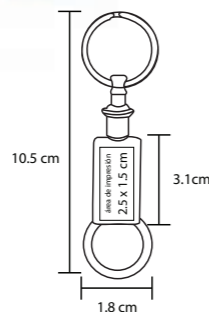

DRAKO MK 012

Llavero metálico con curpiel

- MT Metal
- M 11 x 26 cm
- E 400 Pzas
- MI 3 x 2 cm
- TI Serigrafía / Tampografía Láser / Grabado en seco

WIKI MK 016

Llavero metálico de forma rectangular con centro de color, giratorio, cinta y arillo reforzado para colgar.

- MT Metal
- M 8.5 x 3 cm
- E 600 Pzas
- MI 2.7 x 1.9 cm
- TI Serigrafía / Tampografía Láser / Punta Diamante

LAUREN MK 009

Llavero metálico en forma de escudo

- MT Metal
- M 8 x 3.5 cm
- E 600 Pzas
- MI 3.5 x 2 cm
- TI Serigrafía / Tampografía / Láser Punta Diamante / Goteo

ZEUS MK 010

Llavero metálico

- MT Metal
- M 8.5 x 2.8 cm
- E 600 Pzas
- MI 3.5 x 2 cm
- TI Serigrafía / Tampografía / Láser Punta Diamante / Goteo

MILO

MK 006

Llavero metálico

MT Metal M 8 x 2,5 cm E 600 Pzas

MI 3,5 x 2 cm TI Serigrafía / Tampografía / Láser Punta Diamante / Goteo

DÚO

MK 005

Llavero metálico dúo casa / coche

MT Metal M 10,5 x 1,8 cm E 600 Pzas

MI 2,5 x 1,5 cm TI Serigrafía / Tampografía / Láser Punta Diamante