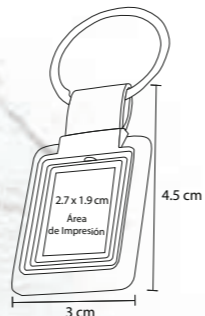

PERNE

MK 026

Llavero metálico con ventanilla y arillo reforzado.

MT Metal M 9.1 x 5.3 cm E 600 Pzas

MI 2 x 1.5 cm TI Serigrafía / Tampografía Láser / Punta Diamante

GLIK

MK 025

Llavero metálico con figura de casa y arillo reforzado.

DRAKO MK 012

Llavero metálico con curpiel

- MT Metal
- M 11 x 26 cm
- E 400 Pzas
- MI 3 x 2 cm
- TI Serigrafía / Tampografía Láser / Grabado en seco

WIKI MK 016

Llavero metálico de forma rectangular con centro de color, giratorio, cinta y arillo reforzado para colgar.

- MT Metal
- M 8.5 x 3 cm
- E 600 Pzas
- MI 2.7 x 1.9 cm
- TI Serigrafía / Tampografía Láser / Punta Diamante

LAUREN MK 009

Llavero metálico en forma de escudo

- MT Metal
- M 8 x 3.5 cm
- E 600 Pzas
- MI 3.5 x 2 cm
- TI Serigrafía / Tampografía / Láser Punta Diamante / Goteo

ZEUS MK 010

Llavero metálico

- MT Metal
- M 8.5 x 2.8 cm
- E 600 Pzas
- MI 3.5 x 2 cm
- TI Serigrafía / Tampografía / Láser Punta Diamante / Goteo

MILO

MK 006

Llavero metálico

MT Metal M 8 x 2,5 cm E 600 Pzas