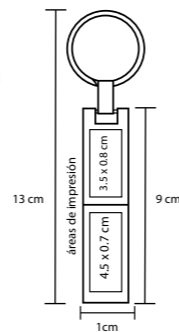

Maguval

creativo

Llaveros

FLORENCIA

MK 008

Llavero metálico con correa de curpiel

MT Metal M 13 x 1 cm E 288 Pzas

MI 3.5 x 0.8 cm TI Serigrafía / Tampografía Láser / Punta Diamante

PERNE

MK 026

Llavero metálico con ventanilla y arillo reforzado.

MT Metal M 9.1 x 5.3 cm E 600 Pzas

MI 2 x 1.5 cm TI Serigrafía / Tampografía Láser / Punta Diamante

GLIK

MK 025

Llavero metálico con figura de casa y arillo reforzado.

MT Metal M 7.8 x 3.9 cm E 600 Pzas

MI 1.7 x 1.5 cm TI Serigrafía / Tampografía Láser / Punta Diamante

FIAT

MK 024

Llavero metálico con figura de auto y arillo reforzado.

MT Metal M 7.8 x 3.9 cm E 600 Pzas

MI 2 x 1.7 cm TI Serigrafía / Tampografía Láser / Punta Diamante

DRAKO MK 012

Llavero metálico con curpiel

- MT Metal
- M 11 x 26 cm
- E 400 Pzas
- MI 3 x 2 cm
- TI Serigrafía / Tampografía Láser / Grabado en seco

WIKI MK 016

Llavero metálico de forma rectangular con centro de color, giratorio, cinta y arillo reforzado para colgar.