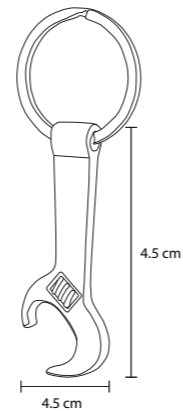

KYO

MK 011

Llavero metálico con 3 argollas desmontables

MT Metal M 7,5 x 2 cm E 600 Pzas

MI 2,7 x 1,5 cm TI Serigrafía / Tampografía / Láser Punta Diamante

DROP

MK 001

Llavero metálico

MT Metal M 7,7 x 2,5 cm E 600 Pzas

MI 1,5 x 3,5 cm TI Serigrafía / Tampografía / Láser Punta Diamante

HOUSE

MK 002

Llavero metálico en forma de casa

MT Metal M 6 x 3 cm E 600 Pzas

MI 3 x 2,5 cm TI Serigrafía / Tampografía Láser / Punta Diamante

TOOL

MK 023

Llavero metálico en forma de llave, con arillo metálico reforzado.

MT Metal M 45 x 45 cm E 600 Pzas

MI 15 x 1 cm TI Tampografía / Láser Punta Diamante

AUTO

MK 018

Llavero metálico doble en forma de coche, placa sólida y silueta, con arillo reforzado para colgar.

MT Metal M 43 x 23 cm E 600 Pzas

MI 2.5 x 1 cm TI Serigrafía / Tampografía / Láser Punta Diamante

LOVE

MK 020

Llavero metálico doble en forma de corazón, placa sólida y silueta, con arillo reforzado para colgar.