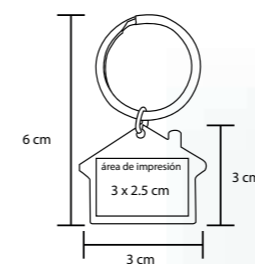

KYO

MK 011

Llavero metálico con 3 argollas desmontables

MT Metal M 7,5 x 2 cm E 600 Pzas

MI 2,7 x 1,5 cm TI Serigrafía / Tampografía / Láser Punta Diamante

DROP

MK 001

Llavero metálico

MT Metal M 7,7 x 2,5 cm E 600 Pzas

MI 1,5 x 3,5 cm TI Serigrafía / Tampografía / Láser Punta Diamante

HOUSE

MK 002

Llavero metálico en forma de casa

MT Metal M 6 x 3 cm E 600 Pzas

MI 3 x 2,5 cm TI Serigrafía / Tampografía Láser / Punta Diamante