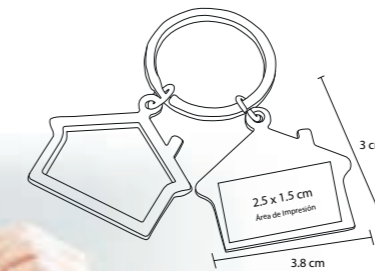

MT Metal M 43 x 23 cm E 600 Pzas

MI 2.5 x 1 cm TI Serigrafía / Tampografía / Láser Punta Diamante

LOVE

MK 020

Llavero metálico doble en forma de corazón, placa sólida y silueta, con arillo reforzado para colgar.

MT Metal M 42 x 3.6 cm E 600 Pzas

MI 2 x 1 cm TI Serigrafía / Tampografía / Láser Punta Diamante

HOME

MK 017

Llavero metálico doble en forma de casa, placa sólida y silueta, con arillo reforzado para colgar.