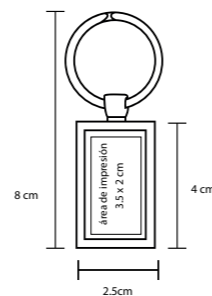

DRAKO MK 012

Llavero metálico con curpiel

- MT Metal
- M 11 x 26 cm
- E 400 Pzas
- MI 3 x 2 cm
- TI Serigrafía / Tampografía Láser / Grabado en seco

WIKI MK 016

Llavero metálico de forma rectangular con centro de color, giratorio, cinta y arillo reforzado para colgar.

- MT Metal
- M 8.5 x 3 cm
- E 600 Pzas
- MI 2.7 x 1.9 cm
- TI Serigrafía / Tampografía Láser / Punta Diamante

LAUREN MK 009

Llavero metálico en forma de escudo

- MT Metal
- M 8 x 3.5 cm
- E 600 Pzas
- MI 3.5 x 2 cm
- TI Serigrafía / Tampografía / Láser Punta Diamante / Goteo

ZEUS MK 010

Llavero metálico

- MT Metal
- M 8.5 x 2.8 cm
- E 600 Pzas
- MI 3.5 x 2 cm
- TI Serigrafía / Tampografía / Láser Punta Diamante / Goteo

MILO

MK 006

Llavero metálico

MT Metal M 8 x 2,5 cm E 600 Pzas

MI 3,5 x 2 cm TI Serigrafía / Tampografía / Láser Punta Diamante / Goteo

DÚO

MK 005

Llavero metálico dúo casa / coche

MT Metal M 10,5 x 1,8 cm E 600 Pzas

MI 2,5 x 1,5 cm TI Serigrafía / Tampografía / Láser Punta Diamante