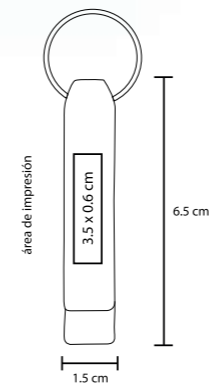

MI 1.3 x 1 cm TI Tampografía

RUBBE

MK 027

Mini lámpara de aluminio, con luz LED y argolla para colgar llaves

MT Aluminio M 6.7 x 2.2 cm E 500 Pzas.

MI 2 x 1.7 cm TI Tampografía / Serigrafía / Láser

CONGO

MK 014

Llavero destapador de aluminio

MT Aluminio M 6.5 x 1.5 cm E 2000 Pzas.

MI 3.5 x 0.6 cm TI Serigrafía / Tampografía Láser / Punta Diamante

FLASH

PK 002

Llavero de plástico con destapador y luz LED blanca

MT Plástico / Metal M 7.1 x 3.9 cm E 500 Pzas