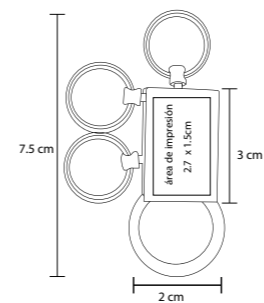

- MT Metal
- M 8.5 x 3 cm
- E 600 Pzas
- MI 2.7 x 1.9 cm
- TI Serigrafía / Tampografía Láser / Punta Diamante

LAUREN MK 009

Llavero metálico en forma de escudo

- MT Metal
- M 8 x 3.5 cm
- E 600 Pzas
- MI 3.5 x 2 cm
- TI Serigrafía / Tampografía / Láser Punta Diamante / Goteo

ZEUS MK 010

Llavero metálico

- MT Metal
- M 8.5 x 2.8 cm
- E 600 Pzas
- MI 3.5 x 2 cm
- TI Serigrafía / Tampografía / Láser Punta Diamante / Goteo

MILO

MK 006

Llavero metálico

MT Metal M 8 x 2,5 cm E 600 Pzas

MI 3,5 x 2 cm TI Serigrafía / Tampografía / Láser Punta Diamante / Goteo

DÚO

MK 005

Llavero metálico dúo casa / coche

MT Metal M 10,5 x 1,8 cm E 600 Pzas

MI 2,5 x 1,5 cm TI Serigrafía / Tampografía / Láser Punta Diamante

KYO

MK 011

Llavero metálico con 3 argollas desmontables

MT Metal M 7,5 x 2 cm E 600 Pzas

MI 2,7 x 1,5 cm TI Serigrafía / Tampografía / Láser Punta Diamante

DROP

MK 001

Llavero metálico