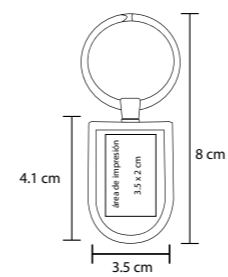

PERNE

MK 026

Llavero metálico con ventanilla y arillo reforzado.

MT Metal M 9.1 x 5.3 cm E 600 Pzas

MI 2 x 1.5 cm TI Serigrafía / Tampografía Láser / Punta Diamante

GLIK

MK 025

Llavero metálico con figura de casa y arillo reforzado.

DRAKO MK 012

Llavero metálico con curpiel

- MT Metal
- M 11 x 26 cm
- E 400 Pzas
- MI 3 x 2 cm
- TI Serigrafía / Tampografía Láser / Grabado en seco

WIKI MK 016

Llavero metálico de forma rectangular con centro de color, giratorio, cinta y arillo reforzado para colgar.

- MT Metal
- M 8.5 x 3 cm
- E 600 Pzas
- MI 2.7 x 1.9 cm
- TI Serigrafía / Tampografía Láser / Punta Diamante

LAUREN MK 009

Llavero metálico en forma de escudo

- MT Metal
- M 8 x 3.5 cm
- E 600 Pzas
- MI 3.5 x 2 cm
- TI Serigrafía / Tampografía / Láser Punta Diamante / Goteo

ZEUS MK 010

Llavero metálico

- MT Metal
- M 8.5 x 2.8 cm
- E 600 Pzas
- MI 3.5 x 2 cm
- TI Serigrafía / Tampografía / Láser Punta Diamante / Goteo

MILO

MK 006

Llavero metálico

MT Metal M 8 x 2,5 cm E 600 Pzas