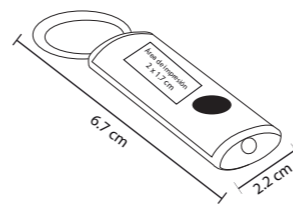

CARRIE

PK 001

Llavero de plástico en forma de casco con destapador y luz LED blanca

MT Plástico / Metal M 6.4 x 4.5 cm E 1000 Pzas.

MI 1.3 x 1 cm TI Tampografía

RUBBE

MK 027

Mini lámpara de aluminio, con luz LED y argolla para colgar llaves

MT Aluminio M 6.7 x 2.2 cm E 500 Pzas.

MI 2 x 1.7 cm TI Tampografía / Serigrafía / Láser

CONGO

MK 014

Llavero destapador de aluminio

MT Aluminio M 6.5 x 1.5 cm E 2000 Pzas.

MI 3.5 x 0.6 cm TI Serigrafía / Tampografía Láser / Punta Diamante