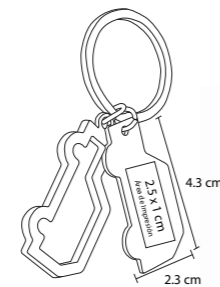

MT Metal M 7,7 x 2,5 cm E 600 Pzas

MI 1,5 x 3,5 cm TI Serigrafía / Tampografía / Láser Punta Diamante

HOUSE

MK 002

Llavero metálico en forma de casa

MT Metal M 6 x 3 cm E 600 Pzas

MI 3 x 2,5 cm TI Serigrafía / Tampografía Láser / Punta Diamante

TOOL

MK 023

Llavero metálico en forma de llave, con arillo metálico reforzado.

MT Metal M 45 x 45 cm E 600 Pzas

MI 15 x 1 cm TI Tampografía / Láser Punta Diamante

AUTO

MK 018

Llavero metálico doble en forma de coche, placa sólida y silueta, con arillo reforzado para colgar.

MT Metal M 43 x 23 cm E 600 Pzas

MI 2.5 x 1 cm TI Serigrafía / Tampografía / Láser Punta Diamante

LOVE

MK 020

Llavero metálico doble en forma de corazón, placa sólida y silueta, con arillo reforzado para colgar.