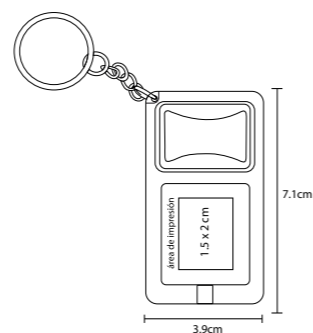

FLASH

PK 002

Llavero de plástico con destapador y luz LED blanca

MT Plástico / Metal M 7.1 x 3.9 cm E 500 Pzas

MI 1.5 x 2 cm TI Serigrafía / Tampografía

HENRY

PK 003

Llavero de plástico circular con luz LED blanca

MT Plástico / Metal M 4 cm de diámetro E 1000 Pzas.

MI 3 x 1.5 cm TI Serigrafía / Tampografía