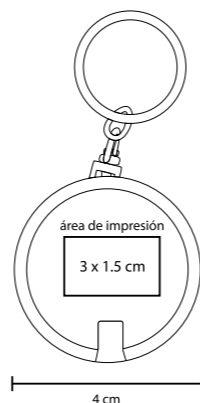

Llavero destapador de aluminio

MT Aluminio M 6.5 x 1.5 cm E 2000 Pzas.

MI 3.5 x 0.6 cm TI Serigrafía / Tampografía Láser / Punta Diamante

FLASH

PK 002

Llavero de plástico con destapador y luz LED blanca

MT Plástico / Metal M 7.1 x 3.9 cm E 500 Pzas

MI 1.5 x 2 cm TI Serigrafía / Tampografía

HENRY

PK 003

Llavero de plástico circular con luz LED blanca

MT Plástico / Metal M 4 cm de diámetro E 1000 Pzas.

MI 3 x 1.5 cm TI Serigrafía / Tampografía

KALAY

PK 006