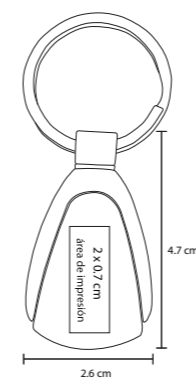

DRAKO MK 012

Llavero metálico con curpiel

- MT Metal
- M 11 x 26 cm
- E 400 Pzas
- MI 3 x 2 cm
- TI Serigrafía / Tampografía Láser / Grabado en seco

WIKI MK 016

Llavero metálico de forma rectangular con centro de color, giratorio, cinta y arillo reforzado para colgar.

ZEUS MK 010

Llavero metálico

- MT Metal
- M 8.5 x 2.8 cm
- E 600 Pzas
- MI 3.5 x 2 cm
- TI Serigrafía / Tampografía / Láser Punta Diamante / Goteo

MILO

MK 006

Llavero metálico

MT Metal M 8 x 2,5 cm E 600 Pzas

MI 3,5 x 2 cm TI Serigrafía / Tampografía / Láser Punta Diamante / Goteo

DÚO

MK 005

Llavero metálico dúo casa / coche

MT Metal M 10,5 x 1,8 cm E 600 Pzas

MI 2,5 x 1,5 cm TI Serigrafía / Tampografía / Láser Punta Diamante

KYO

MK 011

Llavero metálico con 3 argollas desmontables

MT Metal M 7,5 x 2 cm E 600 Pzas

MI 2,7 x 1,5 cm TI Serigrafía / Tampografía / Láser Punta Diamante

DROP

MK 001

Llavero metálico