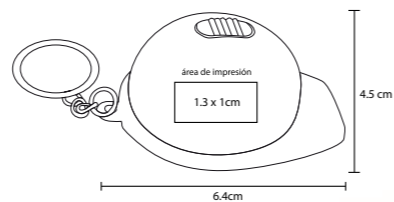

CARRIE

PK 001

Llavero de plástico en forma de casco con destapador y luz LED blanca

MT Plástico / Metal M 6.4 x 4.5 cm E 1000 Pzas.

MI 1.3 x 1 cm TI Tampografía

RUBBE

MK 027

Mini lámpara de aluminio, con luz LED y argolla para colgar llaves

MT Aluminio M 6.7 x 2.2 cm E 500 Pzas.

MI 2 x 1.7 cm TI Tampografía / Serigrafía / Láser

CONGO

MK 014

Llavero destapador de aluminio

MT Aluminio M 6.5 x 1.5 cm E 2000 Pzas.

MI 3.5 x 0.6 cm TI Serigrafía / Tampografía Láser / Punta Diamante