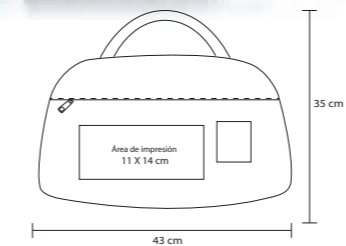

- MT Poliéster
- M 38.5 x 28.5 cm
- E 50 Pzas
- MI 20 x 8 cm
- TI Serigrafía

KAY BL 038

Maleta de poliéster, compartimento lateral, asas sujetadoras con velcro y asa regulable

- MT Poliéster
- M 64 x 34 cm
- E 50 Pzas
- MI 14 x 20 cm
- TI Serigrafía / Bordado

JACK BL 039

Maleta de poliéster con compartimento frontal, asas sujetadoras y asa regulable

- MT Poliéster
- M 51 x 32 cm
- E 50 Pzas
- MI 25 x 16 cm
- TI Serigrafía / Bordado

SPORT BL 022

Maleta deportiva con bolsa frontal y compartimento central con cierre, correa regulable y sujetadores reforzados con velcro.

- MT Poliéster
- M 35 x 53.5 cm
- E 100 Pzas
- MI 15 x 15 cm
- TI Serigrafía

SHUBA BL 034

Maleta de 2 compartimentos, correa regulable, sujetadores reforzados con velcro.

- MT Poliéster
- M 43 x 35 cm
- E 50 Pzas
- MI 11 x 14 cm
- TI Serigrafía / Bordado