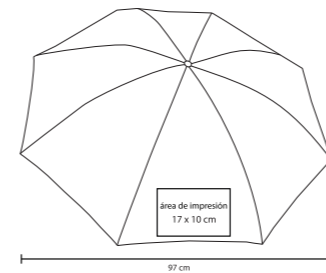

OWEN PM 08

Paraguas automático de bolsillo con mango de plástico.

MT Poliéster M 97 cm E 100 Pzas MI 17 x 10 cm TI Serigrafía

DUAL PM 03

Paraguas antiviento de bolsillo con mango de plástico rubber y funda.

MT Poliéster M 97 cm E 100 Pzas MI 17 x 10 cm TI Serigrafía