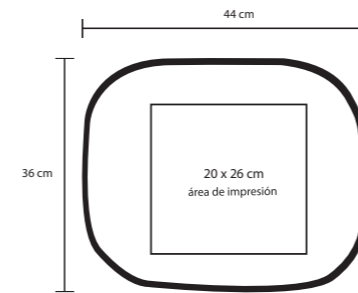

KRUT

BL 035

Juego de protectores solares para ventanas. Incluyen dos piezas y una funda para guardar. Diámetro con funda: 16 cm

- MT Poliéster
- M 44 x 36 cm
- E 200 Pzas
- MI 20 x 26 cm
- TI Serigrafía