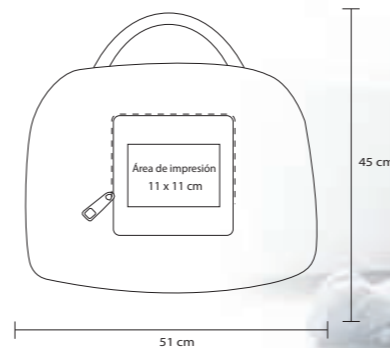

VALIS

BL 023

Mochila de 2 compartimentos con cierre y bolsillos laterales de red. Esta mochila se dobla y se convierte en una práctica bolsa para llevar.

- MT Poliéster
- M 46 x 29 cm
- E 60 Pzas
- MI 15 x 10 cm
- TI Serigrafía

Bolsa Plegable

360°

360°

HASS

BL 033

Maleta plegable con bolsa frontal.

- MT Poliéster
- M 45 x 51 cm
- E 60 Pzas
- MI 11 x 11 cm
- TI Serigrafía / Bordado

MOLTE