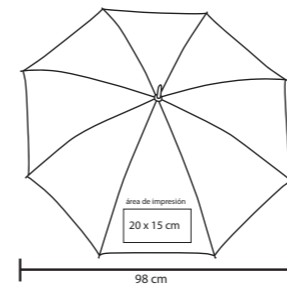

KUALI

PM 09

Paraguas automático con mango de plástico

- Poliéster
- 98 cm
- 60 Pzas
- 20 x 15 cm
- Serigrafía

RAIN

PM 02

Paraguas automático con mango de eva incluye funda.

- Poliéster
- 98 cm
- 60 Pzas
- 20 x 15 cm
- Serigrafía