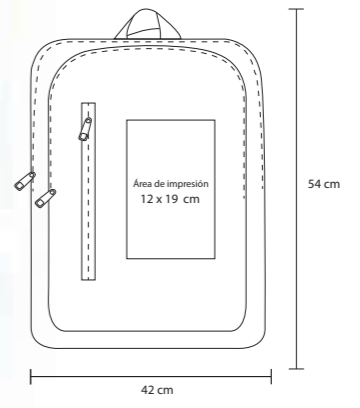

Mochila de 4 compartimentos con espacio para laptop, organizador interno, tirantes acojinados y cierre trasero de seguridad.

MT Poliéster M 9 x 10 cm E 50 Pzas MI 48 x 35.5 cm TI Serigrafía / Bordado

LAPEN

BL 021

Mochila de 2 compartimentos, 2 bolsillos laterales de red y compartimento central con cierre y divisor interno. Respaldo y tirantes acojinados.

- MT Poliéster
- M 51 x 36.5 cm
- E 60 Pzas
- MI 20 x 16 cm
- TI Serigrafía / Bordado

KONFI

BL 012

Mochila de poliéster con dos compartimentos frontales, asa y bolsa lateral de malla.

- MT Poliéster
- M 53 x 41 cm
- E 60 Pzas
- MI 10 x 10 cm
- TI Serigrafía / Bordado

ZAMBIA

BL 036

Mochila con 3 compartimentos, cuenta con espacio para laptop, espalda, tirantes acojinados y bolsas laterales

- MT Poliéster
- M 54 x 42 cm
- E 40 Pzas
- MI 12 x 19 cm
- TI Serigrafía / Bordado

TANOK

BL 030

Mochila de 3 compartimentos con espacio para laptop, bolsas laterales y cinturones en curpiel.

- MT Poliéster
- M 47 x 41 cm
- E 60 Pzas
- MI 8 x 17 cm
- TI Serigrafía / Bordado