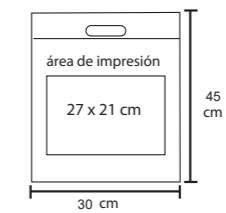

HELEN

BL 001

Morral con cordón y arillo reforzado

- MT Poliéster
- M 41 x 34 cm
- E 300 Pzas
- MI 27 x 21 cm
- TI Serigrafía / Bordado