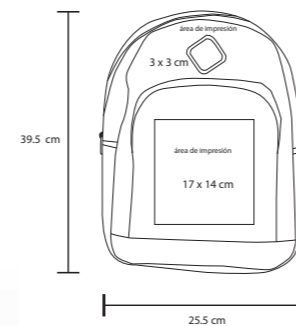

Bolsa Plegable

360°

360°

HASS

BL 033

Maleta plegable con bolsa frontal.

- MT Poliéster
- M 45 x 51 cm
- E 60 Pzas
- MI 11 x 11 cm
- TI Serigrafía / Bordado

MOLTE

BL 026

Mochila de 2 compartimentos con cierre y tirantes con correa ajustable.

- MT Poliéster
- M 39.5 x 25.5 cm
- E 50 Pzas
- MI 17 x 14 cm
- TI Serigrafía

KINTAN

BL 025

Mochila con un compartimento, bolsa interior con cierre y tirantes con correa ajustable.

- MT Poliéster
- M 38.5 x 28.5 cm
- E 50 Pzas
- MI 20 x 8 cm
- TI Serigrafía

KAY BL 038

Maleta de poliéster, compartimento lateral, asas sujetadoras con velcro y asa regulable

- MT Poliéster
- M 64 x 34 cm
- E 50 Pzas
- MI 14 x 20 cm
- TI Serigrafía / Bordado

JACK BL 039

Maleta de poliéster con compartimento frontal, asas sujetadoras y asa regulable

- MT Poliéster
- M 51 x 32 cm
- E 50 Pzas
- MI 25 x 16 cm
- TI Serigrafía / Bordado

SPORT BL 022

Maleta deportiva con bolsa frontal y compartimento central con cierre, correa regulable y sujetadores reforzados con velcro.