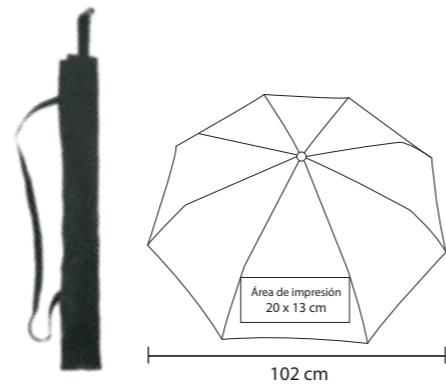

Estructura de fibra de carbono

TIME PM 06

Paraguas de 8 gajos con sistema de apertura y cierre automático, incluye funda.

MT Poliéster M 102 cm E 60 Pzas MI 20 x 13 cm TI Serigrafía

OWEN PM 08

Paraguas automático de bolsillo con mango de plástico.