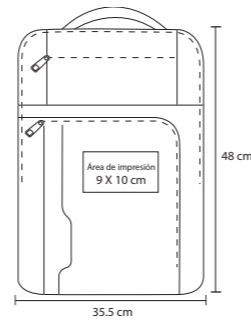

- MT Poliéster
- M 50 x 37 cm
- E 40 Pzas
- MI 18 x 6 cm
- TI Serigrafía / Bordado

YOCO

BL 027

Mochila de 3 compartimentos, tirantes, espalda acojinada y bolsas laterales de malla.

- MT Poliéster
- M 52 x 46 cm
- E 60 Pzas
- MI 12 x 20 cm
- TI Serigrafía / Bordado

KELLY

BL 032

Mochila de seguridad con cierres secretos, compartimentos para tarjetas, entrada interna para batería portátil, espacio para laptop, tirantes y espalda con antirreflejante.

MT Poliéster M 44 x 54 cm E 10 Pzas MI 15 x 10 cm TI Serigrafía / Bordado

MARQUELIA

BL 028

Mochila de 4 compartimentos con cierre, tirantes acojinados, bolsas laterales de malla y bolsa frontal.

MT Poliéster M 50 x 37 cm E 60 Pzas MI 15 x 12 cm TI Serigrafía / Bordado

ALBA

BL 031

Mochila de 4 compartimentos con espacio para laptop, organizador interno, tirantes acojinados y cierre trasero de seguridad.

MT Poliéster M 9 x 10 cm E 50 Pzas MI 48 x 35.5 cm TI Serigrafía / Bordado

LAPEN