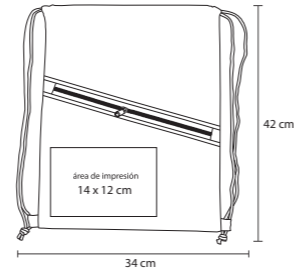

SPRINT

BL 007

Morral de poliéster con guarda, cierre y jaretas

- MT Poliéster
- M 34 x 42 cm
- E 250 Pzs.
- MI 14 x 12 cm
- TI Serigrafía / Bordado

DUCK

BL 002

Morral ecológico con cordón

- MT Non woven
- M 41 x 32 cm
- E 500 Pzas
- MI 27 x 21 cm
- TI Serigrafía

HELEN

BL 001

Morral con cordón y arillo reforzado

- MT Poliéster
- M 41 x 34 cm
- E 300 Pzas
- MI 27 x 21 cm
- TI Serigrafía / Bordado

ECOX

BL 004

Bolsa ecológica termo sellada

- MT Non woven
- M 45 x 30 cm
- E 500 Pzas
- MI 27 x 21 cm
- TI Serigrafía