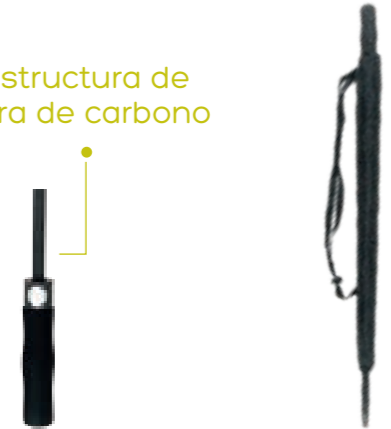

SWING

PM 05

Paraguas circular de pongee, con sistema de apertura automático, varillas reforzadas y eje central de fibra de carbono. Ocho gajos y mango de EVA. Incluye funda con agarradera.

- MT Pongee
- M 128 cm
- E 50 Pzas
- MI 20 x 20 cm
- TI Serigrafía

Estructura de fibra de carbono

TIME PM 06

Paraguas de 8 gajos con sistema de apertura y cierre automático, incluye funda.

MT Poliéster M 102 cm E 60 Pzas MI 20 x 13 cm TI Serigrafía

OWEN PM 08

Paraguas automático de bolsillo con mango de plástico.