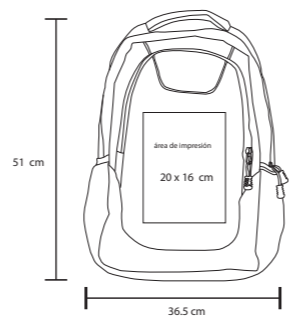

MARQUELIA

BL 028

Mochila de 4 compartimentos con cierre, tirantes acojinados, bolsas laterales de malla y bolsa frontal.

MT Poliéster M 50 x 37 cm E 60 Pzas MI 15 x 12 cm TI Serigrafía / Bordado

ALBA

BL 031

Mochila de 4 compartimentos con espacio para laptop, organizador interno, tirantes acojinados y cierre trasero de seguridad.

MT Poliéster M 9 x 10 cm E 50 Pzas MI 48 x 35.5 cm TI Serigrafía / Bordado

LAPEN

BL 021

Mochila de 2 compartimentos, 2 bolsillos laterales de red y compartimento central con cierre y divisor interno. Respaldo y tirantes acojinados.

- MT Poliéster
- M 51 x 36.5 cm
- E 60 Pzas
- MI 20 x 16 cm
- TI Serigrafía / Bordado