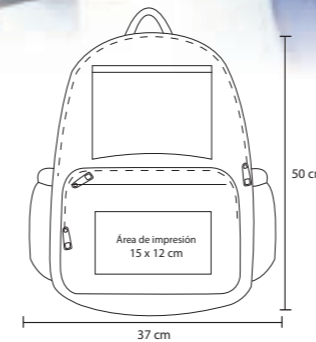

MARQUELIA

BL 028

Mochila de 4 compartimentos con cierre, tirantes acojinados, bolsas laterales de malla y bolsa frontal.

MT Poliéster M 50 x 37 cm E 60 Pzas MI 15 x 12 cm TI Serigrafía / Bordado

ALBA

BL 031

Mochila de 4 compartimentos con espacio para laptop, organizador interno, tirantes acojinados y cierre trasero de seguridad.

MT Poliéster M 9 x 10 cm E 50 Pzas MI 48 x 35.5 cm TI Serigrafía / Bordado

LAPEN