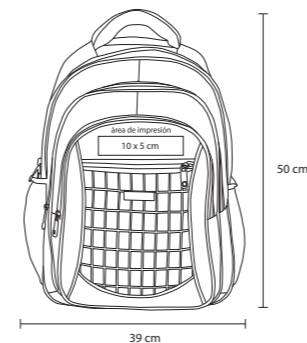

- MT Poliéster
- M 52 x 40 cm
- E 25 Pzas
- MI 25 x 15 cm
- TI Serigrafía

360°

RONY

BL 036

Maleta de plástico para viaje, con ruedas giratorias, asa metálica retráctil y candado de seguridad.

- MT Poliéster
- M 50 x 35 cm
- E 4 Pzas
- MI 8 x 2 cm
- TI Serigrafía / Bordado

FROSCH

BL 019

Mochila de 3 compartimentos con cierre, espacio acolchado para laptop, organizador interno y porta llaves. Bolsa lateral de red y bolsa lateral con cierre. Respaldo y tirantes acojinados con compartimento trasero secreto con funda para celular.

- MT Poliéster
- M 50 x 30 cm
- E 40 Pzas
- MI 20 x 13 cm
- TI Serigrafía

Incluye cubierta impermeable

ELITE

BL 013

Mochila de poliéster con espacio para laptop. Cuatro bolsas frontales, asa y dos bolsas laterales de malla. Respaldo y tirantes acojinados.