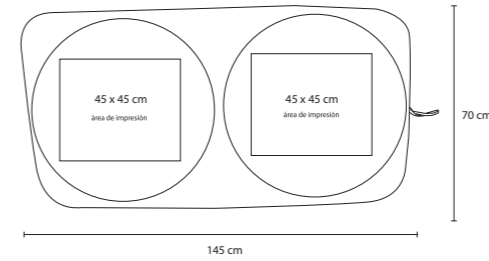

GREEN

BL 008

Bolsa ecológica

- MT Non woven
- M 41 x 36 cm
- E 1000 Pzas
- MI 28 x 28 cm
- TI Serigrafía

PACIFIC

BL 005

Bolsa ecológica con fuelle y asa

- MT Non woven
- M 41 x 30 x 18 cm
- E 500 Pzas
- MI 27 x 21 cm
- TI Serigrafía

NOVA

LON 003

Lonchera con interior térmico y asa

- MT Poliéster
- M 25 x 17 x 12 cm
- E 200 Pzas
- MI 12 x 10 cm
- TI Serigrafía

VITAE

LON 002

Lonchera con interior térmico y asa

- MT Poliéster
- M 23 x 13 x 12 cm
- E 200 Pzas
- MI 15 x 7 cm
- TI Serigrafía

INDUS

BL 009

Parasol panorámico plegable con funda para guardarlo

- MT Poliéster
- M 70 x 145 cm
- E 60 Pzas
- MI 45 x 45 cm
- TI Serigrafía

KRUT

BL 035

Juego de protectores solares para ventanas. Incluyen dos piezas y una funda para guardar. Diámetro con funda: 16 cm