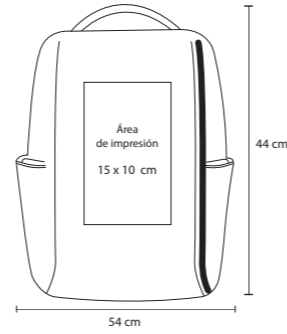

- MT Poliéster
- M 50 x 30 cm
- E 40 Pzas
- MI 20 x 13 cm
- TI Serigrafía

Incluye cubierta impermeable

ELITE

BL 013

Mochila de poliéster con espacio para laptop. Cuatro bolsas frontales, asa y dos bolsas laterales de malla. Respaldo y tirantes acojinados.

- MT Poliéster
- M 50 x 39 cm
- E 30 Pzas
- MI 10 x 5 cm
- TI Serigrafía / Bordado / Láser

CANTUCHI

BL 018

Mochila de 4 compartimentos. Con espacio acolchado para laptop, organizador interno, respaldo y tirantes acojinados con cinturón de seguridad y dos bolsillos laterales de red.

- MT Poliéster
- M 50 x 37 cm
- E 40 Pzas
- MI 18 x 6 cm
- TI Serigrafía / Bordado

YOCO

BL 027

Mochila de 3 compartimentos, tirantes, espalda acojinada y bolsas laterales de malla.

- MT Poliéster
- M 52 x 46 cm
- E 60 Pzas
- MI 12 x 20 cm
- TI Serigrafía / Bordado

KELLY

BL 032

Mochila de seguridad con cierres secretos, compartimentos para tarjetas, entrada interna para batería portátil, espacio para laptop, tirantes y espalda con antirreflejante.

MT Poliéster M 44 x 54 cm E 10 Pzas MI 15 x 10 cm TI Serigrafía / Bordado