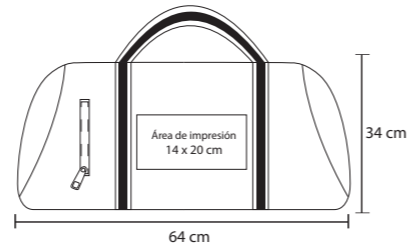

BL 026

Mochila de 2 compartimentos con cierre y tirantes con correa ajustable.

- MT Poliéster
- M 39.5 x 25.5 cm
- E 50 Pzas
- MI 17 x 14 cm
- TI Serigrafía

KINTAN

BL 025

Mochila con un compartimento, bolsa interior con cierre y tirantes con correa ajustable.

- MT Poliéster
- M 38.5 x 28.5 cm
- E 50 Pzas
- MI 20 x 8 cm
- TI Serigrafía

KAY BL 038

Maleta de poliéster, compartimento lateral, asas sujetadoras con velcro y asa regulable

- MT Poliéster
- M 64 x 34 cm
- E 50 Pzas
- MI 14 x 20 cm
- TI Serigrafía / Bordado

JACK BL 039

Maleta de poliéster con compartimento frontal, asas sujetadoras y asa regulable

- MT Poliéster
- M 51 x 32 cm
- E 50 Pzas
- MI 25 x 16 cm
- TI Serigrafía / Bordado

SPORT BL 022

Maleta deportiva con bolsa frontal y compartimento central con cierre, correa regulable y sujetadores reforzados con velcro.

- MT Poliéster
- M 35 x 53.5 cm
- E 100 Pzas
- MI 15 x 15 cm
- TI Serigrafía

SHUBA BL 034

Maleta de 2 compartimentos, correa regulable, sujetadores reforzados con velcro.

- MT Poliéster
- M 43 x 35 cm
- E 50 Pzas
- MI 11 x 14 cm
- TI Serigrafía / Bordado