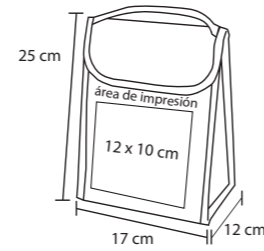

- MT Poliéster
- M 35 x 53.5 cm
- E 100 Pzas
- MI 15 x 15 cm
- TI Serigrafía

SHUBA BL 034

Maleta de 2 compartimentos, correa regulable, sujetadores reforzados con velcro.

- MT Poliéster
- M 43 x 35 cm
- E 50 Pzas
- MI 11 x 14 cm
- TI Serigrafía / Bordado

HELEN

BL 001

Morral con cordón y arillo reforzado

- MT Poliéster
- M 41 x 34 cm
- E 300 Pzas
- MI 27 x 21 cm
- TI Serigrafía / Bordado

ECOX

BL 004

Bolsa ecológica termo sellada

- MT Non woven
- M 45 x 30 cm
- E 500 Pzas
- MI 27 x 21 cm
- TI Serigrafía

GREEN

BL 008

Bolsa ecológica

- MT Non woven
- M 41 x 36 cm
- E 1000 Pzas
- MI 28 x 28 cm
- TI Serigrafía

PACIFIC

BL 005

Bolsa ecológica con fuelle y asa

- MT Non woven
- M 41 x 30 x 18 cm
- E 500 Pzas
- MI 27 x 21 cm
- TI Serigrafía

NOVA

LON 003

Lonchera con interior térmico y asa

- MT Poliéster
- M 25 x 17 x 12 cm
- E 200 Pzas
- MI 12 x 10 cm
- TI Serigrafía

VITAE

LON 002

Lonchera con interior térmico y asa

- MT Poliéster
- M 23 x 13 x 12 cm
- E 200 Pzas
- MI 15 x 7 cm
- TI Serigrafía