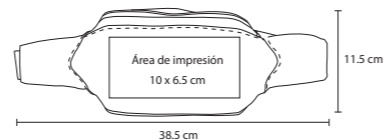

RUN

BL 011

Cangurera de poliéster con dos compartimentos, cinta ajustable a la cintura y seguro de presión.

- MT Poliéster
- M 38.5 x 11.5 cm
- E 60 Pzas
- MI 10 x 6.5 cm
- TI Serigrafía

CADY

BL 016

Gorra en poliéster, seis gajos con malla en visera y parte trasera, cinta ajustable de velcro

- MT Poliéster
- M 58 cm
- E 360 Pzas
- MI 5 x 5 cm
- TI Serigrafía / Bordado