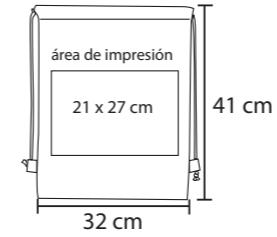

- MT Poliéster
- M 38.5 x 28.5 cm
- E 50 Pzas
- MI 20 x 8 cm
- TI Serigrafía

KAY BL 038

Maleta de poliéster, compartimento lateral, asas sujetadoras con velcro y asa regulable

- MT Poliéster
- M 64 x 34 cm
- E 50 Pzas
- MI 14 x 20 cm
- TI Serigrafía / Bordado

- MT Poliéster
- M 35 x 53.5 cm
- E 100 Pzas
- MI 15 x 15 cm
- TI Serigrafía

SHUBA BL 034

Maleta de 2 compartimentos, correa regulable, sujetadores reforzados con velcro.

- MT Poliéster
- M 43 x 35 cm
- E 50 Pzas
- MI 11 x 14 cm
- TI Serigrafía / Bordado

SPRINT

BL 007

Morral de poliéster con guarda, cierre y jaretas

- MT Poliéster
- M 34 x 42 cm
- E 250 Pzs.
- MI 14 x 12 cm
- TI Serigrafía / Bordado

DUCK

BL 002

Morral ecológico con cordón

- MT Non woven
- M 41 x 32 cm
- E 500 Pzas
- MI 27 x 21 cm
- TI Serigrafía

HELEN

BL 001

Morral con cordón y arillo reforzado

- MT Poliéster
- M 41 x 34 cm
- E 300 Pzas
- MI 27 x 21 cm
- TI Serigrafía / Bordado

ECOX

BL 004

Bolsa ecológica termo sellada

- MT Non woven
- M 45 x 30 cm
- E 500 Pzas
- MI 27 x 21 cm
- TI Serigrafía