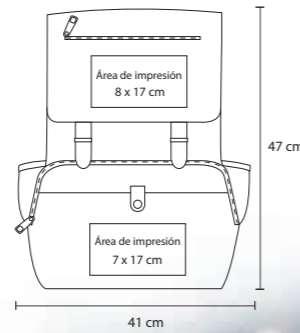

- MT Poliéster
- M 54 x 42 cm
- E 40 Pzas
- MI 12 x 19 cm
- TI Serigrafía / Bordado

TANOK

BL 030

Mochila de 3 compartimentos con espacio para laptop, bolsas laterales y cinturones en curpiel.

- MT Poliéster
- M 47 x 41 cm
- E 60 Pzas
- MI 8 x 17 cm
- TI Serigrafía / Bordado