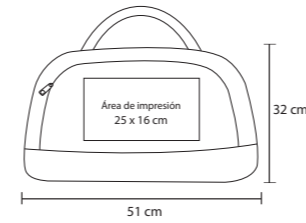

BL 026

Mochila de 2 compartimentos con cierre y tirantes con correa ajustable.

- MT Poliéster
- M 39.5 x 25.5 cm
- E 50 Pzas
- MI 17 x 14 cm
- TI Serigrafía

KINTAN

BL 025

Mochila con un compartimento, bolsa interior con cierre y tirantes con correa ajustable.

- MT Poliéster
- M 38.5 x 28.5 cm
- E 50 Pzas
- MI 20 x 8 cm
- TI Serigrafía

KAY BL 038

Maleta de poliéster, compartimento lateral, asas sujetadoras con velcro y asa regulable

- MT Poliéster
- M 64 x 34 cm
- E 50 Pzas
- MI 14 x 20 cm
- TI Serigrafía / Bordado

JACK BL 039

Maleta de poliéster con compartimento frontal, asas sujetadoras y asa regulable

- MT Poliéster
- M 51 x 32 cm
- E 50 Pzas
- MI 25 x 16 cm
- TI Serigrafía / Bordado

SPORT BL 022

Maleta deportiva con bolsa frontal y compartimento central con cierre, correa regulable y sujetadores reforzados con velcro.

- MT Poliéster
- M 35 x 53.5 cm
- E 100 Pzas
- MI 15 x 15 cm
- TI Serigrafía

SHUBA BL 034

Maleta de 2 compartimentos, correa regulable, sujetadores reforzados con velcro.

- MT Poliéster
- M 43 x 35 cm
- E 50 Pzas
- MI 11 x 14 cm
- TI Serigrafía / Bordado