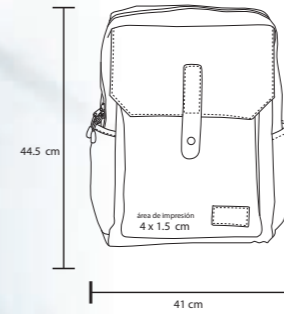

- MT Poliéster
- M 54 x 42 cm
- E 40 Pzas
- MI 12 x 19 cm
- TI Serigrafía / Bordado

TANOK

BL 030

Mochila de 3 compartimentos con espacio para laptop, bolsas laterales y cinturones en curpiel.

- MT Poliéster
- M 47 x 41 cm
- E 60 Pzas
- MI 8 x 17 cm
- TI Serigrafía / Bordado

FIOLET

BL 020

Mochila de 2 compartimentos con cierre y cubierta con botón. Con espacio para laptop. Bolsillos laterales y tirantes acojinados.

- MT Poliéster
- M 44.5 x 41 cm
- E 60 Pzas
- MI 4 x 15 cm
- TI Serigrafía