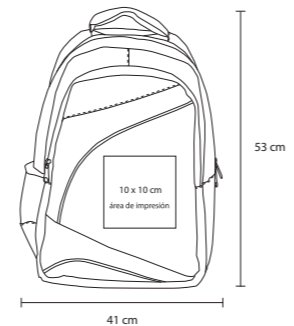

Mochila de 4 compartimentos con espacio para laptop, organizador interno, tirantes acojinados y cierre trasero de seguridad.

MT Poliéster M 9 x 10 cm E 50 Pzas MI 48 x 35.5 cm TI Serigrafía / Bordado

LAPEN

BL 021

Mochila de 2 compartimentos, 2 bolsillos laterales de red y compartimento central con cierre y divisor interno. Respaldo y tirantes acojinados.

- MT Poliéster
- M 51 x 36.5 cm
- E 60 Pzas
- MI 20 x 16 cm
- TI Serigrafía / Bordado

KONFI

BL 012

Mochila de poliéster con dos compartimentos frontales, asa y bolsa lateral de malla.

- MT Poliéster
- M 53 x 41 cm
- E 60 Pzas
- MI 10 x 10 cm
- TI Serigrafía / Bordado

ZAMBIA

BL 036

Mochila con 3 compartimentos, cuenta con espacio para laptop, espalda, tirantes acojinados y bolsas laterales