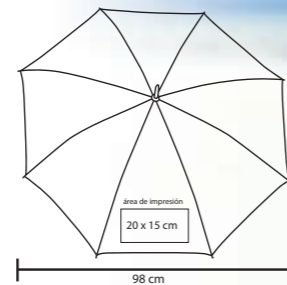

KUALI

PM 09

Paraguas automático con mango de plástico

- Poliéster
- 98 cm
- 60 Pzas
- 20 x 15 cm
- Serigrafía

RAIN

PM 02

Paraguas automático con mango de eva incluye funda.

- Poliéster
- 98 cm
- 60 Pzas
- 20 x 15 cm
- Serigrafía