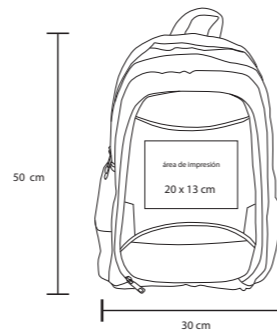

- MT Poliéster
- M 52 x 40 cm
- E 25 Pzas
- MI 25 x 15 cm
- TI Serigrafía

360°

RONY

BL 036

Maleta de plástico para viaje, con ruedas giratorias, asa metálica retráctil y candado de seguridad.

- MT Poliéster
- M 50 x 35 cm
- E 4 Pzas
- MI 8 x 2 cm
- TI Serigrafía / Bordado

FROSCH

BL 019

Mochila de 3 compartimentos con cierre, espacio acolchado para laptop, organizador interno y porta llaves. Bolsa lateral de red y bolsa lateral con cierre. Respaldo y tirantes acojinados con compartimento trasero secreto con funda para celular.

- MT Poliéster
- M 50 x 30 cm
- E 40 Pzas
- MI 20 x 13 cm
- TI Serigrafía

Incluye cubierta impermeable

ELITE

BL 013

Mochila de poliéster con espacio para laptop. Cuatro bolsas frontales, asa y dos bolsas laterales de malla. Respaldo y tirantes acojinados.