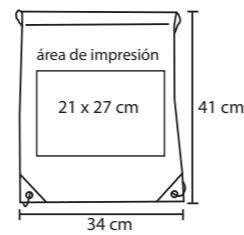

HELEN

BL 001

Morral con cordón y arillo reforzado

- MT Poliéster
- M 41 x 34 cm
- E 300 Pzas
- MI 27 x 21 cm
- TI Serigrafía / Bordado