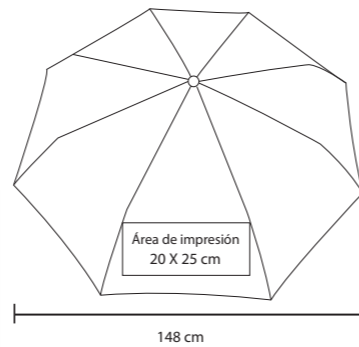

CADDIE

Nuevo

PM 07

Paraguas bicolor tipo golf de 8 gajos con mango de eva.

- MT Poliéster
- M 148 cm
- E 40 Pzas
- MI 20 x 25 cm
- TI Serigrafía

SWING

PM 05

Paraguas circular de pongee, con sistema de apertura automático, varillas reforzadas y eje central de fibra de carbono. Ocho gajos y mango de EVA. Incluye funda con agarradera.

- MT Pongee
- M 128 cm
- E 50 Pzas
- MI 20 x 20 cm
- TI Serigrafía

Estructura de fibra de carbono