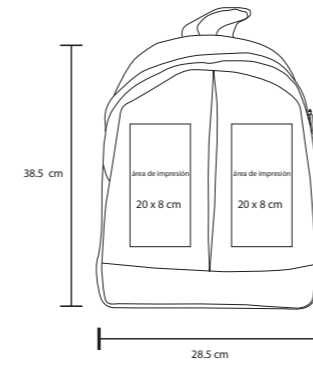

Bolsa Plegable

360°

360°

HASS

BL 033

Maleta plegable con bolsa frontal.

- MT Poliéster
- M 45 x 51 cm
- E 60 Pzas
- MI 11 x 11 cm
- TI Serigrafía / Bordado

MOLTE

BL 026

Mochila de 2 compartimentos con cierre y tirantes con correa ajustable.

- MT Poliéster
- M 39.5 x 25.5 cm
- E 50 Pzas
- MI 17 x 14 cm
- TI Serigrafía

KINTAN

BL 025

Mochila con un compartimento, bolsa interior con cierre y tirantes con correa ajustable.

- MT Poliéster
- M 38.5 x 28.5 cm
- E 50 Pzas
- MI 20 x 8 cm
- TI Serigrafía

KAY BL 038

Maleta de poliéster, compartimento lateral, asas sujetadoras con velcro y asa regulable

- MT Poliéster
- M 64 x 34 cm
- E 50 Pzas
- MI 14 x 20 cm
- TI Serigrafía / Bordado