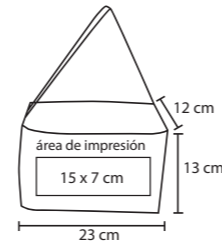

GREEN

BL 008

Bolsa ecológica

- MT Non woven
- M 41 x 36 cm
- E 1000 Pzas
- MI 28 x 28 cm
- TI Serigrafía

PACIFIC

BL 005

Bolsa ecológica con fuelle y asa

- MT Non woven
- M 41 x 30 x 18 cm
- E 500 Pzas
- MI 27 x 21 cm
- TI Serigrafía

NOVA

LON 003

Lonchera con interior térmico y asa

- MT Poliéster
- M 25 x 17 x 12 cm
- E 200 Pzas
- MI 12 x 10 cm
- TI Serigrafía

VITAE

LON 002

Lonchera con interior térmico y asa

- MT Poliéster
- M 23 x 13 x 12 cm
- E 200 Pzas
- MI 15 x 7 cm
- TI Serigrafía

INDUS

BL 009

Parasol panorámico plegable con funda para guardarlo

- MT Poliéster
- M 70 x 145 cm
- E 60 Pzas
- MI 45 x 45 cm
- TI Serigrafía

KRUT

BL 035

Juego de protectores solares para ventanas. Incluyen dos piezas y una funda para guardar. Diámetro con funda: 16 cm