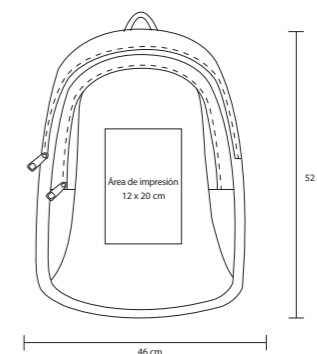

- MT Poliéster
- M 50 x 30 cm
- E 40 Pzas
- MI 20 x 13 cm
- TI Serigrafía

Incluye cubierta impermeable

ELITE

BL 013

Mochila de poliéster con espacio para laptop. Cuatro bolsas frontales, asa y dos bolsas laterales de malla. Respaldo y tirantes acojinados.

- MT Poliéster
- M 50 x 39 cm
- E 30 Pzas
- MI 10 x 5 cm
- TI Serigrafía / Bordado / Láser

CANTUCHI

BL 018

Mochila de 4 compartimentos. Con espacio acolchado para laptop, organizador interno, respaldo y tirantes acojinados con cinturón de seguridad y dos bolsillos laterales de red.

- MT Poliéster
- M 50 x 37 cm
- E 40 Pzas
- MI 18 x 6 cm
- TI Serigrafía / Bordado

YOCO

BL 027

Mochila de 3 compartimentos, tirantes, espalda acojinada y bolsas laterales de malla.

- MT Poliéster
- M 52 x 46 cm
- E 60 Pzas
- MI 12 x 20 cm
- TI Serigrafía / Bordado