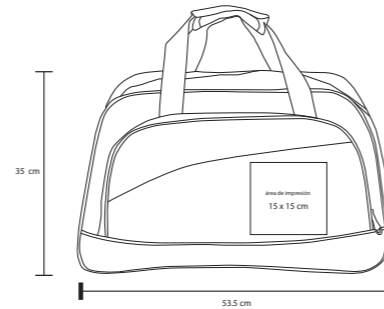

- MT Poliéster
- M 38.5 x 28.5 cm
- E 50 Pzas
- MI 20 x 8 cm
- TI Serigrafía

KAY BL 038

Maleta de poliéster, compartimento lateral, asas sujetadoras con velcro y asa regulable

- MT Poliéster
- M 64 x 34 cm
- E 50 Pzas
- MI 14 x 20 cm
- TI Serigrafía / Bordado

JACK BL 039

Maleta de poliéster con compartimento frontal, asas sujetadoras y asa regulable

- MT Poliéster
- M 51 x 32 cm
- E 50 Pzas
- MI 25 x 16 cm
- TI Serigrafía / Bordado

SPORT BL 022

Maleta deportiva con bolsa frontal y compartimento central con cierre, correa regulable y sujetadores reforzados con velcro.

- MT Poliéster
- M 35 x 53.5 cm
- E 100 Pzas
- MI 15 x 15 cm
- TI Serigrafía

SHUBA BL 034

Maleta de 2 compartimentos, correa regulable, sujetadores reforzados con velcro.

- MT Poliéster
- M 43 x 35 cm
- E 50 Pzas
- MI 11 x 14 cm
- TI Serigrafía / Bordado