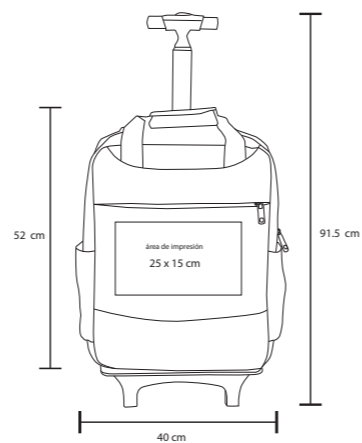

- MT Poliéster
- M 52 x 40 cm
- E 25 Pzas
- MI 25 x 15 cm
- TI Serigrafía

360°

RONY

BL 036

Maleta de plástico para viaje, con ruedas giratorias, asa metálica retráctil y candado de seguridad.

- MT Poliéster
- M 50 x 35 cm
- E 4 Pzas
- MI 8 x 2 cm
- TI Serigrafía / Bordado

- MT Poliéster
- M 50 x 30 cm
- E 40 Pzas
- MI 20 x 13 cm
- TI Serigrafía

Incluye cubierta impermeable

ELITE

BL 013

Mochila de poliéster con espacio para laptop. Cuatro bolsas frontales, asa y dos bolsas laterales de malla. Respaldo y tirantes acojinados.