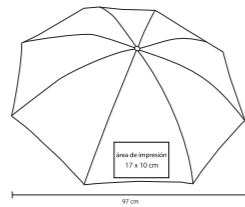

Estructura de fibra de carbono

TIME PM 06

Paraguas de 8 gajos con sistema de apertura y cierre automático, incluye funda.

MT Poliéster M 102 cm E 60 Pzas MI 20 x 13 cm TI Serigrafía

OWEN PM 08

Paraguas automático de bolsillo con mango de plástico.