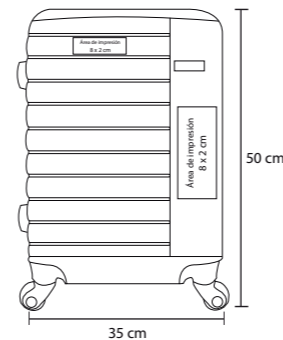

- MT Poliéster
- M 52 x 40 cm
- E 25 Pzas
- MI 25 x 15 cm
- TI Serigrafía

360°

RONY

BL 036

Maleta de plástico para viaje, con ruedas giratorias, asa metálica retráctil y candado de seguridad.

- MT Poliéster
- M 50 x 35 cm
- E 4 Pzas
- MI 8 x 2 cm
- TI Serigrafía / Bordado