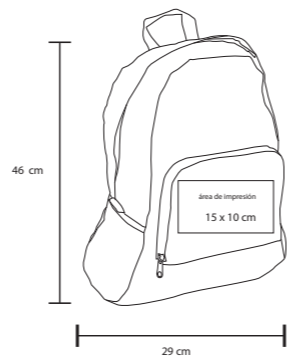

FIOLET

BL 020

Mochila de 2 compartimentos con cierre y cubierta con botón. Con espacio para laptop. Bolsillos laterales y tirantes acojinados.

- MT Poliéster
- M 44.5 x 41 cm
- E 60 Pzas
- MI 4 x 15 cm
- TI Serigrafía

VALIS

BL 023

Mochila de 2 compartimentos con cierre y bolsillos laterales de red. Esta mochila se dobla y se convierte en una práctica bolsa para llevar.

- MT Poliéster
- M 46 x 29 cm
- E 60 Pzas
- MI 15 x 10 cm
- TI Serigrafía

Bolsa Plegable

360°

360°

HASS

BL 033

Maleta plegable con bolsa frontal.

- MT Poliéster
- M 45 x 51 cm
- E 60 Pzas
- MI 11 x 11 cm
- TI Serigrafía / Bordado

MOLTE