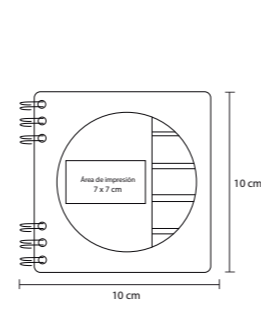

BAKI

LE 015

Estuche de cartón con notas y banderillas adhesivas.

- MT Papel Reciclado
- M 11.7 X 9 cm
- E 100 Pzas.
- MI 10 X 7 cm
- TI Serigrafía

MANUK

LE 016

Porta notas.

- MT Papel Reciclado
- M 8 x 6.5 cm
- E 100 Pzas.
- MI 6.5 x 5 cm
- TI Serigrafía

ZOE

O 023

Mini block suajado en forma de mensaje, con espiral metálico. Incluye: Banderas y notas adhesivas de color.

- MT Papel Reciclado
- M 7 x 8.3 cm
- E 800 Pzas.
- MI 7 x 4 cm
- TI Serigrafía

MINAL

LE 022

Mini libreta ecológica con 5 tiras de banderas adheribles y 50 hojas blancas.

- MT Papel Reciclado
- M 10 x 10 cm
- E 800 Pzas.
- MI 7 x 7 cm
- TI Serigrafía / Tampografía

COVET

LE 004

Porta notas ecológico con banderas adhesivas y regla de plástico transparente.

- MT Papel Reciclado
- M 16.5 x 4.6 cm
- E 800 Pzas.
- MI 12 x 2.7 cm
- TI Serigrafía