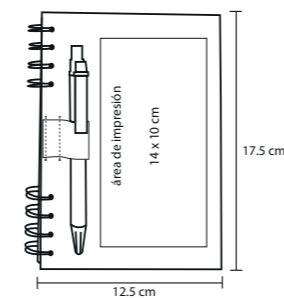

TAIPE

LE 020

Mini libreta ecológica con 5 tiras de banderas y notas adhesivas, incluye pluma y block de 70 hojas blancas.

- MT Papel Reciclado
- M 14.5 x 12 cm
- E 200 Pzas.
- MI 5.5 x 12 cm
- TI Serigrafía / Tampografía