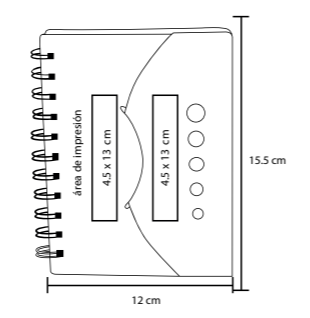

YOKER

LE 005

Libreta de papel reciclado con notas adhesivas y b6lgrafo

- MT Papel Reciclado
- M 15.5 x 12 cm
- E 100 Pzas.
- MI 4.5 x 13 cm
- TI Serigrafia