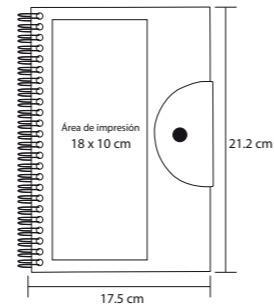

ECO STYLE

BP 3863

Bolígrafo de cartón con clip de plástico de color

- MT Cartón
- M 14.5 x 0.9 cm
- E 1000 Pzas.
- MI 4.2 x 1.3 cm
- TI Serigrafía / Tampografía

ARGU LE 019

Libreta ecológica con 5 banderas adheribles, bolígrafo y cuenta con 80 hojas rayadas.

- MT Papel Reciclado
- M 18 x 15.5 cm
- E 80 Pzas.
- MI 16 x 9 cm
- TI Serigrafía / Tampografía

EBRO

LE 012

Libreta ecológica de cartón con espiral, incluye cuatro líneas de banderas adhesivas y dos blocks de notas rectangular y cuadrado, sobre ranura porta tarjetas, 70 hojas rayadas y bolígrafo ecológico de cartón reciclado.

- MT Papel Reciclado
- M 212 x 175 cm
- E 80 Pzas.
- MI 18 x 10 cm
- TI Serigrafía

ÓNIX

LE 008

Libreta de papel reciclado con bolígrafo incluye: 70 hojas rayadas

- MT Papel Reciclado
- M 17.5 x 12.5 cm
- E 100 Pzas.
- MI 10 x 14 cm
- TI Serigrafía