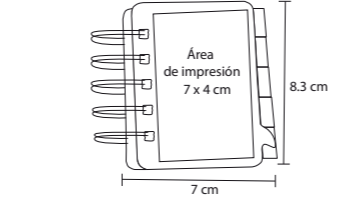

MANUK

LE 016

Porta notas.

- MT Papel Reciclado
- M 8 x 6.5 cm
- E 100 Pzas.
- MI 6.5 x 5 cm
- TI Serigrafía

ZOE

O 023

Mini block suajado en forma de mensaje, con espiral metálico. Incluye: Banderas y notas adhesivas de color.

- MT Papel Reciclado
- M 7 x 8.3 cm
- E 800 Pzas.
- MI 7 x 4 cm
- TI Serigrafía