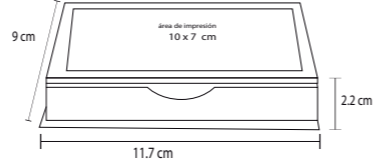

- MT Papel Reciclado
- M 10,5 x 9,5 cm
- E 50 Pzas.
- MI 3,5 x 4,5 cm
- TI Serigrafia

BAKI

LE 015

Estuche de cartón con notas y banderillas adhesivas.

- MT Papel Reciclado
- M 11.7 X 9 cm
- E 100 Pzas.
- MI 10 X 7 cm
- TI Serigrafía