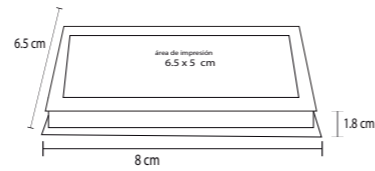

MANUK

LE 016

Porta notas.

- MT Papel Reciclado
- M 8 x 6.5 cm
- E 100 Pzas.
- MI 6.5 x 5 cm
- TI Serigrafía

ZOE

O 023

Mini block suajado en forma de mensaje, con espiral metálico. Incluye: Banderas y notas adhesivas de color.

- MT Papel Reciclado
- M 7 x 8.3 cm
- E 800 Pzas.
- MI 7 x 4 cm
- TI Serigrafía