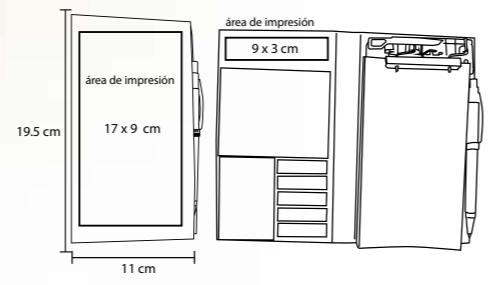

CHANTEL

LE 002

Block de notas con 75 hojas blancas, notas adhesivas y b6lgrafo

- MT Papel Reciclado
- M 19.5 x 11 cm
- E 100 Pzas.
- MI 17 x 9 cm
- TI Serigrafia / Tampografia

YOKER

LE 005

Libreta de papel reciclado con notas adhesivas y b6lgrafo

- MT Papel Reciclado
- M 15.5 x 12 cm
- E 100 Pzas.
- MI 4.5 x 13 cm
- TI Serigrafia

BOSTON

LE 001

Libreta de papel reciclado con bol6grafo, incluye: 70 hojas rayadas

- MT Papel Reciclado
- M 18 x 13.5 cm
- E 144 Pzas.
- MI 10 x 15 cm
- TI Serigrafia