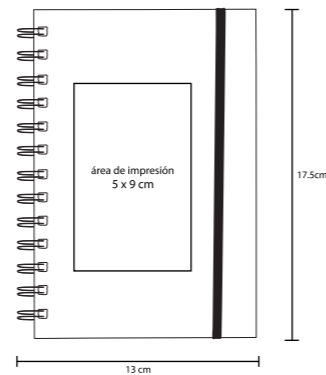

BP 6062

Bolígrafo de cartón con goma touch screen

- MT Cartón
- M 13.8 x 11 cm
- E 1000 Pzas
- MI 5 x 11 cm
- TI Serigrafía / Tampografía

BAMBÚ

BMP 001

Bolígrafo de bambú con clip metálico

- MT Bambú
- M 13 x 1.3 cm
- E 1000 Pzas.
- MI 3.2 x 1.3 cm
- TI Serigrafía / Láser / Tampografía

ECO STYLE

BP 3863

Bolígrafo de cartón con clip de plástico de color

- MT Cartón
- M 14.5 x 0.9 cm
- E 1000 Pzas.
- MI 4.2 x 1.3 cm
- TI Serigrafía / Tampografía

ARGU LE 019

Libreta ecológica con 5 banderas adheribles, bolígrafo y cuenta con 80 hojas rayadas.

- MT Papel Reciclado
- M 21 x 17 cm
- E 100 Pzas.
- MI 10 x 17 cm
- TI Serigrafía / Tampografía

ECO NOTE LE 006

Libreta con pasta de bambú y 70 hojas rayadas

- MT Bambú
- M 13 x 17.5 cm
- E 100 Pzas.
- MI 5 x 9 cm
- TI Serigrafía / Láser / Tampografía

- MT Papel Reciclado
- M 18 x 15.5 cm
- E 80 Pzas.
- MI 16 x 9 cm
- TI Serigrafía / Tampografía

EBRO

LE 012

Libreta ecológica de cartón con espiral, incluye cuatro líneas de banderas adhesivas y dos blocks de notas rectangular y cuadrado, sobre ranura porta tarjetas, 70 hojas rayadas y bolígrafo ecológico de cartón reciclado.