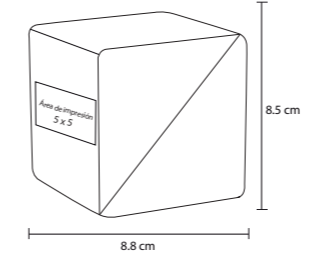

YARIS

LE 009

Libreta pocket de papel reciclado con b6ligrafo incluye: 70 hojas rayadas

- MT Papel Reciclado
- M 14 x 9 cm
- E 288 Pzas.
- MI 6 x 4 cm
- TI Serigrafia

FORUM

LE 003

Mini libreta de papel reciclado con notas adhesivas y mini bol6grafo. 70 hojas.

- MT Papel Reciclado
- M 10,6 x 8 cm
- E 200 Pzas.
- MI 8 x 4 cm
- TI Serigrafia

VIENA

LE 021

Estuche ecol6gico en forma de cubo. Contiene porta plumas, block de hojas cuadradas, block de notas amarillas y 5 tiras de banderas adhesivas de colores.

- MT Papel Reciclado
- M 8,8 x 8,5 cm
- E 60 Pzas.
- MI 5 x 5 cm
- TI Serigrafia / Tampografia

WAL

LE 018

Estuche ecol6gico r6gido en forma de cubo. Contiene block de notas, banderas adhesivas de colores y portaplumas.

- MT Papel Reciclado
- M 10,5 x 9,5 cm
- E 50 Pzas.
- MI 3,5 x 4,5 cm
- TI Serigrafia