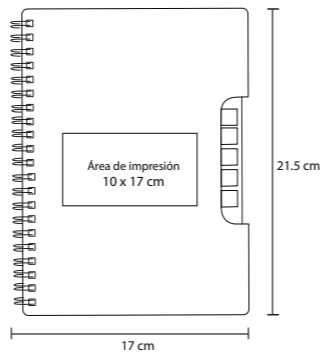

BP 6062

Bolígrafo de cartón con goma touch screen

- MT Cartón
- M 13.8 x 11 cm
- E 1000 Pzas
- MI 5 x 11 cm
- TI Serigrafía / Tampografía

BAMBÚ

BMP 001

Bolígrafo de bambú con clip metálico

- MT Bambú
- M 13 x 1.3 cm
- E 1000 Pzas.
- MI 3.2 x 1.3 cm
- TI Serigrafía / Láser / Tampografía

ECO STYLE

BP 3863

Bolígrafo de cartón con clip de plástico de color

- MT Cartón
- M 14.5 x 0.9 cm
- E 1000 Pzas.
- MI 4.2 x 1.3 cm
- TI Serigrafía / Tampografía

ARGU LE 019

Libreta ecológica con 5 banderas adheribles, bolígrafo y cuenta con 80 hojas rayadas.

- MT Papel Reciclado
- M 21 x 17 cm
- E 100 Pzas.
- MI 10 x 17 cm
- TI Serigrafía / Tampografía

ECO NOTE LE 006

Libreta con pasta de bambú y 70 hojas rayadas

- MT Bambú
- M 13 x 17.5 cm
- E 100 Pzas.
- MI 5 x 9 cm
- TI Serigrafía / Láser / Tampografía