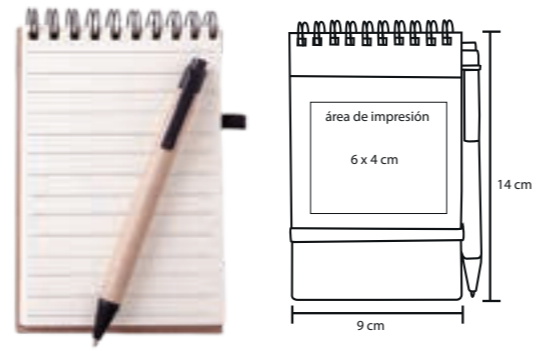

FORUM

LE 003

Mini libreta de papel reciclado con notas adhesivas y mini bol6grafo. 70 hojas.

- MT Papel Reciclado
- M 10,6 x 8 cm
- E 200 Pzas.
- MI 8 x 4 cm
- TI Serigrafia