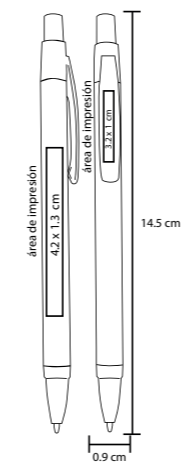

Maguval

creativo

Ecológicos

MARSHALL

BP 17056

Set de bolígrafos de bambú

- MT Bambú
- M 14 x 1 cm
- E 200 Pzas.
- MI 45 x 0.9 cm
- TI Serigrafía / Láser / Tampografía

NATURA

BP 6062

Bolígrafo de cartón con goma touch screen

- MT Cartón
- M 13.8 x 11 cm
- E 1000 Pzas
- MI 5 x 11 cm
- TI Serigrafía / Tampografía

BAMBÚ

BMP 001

Bolígrafo de bambú con clip metálico

- MT Bambú
- M 13 x 1.3 cm
- E 1000 Pzas.
- MI 3.2 x 1.3 cm
- TI Serigrafía / Láser / Tampografía

ECO STYLE

BP 3863

Bolígrafo de cartón con clip de plástico de color

- MT Cartón
- M 14.5 x 0.9 cm
- E 1000 Pzas.
- MI 4.2 x 1.3 cm
- TI Serigrafía / Tampografía

ARGU LE 019

Libreta ecológica con 5 banderas adheribles, bolígrafo y cuenta con 80 hojas rayadas.

- MT Papel Reciclado
- M 21 x 17 cm
- E 100 Pzas.
- MI 10 x 17 cm
- TI Serigrafía / Tampografía

ECO NOTE LE 006

Libreta con pasta de bambú y 70 hojas rayadas

- MT Bambú
- M 13 x 17.5 cm
- E 100 Pzas.
- MI 5 x 9 cm
- TI Serigrafía / Láser / Tampografía