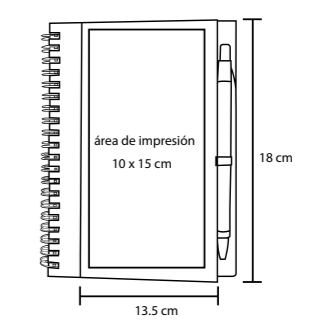

CHANTEL

LE 002

Block de notas con 75 hojas blancas, notas adhesivas y b6lgrafo

- MT Papel Reciclado
- M 19.5 x 11 cm
- E 100 Pzas.
- MI 17 x 9 cm
- TI Serigrafia / Tampografia

YOKER

LE 005

Libreta de papel reciclado con notas adhesivas y b6lgrafo

- MT Papel Reciclado
- M 15.5 x 12 cm
- E 100 Pzas.
- MI 4.5 x 13 cm
- TI Serigrafia

BOSTON

LE 001

Libreta de papel reciclado con bol6grafo, incluye: 70 hojas rayadas

- MT Papel Reciclado
- M 18 x 13.5 cm
- E 144 Pzas.
- MI 10 x 15 cm
- TI Serigrafia