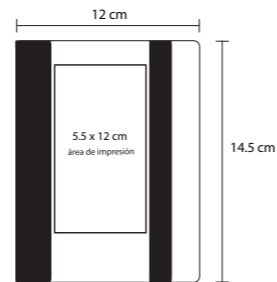

TAIPE

LE 020

Mini libreta ecológica con 5 tiras de banderas y notas adhesivas, incluye pluma y block de 70 hojas blancas.

- MT Papel Reciclado
- M 14.5 x 12 cm
- E 200 Pzas.
- MI 5.5 x 12 cm
- TI Serigrafía / Tampografía