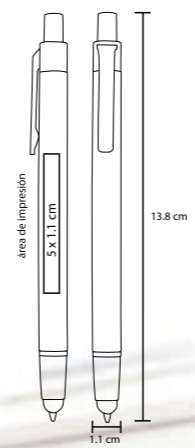

Maguval

creativo

Ecológicos

MARSHALL

BP 17056

Set de bolígrafos de bambú

- MT Bambú
- M 14 x 1 cm
- E 200 Pzas.
- MI 45 x 0.9 cm
- TI Serigrafía / Láser / Tampografía

NATURA

BP 6062

Bolígrafo de cartón con goma touch screen

- MT Cartón
- M 13.8 x 11 cm
- E 1000 Pzas
- MI 5 x 11 cm
- TI Serigrafía / Tampografía

BAMBÚ

BMP 001

Bolígrafo de bambú con clip metálico

- MT Bambú
- M 13 x 1.3 cm
- E 1000 Pzas.
- MI 3.2 x 1.3 cm
- TI Serigrafía / Láser / Tampografía

ECO STYLE

BP 3863

Bolígrafo de cartón con clip de plástico de color

- MT Cartón
- M 14.5 x 0.9 cm
- E 1000 Pzas.
- MI 4.2 x 1.3 cm
- TI Serigrafía / Tampografía

ARGU LE 019

Libreta ecológica con 5 banderas adheribles, bolígrafo y cuenta con 80 hojas rayadas.