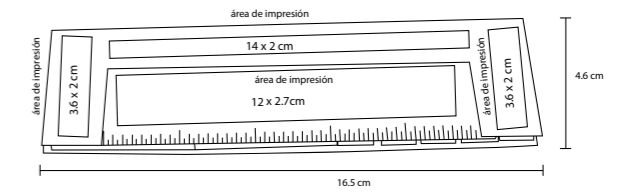

COVET

LE 004

Porta notas ecológico con banderas adhesivas y regla de plástico transparente.

- MT Papel Reciclado
- M 16.5 x 4.6 cm
- E 800 Pzas.
- MI 12 x 2.7 cm
- TI Serigrafía