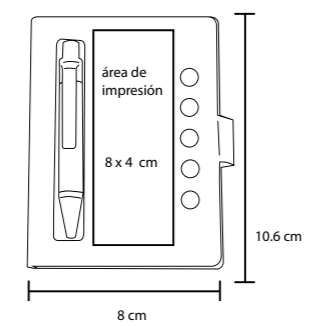

YARIS

LE 009

Libreta pocket de papel reciclado con b6ligrafo incluye: 70 hojas rayadas

- MT Papel Reciclado
- M 14 x 9 cm
- E 288 Pzas.
- MI 6 x 4 cm
- TI Serigrafia

FORUM

LE 003

Mini libreta de papel reciclado con notas adhesivas y mini bol6grafo. 70 hojas.

- MT Papel Reciclado
- M 10,6 x 8 cm
- E 200 Pzas.
- MI 8 x 4 cm
- TI Serigrafia

VIENA

LE 021

Estuche ecol6gico en forma de cubo. Contiene porta plumas, block de hojas cuadradas, block de notas amarillas y 5 tiras de banderas adhesivas de colores.

- MT Papel Reciclado
- M 8,8 x 8,5 cm
- E 60 Pzas.
- MI 5 x 5 cm
- TI Serigrafia / Tampografia

WAL

LE 018

Estuche ecol6gico r6gido en forma de cubo. Contiene block de notas, banderas adhesivas de colores y portaplumas.

- MT Papel Reciclado
- M 10,5 x 9,5 cm
- E 50 Pzas.
- MI 3,5 x 4,5 cm
- TI Serigrafia