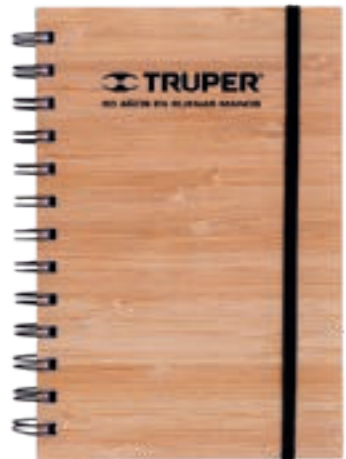

BP 6062

Bolígrafo de cartón con goma touch screen

- MT Cartón
- M 13.8 x 11 cm
- E 1000 Pzas
- MI 5 x 11 cm
- TI Serigrafía / Tampografía

BAMBÚ

BMP 001

Bolígrafo de bambú con clip metálico

- MT Bambú
- M 13 x 1.3 cm
- E 1000 Pzas.
- MI 3.2 x 1.3 cm
- TI Serigrafía / Láser / Tampografía

ECO STYLE

BP 3863

Bolígrafo de cartón con clip de plástico de color

- MT Cartón
- M 14.5 x 0.9 cm
- E 1000 Pzas.
- MI 4.2 x 1.3 cm
- TI Serigrafía / Tampografía

ARGU LE 019

Libreta ecológica con 5 banderas adheribles, bolígrafo y cuenta con 80 hojas rayadas.

BOWI

LE 011

Libreta ecológica de cartón con espiral, cierre magnético incluye 5 líneas de banderas adhesivas y dos blocks de notas rectangulares, 70 hojas rayadas y bolígrafo ecológico de cartón reciclado.