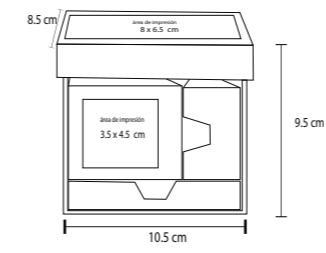

YARIS

LE 009

Libreta pocket de papel reciclado con b6ligrafo incluye: 70 hojas rayadas

- MT Papel Reciclado
- M 14 x 9 cm
- E 288 Pzas.
- MI 6 x 4 cm
- TI Serigrafia

FORUM

LE 003

Mini libreta de papel reciclado con notas adhesivas y mini bol6grafo. 70 hojas.

- MT Papel Reciclado
- M 10,6 x 8 cm
- E 200 Pzas.
- MI 8 x 4 cm
- TI Serigrafia

VIENA

LE 021

Estuche ecol6gico en forma de cubo. Contiene porta plumas, block de hojas cuadradas, block de notas amarillas y 5 tiras de banderas adhesivas de colores.

- MT Papel Reciclado
- M 8,8 x 8,5 cm
- E 60 Pzas.
- MI 5 x 5 cm
- TI Serigrafia / Tampografia

WAL

LE 018

Estuche ecol6gico r6gido en forma de cubo. Contiene block de notas, banderas adhesivas de colores y portaplumas.

- MT Papel Reciclado
- M 10,5 x 9,5 cm
- E 50 Pzas.
- MI 3,5 x 4,5 cm
- TI Serigrafia