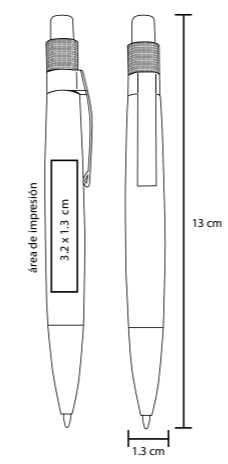

Maguval

creativo

Ecológicos

MARSHALL

BP 17056

Set de bolígrafos de bambú

- MT Bambú
- M 14 x 1 cm
- E 200 Pzas.
- MI 45 x 0.9 cm
- TI Serigrafía / Láser / Tampografía

NATURA

BP 6062

Bolígrafo de cartón con goma touch screen

- MT Cartón
- M 13.8 x 11 cm
- E 1000 Pzas
- MI 5 x 11 cm
- TI Serigrafía / Tampografía

BAMBÚ

BMP 001

Bolígrafo de bambú con clip metálico

- MT Bambú
- M 13 x 1.3 cm
- E 1000 Pzas.
- MI 3.2 x 1.3 cm
- TI Serigrafía / Láser / Tampografía

ECO STYLE

BP 3863

Bolígrafo de cartón con clip de plástico de color

- MT Cartón
- M 14.5 x 0.9 cm
- E 1000 Pzas.
- MI 4.2 x 1.3 cm
- TI Serigrafía / Tampografía

ARGU LE 019

Libreta ecológica con 5 banderas adheribles, bolígrafo y cuenta con 80 hojas rayadas.