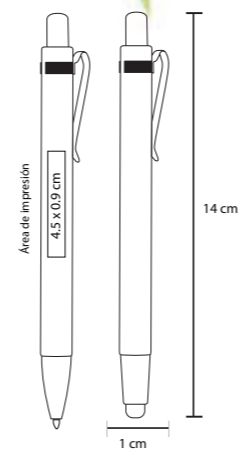

Maguval

creativo

Ecológicos

MARSHALL

BP 17056

Set de bolígrafos de bambú

- MT Bambú
- M 14 x 1 cm
- E 200 Pzas.
- MI 45 x 0.9 cm
- TI Serigrafía / Láser / Tampografía

NATURA

BP 6062

Bolígrafo de cartón con goma touch screen

- MT Cartón
- M 13.8 x 11 cm
- E 1000 Pzas
- MI 5 x 11 cm
- TI Serigrafía / Tampografía

BAMBÚ

BMP 001

Bolígrafo de bambú con clip metálico

- MT Bambú
- M 13 x 1.3 cm
- E 1000 Pzas.
- MI 3.2 x 1.3 cm
- TI Serigrafía / Láser / Tampografía

ECO STYLE

BP 3863

Bolígrafo de cartón con clip de plástico de color

- MT Cartón
- M 14.5 x 0.9 cm
- E 1000 Pzas.
- MI 4.2 x 1.3 cm
- TI Serigrafía / Tampografía

ARGU LE 019

Libreta ecológica con 5 banderas adheribles, bolígrafo y cuenta con 80 hojas rayadas.

- MT Papel Reciclado
- M 18 x 15.5 cm
- E 80 Pzas.
- MI 16 x 9 cm
- TI Serigrafía / Tampografía

EBRO

LE 012

Libreta ecológica de cartón con espiral, incluye cuatro líneas de banderas adhesivas y dos blocks de notas rectangular y cuadrado, sobre ranura porta tarjetas, 70 hojas rayadas y bolígrafo ecológico de cartón reciclado.