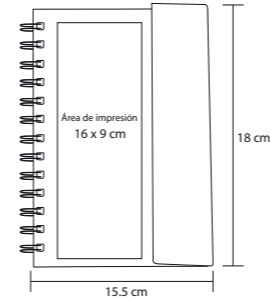

BP 6062

Bolígrafo de cartón con goma touch screen

- MT Cartón
- M 13.8 x 11 cm
- E 1000 Pzas
- MI 5 x 11 cm
- TI Serigrafía / Tampografía

BAMBÚ

BMP 001

Bolígrafo de bambú con clip metálico

- MT Bambú
- M 13 x 1.3 cm
- E 1000 Pzas.
- MI 3.2 x 1.3 cm
- TI Serigrafía / Láser / Tampografía

ECO STYLE

BP 3863

Bolígrafo de cartón con clip de plástico de color

- MT Cartón
- M 14.5 x 0.9 cm
- E 1000 Pzas.
- MI 4.2 x 1.3 cm
- TI Serigrafía / Tampografía

ARGU LE 019

Libreta ecológica con 5 banderas adheribles, bolígrafo y cuenta con 80 hojas rayadas.

- MT Papel Reciclado
- M 21 x 17 cm
- E 100 Pzas.
- MI 10 x 17 cm
- TI Serigrafía / Tampografía

ECO NOTE LE 006

Libreta con pasta de bambú y 70 hojas rayadas

- MT Bambú
- M 13 x 17.5 cm
- E 100 Pzas.
- MI 5 x 9 cm
- TI Serigrafía / Láser / Tampografía

- MT Papel Reciclado
- M 18 x 15.5 cm
- E 80 Pzas.
- MI 16 x 9 cm
- TI Serigrafía / Tampografía

EBRO

LE 012

Libreta ecológica de cartón con espiral, incluye cuatro líneas de banderas adhesivas y dos blocks de notas rectangular y cuadrado, sobre ranura porta tarjetas, 70 hojas rayadas y bolígrafo ecológico de cartón reciclado.