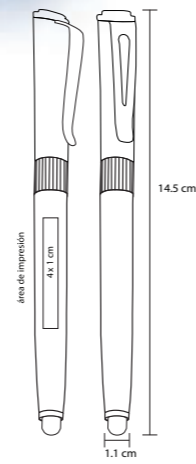

ZAFIRO

BP 6063

Bolígrafo de plástico, mecanismo retráctil, con apariencia metálica, clip metálico goma touch screen y cristales en el cuerpo

MT Plástico / Metal M 14.7 x 1 cm E 1000 Pzas.

MI 5 x 1 cm TI Serigrafía / Tampografía