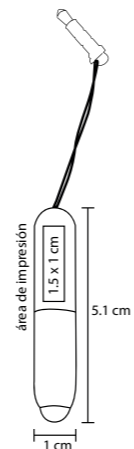

## LÁSER

FM 6024

Bolígrafo metálico con luz blanca, señalador láser y PDA Incluye estuche, y 4 pilas de repuesto

MT Metal M 15 x 0,9 cm E 200 Pzas.

MI 2,5 x 1,5 cm TI Serigrafía / Tampografía / Láser

## OASIS

BP 8204

Bolígrafo de plástico, mecanismo retráctil, goma touch screen, limpiador de pantalla y soporte para celular

- MT Plástico
- M 14.9 x 11 cm
- E 1000 Pzas.
- MI 5.5 x 1 cm
- TI Serigrafía / Tampografía

## KEY

BP 5143B

Bolígrafo de plástico con mecanismo retráctil con punta de color y cordón

- MT Plástico
- M 13.5 x 1 cm
- E 1000 Pzas.
- MI 5 x 1 cm
- TI Serigrafía / Tampografía

## MINI TOUCH

BP 2311

Mini bolígrafo de plástico, colgable con goma touch screen

- MT Plástico
- M 5.1 x 1 cm
- E 1000 Pzas.
- MI 1.5 x 1 cm
- TI Serigrafía / Tampografía