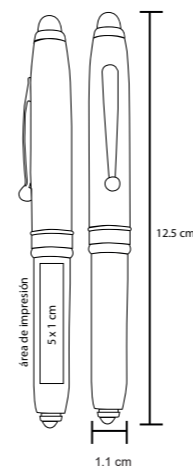

## LEYTON

AL 7660

Bolígrafo de aluminio con luz blanca, láser y goma touch screen

MT Aluminio / Plástico M 12,5 x 0,9 cm E 500 Pzas.

MI 4 x 1,3 cm TI Serigrafía / Láser / Tampografía

## WEKEND

AL 5555

Bolígrafo de aluminio con mecanismo retráctil, y goma touch screen

MT Aluminio M 12,5 x 0,9 cm E 500 Pzas.

MI 5,5 x 1 cm TI Serigrafía / Láser / Tampografía