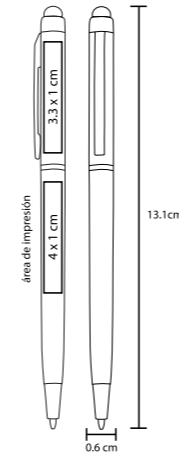

## LEYTON

AL 7660

Bolígrafo de aluminio con luz blanca, láser y goma touch screen

MT Aluminio / Plástico M 12,5 x 0,9 cm E 500 Pzas.

MI 4 x 1,3 cm TI Serigrafía / Láser / Tampografía

## LÁSER

FM 6024

Bolígrafo metálico con luz blanca, señalador láser y PDA Incluye estuche, y 4 pilas de repuesto

MT Metal M 15 x 0,9 cm E 200 Pzas.

MI 2,5 x 1,5 cm TI Serigrafía / Tampografía / Láser

## WEKEND

AL 5555

Bolígrafo de aluminio con mecanismo retráctil, y goma touch screen

MT Aluminio M 12,5 x 0,9 cm E 500 Pzas.

MI 5,5 x 1 cm TI Serigrafía / Láser / Tampografía

### AL 9029 TOUCH

Bolígrafo metálico con goma touch screen

MT Aluminio M 14 x 1 cm E 500 Pzas.

MI 6 x 1.3 cm TI Serigrafía / Láser / Tampografía