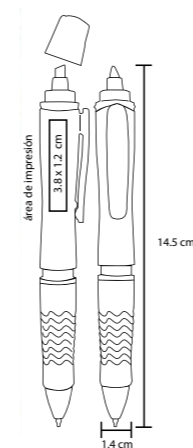

## EPAL

BP 8030R

Bolígrafo de plástico y goma para borrar la escritura.

- MT Plástico
- M 14.5 x 1 cm
- E 1000 Pzas.
- MI 4 x 0.8 cm
- TI Serigrafía / Tampografía

Borra su propia tinta

## SPLASH

BP 7019

Bolígrafo de plástico de color traslúcido con marcatextos

MT Plástico M 145 x 14 cm E 1000 Pzas.

MI 3.8 x 12 cm TI Serigrafía / Tampografía

## VECTOR

BP 7713B

Bolígrafo de plástico, mecanismo retráctil y marcatextos de cera del color del grip (no se seca)

MT Plástico M 148 x 17 cm E 1000 Pzas.

MI 5 x 16 cm TI Serigrafía / Tampografía

Marcador de cera

## FUNNY

BP 7332

Bolígrafo 4 en 1 Incluye: Tinta negra, roja, lapicero y marcatextos

MT Plástico M 145 x 14 cm E 1000 Pzas.

MI 3.8 x 12 cm TI Serigrafía / Tampografía

• Cuatro Funciones

Calle Prolongación Zacatecas # 330,  
Col. Barrio de Santiago. San Luis Potosí, S.L.P.