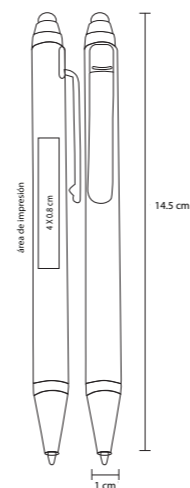

## OASIS

BP 8204

Bolígrafo de plástico, mecanismo retráctil, goma touch screen, limpiador de pantalla y soporte para celular

- MT Plástico
- M 14.9 x 11 cm
- E 1000 Pzas.
- MI 5.5 x 1 cm
- TI Serigrafía / Tampografía

## KEY

BP 5143B

Bolígrafo de plástico con mecanismo retráctil con punta de color y cordón

- MT Plástico
- M 13.5 x 1 cm
- E 1000 Pzas.
- MI 5 x 1 cm
- TI Serigrafía / Tampografía

## MINI TOUCH

BP 2311

Mini bolígrafo de plástico, colgable con goma touch screen

- MT Plástico
- M 5.1 x 1 cm
- E 1000 Pzas.
- MI 1.5 x 1 cm
- TI Serigrafía / Tampografía

## EPAL

BP 8030R

Bolígrafo de plástico y goma para borrar la escritura.

- MT Plástico
- M 14.5 x 1 cm
- E 1000 Pzas.
- MI 4 x 0.8 cm
- TI Serigrafía / Tampografía

Borra su propia tinta