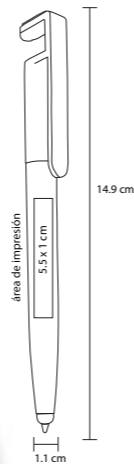

## RANDY

BP 17111A

Bolígrafo de plástico con luz, goma touch screen

MT Plástico M 15 x 15 cm E 1000 Pzas.

MI 3.5 x 1 cm TI Serigrafía / Láser / Tampografía

## CITY

BP 8324C

Bolígrafo de plástico con luz, goma touch screen y soporte para celular

MT Plástico M 10.5 x 13 cm E 500 Pzas.

MI 3.5 x 1 cm TI Serigrafía / Tampografía

Limpiador de pantalla

## OASIS

BP 8204

Bolígrafo de plástico, mecanismo retráctil, goma touch screen, limpiador de pantalla y soporte para celular

- MT Plástico
- M 14.9 x 11 cm
- E 1000 Pzas.
- MI 5.5 x 1 cm
- TI Serigrafía / Tampografía

## KEY

BP 5143B

Bolígrafo de plástico con mecanismo retráctil con punta de color y cordón

- MT Plástico
- M 13.5 x 1 cm
- E 1000 Pzas.
- MI 5 x 1 cm
- TI Serigrafía / Tampografía