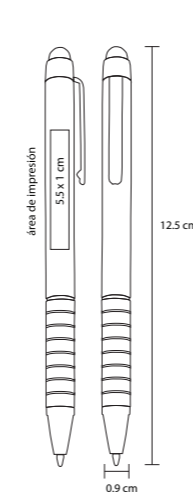

## LEYTON

AL 7660

Bolígrafo de aluminio con luz blanca, láser y goma touch screen

MT Aluminio / Plástico M 12,5 x 0,9 cm E 500 Pzas.

MI 4 x 1,3 cm TI Serigrafía / Láser / Tampografía

## GLISS

FM 708

Bolígrafo de aluminio con luz blanca y goma touch screen

MT Aluminio / Plástico M 12,5 x 1,1 cm E 500 Pzas.

MI 5 x 1 cm TI Serigrafía / Láser / Tampografía

## LÁSER

FM 6024

Bolígrafo metálico con luz blanca, señalador láser y PDA Incluye estuche, y 4 pilas de repuesto

MT Metal M 15 x 0,9 cm E 200 Pzas.

MI 2,5 x 1,5 cm TI Serigrafía / Tampografía / Láser

## WEKEND

AL 5555

Bolígrafo de aluminio con mecanismo retráctil, y goma touch screen

MT Aluminio M 12,5 x 0,9 cm E 500 Pzas.

MI 5,5 x 1 cm TI Serigrafía / Láser / Tampografía