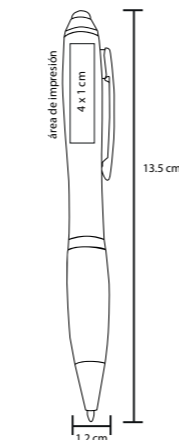

### BP 6063

Bolígrafo de plástico, mecanismo retráctil, con apariencia metálica, clip metálico goma touch screen y cristales en el cuerpo

MT Plástico / Metal M 14.7 x 1 cm E 1000 Pzas.

MI 5 x 1 cm TI Serigrafía / Tampografía

## ZIP

BP 7104C

Bolígrafo de plástico, mecanismo retráctil con clip metálico y goma touch screen

MT Plástico M 13.8 x 1 cm E 1000 Pzas.

MI 3.8 x 1 cm TI Serigrafía / Tampografía

## NIZA

BP 2173 TOUCH

Bolígrafo de plástico con mecanismo retráctil con clip metálico, grip de goma y goma touch screen

MT Plástico M 13.5 x 12 cm E 1000 Pzas.

MI 4 x 1 cm TI Tampografía