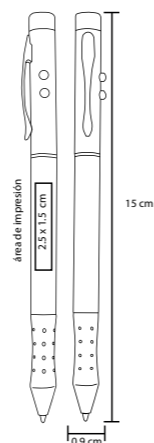

## LEYTON

AL 7660

Bolígrafo de aluminio con luz blanca, láser y goma touch screen

MT Aluminio / Plástico M 12,5 x 0,9 cm E 500 Pzas.

MI 4 x 1,3 cm TI Serigrafía / Láser / Tampografía

## GLISS

FM 708

Bolígrafo de aluminio con luz blanca y goma touch screen

MT Aluminio / Plástico M 12,5 x 1,1 cm E 500 Pzas.

MI 5 x 1 cm TI Serigrafía / Láser / Tampografía

## LÁSER

FM 6024

Bolígrafo metálico con luz blanca, señalador láser y PDA Incluye estuche, y 4 pilas de repuesto

MT Metal M 15 x 0,9 cm E 200 Pzas.

MI 2,5 x 1,5 cm TI Serigrafía / Tampografía / Láser

## WEKEND

AL 5555

Bolígrafo de aluminio con mecanismo retráctil, y goma touch screen

MT Aluminio M 12,5 x 0,9 cm E 500 Pzas.

MI 5,5 x 1 cm TI Serigrafía / Láser / Tampografía