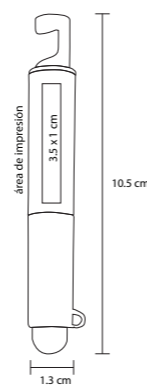

## NIZA

BP 2173 TOUCH

Bolígrafo de plástico con mecanismo retráctil con clip metálico, grip de goma y goma touch screen

MT Plástico M 13.5 x 12 cm E 1000 Pzas.

MI 4 x 1 cm TI Tampografía

## RANDY

BP 17111A

Bolígrafo de plástico con luz, goma touch screen

MT Plástico M 15 x 15 cm E 1000 Pzas.

MI 3.5 x 1 cm TI Serigrafía / Láser / Tampografía

## CITY

BP 8324C

Bolígrafo de plástico con luz, goma touch screen y soporte para celular

MT Plástico M 10.5 x 13 cm E 500 Pzas.

MI 3.5 x 1 cm TI Serigrafía / Tampografía

Limpiador de pantalla