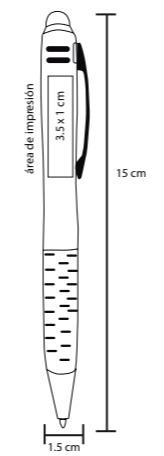

### BP 6063

Bolígrafo de plástico, mecanismo retráctil, con apariencia metálica, clip metálico goma touch screen y cristales en el cuerpo

MT Plástico / Metal M 14.7 x 1 cm E 1000 Pzas.

MI 5 x 1 cm TI Serigrafía / Tampografía

## ZIP

BP 7104C

Bolígrafo de plástico, mecanismo retráctil con clip metálico y goma touch screen

MT Plástico M 13.8 x 1 cm E 1000 Pzas.

MI 3.8 x 1 cm TI Serigrafía / Tampografía

## NIZA

BP 2173 TOUCH

Bolígrafo de plástico con mecanismo retráctil con clip metálico, grip de goma y goma touch screen

MT Plástico M 13.5 x 12 cm E 1000 Pzas.

MI 4 x 1 cm TI Tampografía