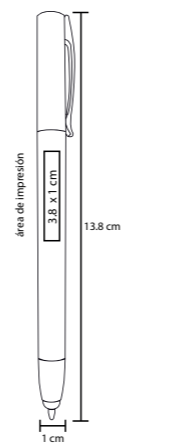

### BP 6063

Bolígrafo de plástico, mecanismo retráctil, con apariencia metálica, clip metálico goma touch screen y cristales en el cuerpo

MT Plástico / Metal M 14.7 x 1 cm E 1000 Pzas.

MI 5 x 1 cm TI Serigrafía / Tampografía

## ZIP

BP 7104C

Bolígrafo de plástico, mecanismo retráctil con clip metálico y goma touch screen

MT Plástico M 13.8 x 1 cm E 1000 Pzas.

MI 3.8 x 1 cm TI Serigrafía / Tampografía

## NIZA

BP 2173 TOUCH

Bolígrafo de plástico con mecanismo retráctil con clip metálico, grip de goma y goma touch screen

MT Plástico M 13.5 x 12 cm E 1000 Pzas.

MI 4 x 1 cm TI Tampografía