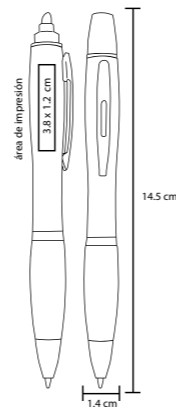

## MINI TOUCH

BP 2311

Mini bolígrafo de plástico, colgable con goma touch screen

- MT Plástico
- M 5.1 x 1 cm
- E 1000 Pzas.
- MI 1.5 x 1 cm
- TI Serigrafía / Tampografía

## EPAL

BP 8030R

Bolígrafo de plástico y goma para borrar la escritura.

- MT Plástico
- M 14.5 x 1 cm
- E 1000 Pzas.
- MI 4 x 0.8 cm
- TI Serigrafía / Tampografía

Borra su propia tinta

## SPLASH

BP 7019

Bolígrafo de plástico de color traslúcido con marcatextos

MT Plástico M 145 x 14 cm E 1000 Pzas.

MI 3.8 x 12 cm TI Serigrafía / Tampografía

## VECTOR

BP 7713B

Bolígrafo de plástico, mecanismo retráctil y marcatextos de cera del color del grip (no se seca)

MT Plástico M 148 x 17 cm E 1000 Pzas.

MI 5 x 16 cm TI Serigrafía / Tampografía

Marcador de cera