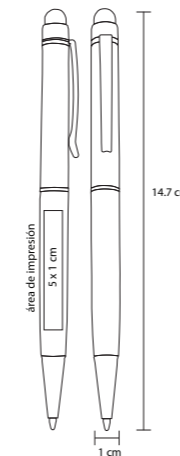

ZAFIRO

BP 6063

Bolígrafo de plástico, mecanismo retráctil, con apariencia metálica, clip metálico goma touch screen y cristales en el cuerpo

MT Plástico / Metal M 14.7 x 1 cm E 1000 Pzas.

MI 5 x 1 cm TI Serigrafía / Tampografía