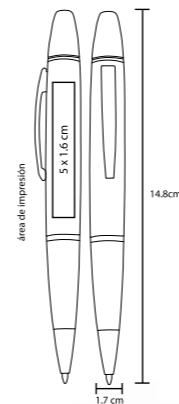

## MINI TOUCH

BP 2311

Mini bolígrafo de plástico, colgable con goma touch screen

- MT Plástico
- M 5.1 x 1 cm
- E 1000 Pzas.
- MI 1.5 x 1 cm
- TI Serigrafía / Tampografía

## EPAL

BP 8030R

Bolígrafo de plástico y goma para borrar la escritura.

- MT Plástico
- M 14.5 x 1 cm
- E 1000 Pzas.
- MI 4 x 0.8 cm
- TI Serigrafía / Tampografía

Borra su propia tinta

## SPLASH

BP 7019

Bolígrafo de plástico de color traslúcido con marcatextos

MT Plástico M 145 x 14 cm E 1000 Pzas.

MI 3.8 x 12 cm TI Serigrafía / Tampografía

## VECTOR

BP 7713B

Bolígrafo de plástico, mecanismo retráctil y marcatextos de cera del color del grip (no se seca)

MT Plástico M 148 x 17 cm E 1000 Pzas.

MI 5 x 16 cm TI Serigrafía / Tampografía

Marcador de cera