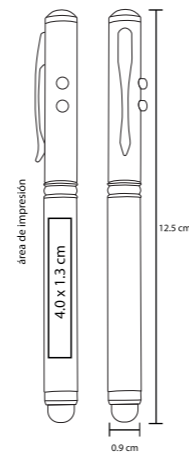

## LEYTON

AL 7660

Bolígrafo de aluminio con luz blanca, láser y goma touch screen

MT Aluminio / Plástico M 12,5 x 0,9 cm E 500 Pzas.

MI 4 x 1,3 cm TI Serigrafía / Láser / Tampografía

## WEKEND

AL 5555

Bolígrafo de aluminio con mecanismo retráctil, y goma touch screen

MT Aluminio M 12,5 x 0,9 cm E 500 Pzas.

MI 5,5 x 1 cm TI Serigrafía / Láser / Tampografía