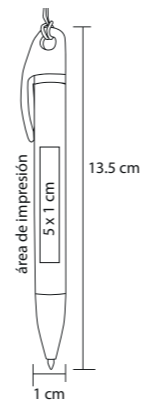

## RANDY

BP 17111A

Bolígrafo de plástico con luz, goma touch screen

MT Plástico M 15 x 15 cm E 1000 Pzas.

MI 3.5 x 1 cm TI Serigrafía / Láser / Tampografía

## CITY

BP 8324C

Bolígrafo de plástico con luz, goma touch screen y soporte para celular

MT Plástico M 10.5 x 13 cm E 500 Pzas.

MI 3.5 x 1 cm TI Serigrafía / Tampografía

Limpiador de pantalla

## OASIS

BP 8204

Bolígrafo de plástico, mecanismo retráctil, goma touch screen, limpiador de pantalla y soporte para celular

- MT Plástico
- M 14.9 x 11 cm
- E 1000 Pzas.
- MI 5.5 x 1 cm
- TI Serigrafía / Tampografía

## KEY

BP 5143B

Bolígrafo de plástico con mecanismo retráctil con punta de color y cordón

- MT Plástico
- M 13.5 x 1 cm
- E 1000 Pzas.
- MI 5 x 1 cm
- TI Serigrafía / Tampografía