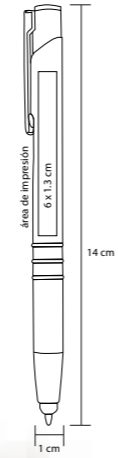

## LEYTON

AL 7660

Bolígrafo de aluminio con luz blanca, láser y goma touch screen

MT Aluminio / Plástico M 12,5 x 0,9 cm E 500 Pzas.

MI 4 x 1,3 cm TI Serigrafía / Láser / Tampografía

## LÁSER

FM 6024

Bolígrafo metálico con luz blanca, señalador láser y PDA Incluye estuche, y 4 pilas de repuesto

MT Metal M 15 x 0,9 cm E 200 Pzas.

MI 2,5 x 1,5 cm TI Serigrafía / Tampografía / Láser

## WEKEND

AL 5555

Bolígrafo de aluminio con mecanismo retráctil, y goma touch screen

MT Aluminio M 12,5 x 0,9 cm E 500 Pzas.

MI 5,5 x 1 cm TI Serigrafía / Láser / Tampografía

### AL 9029 TOUCH

Bolígrafo metálico con goma touch screen

MT Aluminio M 14 x 1 cm E 500 Pzas.

MI 6 x 1.3 cm TI Serigrafía / Láser / Tampografía