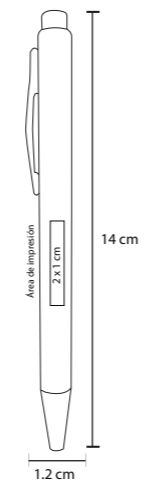

Maguval

creativo

**Bolígrafos
Metálicos**

BOLÍGRAFOS RUBBER

TAGU
AL 17020

Bolígrafo metálico con acabado rubber

- MT Metal
- M 14 x 12 cm
- E 500 Pzas.
- MI 2 x 1 cm
- TI Serigrafía / Láser / Tampografía

ISKAM
AL 18009

Bolígrafo metálico con acabado rubber y goma touch screen. Mecanismo retráctil

- MT Metal
- M 14.5 x 12 cm
- E 500 Pzas.
- MI 4 x 1 cm
- TI Serigrafía / Láser / Tampografía

STUART
AL 18010

Bolígrafo metálico con acabado rubber y clip en forma de gancho

- MT Metal
- M 14 x 13 cm
- E 500 Pzas.
- MI 5 x 1 cm
- TI Serigrafía / Láser / Tampografía

Al grabar en láser, el bolígrafo destapa en espejo y del color de la goma

TIVOX

AL 17020MRT

Bolígrafo metálico con acabado rubber y goma touch screen

- MT Metal
- M 14,8 x 1 cm
- E 500 Pzas.
- MI 4 x 0,7 cm
- TI Serigrafía / Láser / Tampografía

MABIRA

AL 9028M

Bolígrafo metálico con acabado rubber

- MT Metal
- M 14 x 1 cm
- E 500 Pzas.
- MI 4 x 1 cm
- TI Serigrafía / Láser / Tampografía