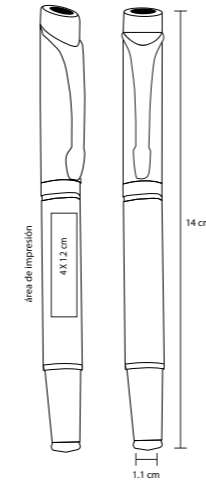

ASTRO

AL 8599

Bolígrafo de aluminio con mecanismo retráctil

- MT Aluminio
- M 13.8 x 0.9 cm
- E 500 Pzas.
- MI 5 x 12 cm
- TI Serigrafía / Láser / Tampografía

MÓNACO

FM 266

Bolígrafo metálico roller con estuche

- MT Metal
- M 13,7 x 12 cm
- E 200 Pzas
- MI 5 x 13 cm
- TI Serigrafía / Tampografía Láser / Punta diamante

ACRUX

AL 8595

Bolígrafo de aluminio con goma touch screen y estuche

- MT Aluminio
- M 14,3 x 1 cm
- E 200 Pzas.
- MI 4 x 1 cm
- TI Serigrafía / Láser / Tampografía

CELTIC

FM 535

Bolígrafo metálico roller con estuche

- MT Metal
- M 13,7 x 12 cm
- E 200 Pzas
- MI 5 x 13 cm
- TI Serigrafía / Tampografía Láser / Punta diamante

LASKA

FM 7555

Bolígrafo metálico con estuche

- MT Metal
- M 14 x 1 cm
- E 200 Pzas.
- MI 3 x 0,9 cm
- TI Serigrafía / Láser / Tampografía

BOSCO

FM 7554

Bolígrafo metálico con estuche

- MT Metal
- M 13.5 x 1 cm
- E 200 Pzas.
- MI 4 x 0.8 cm
- TI Serigrafía / Láser / Tampografía

VERALDI

FM 8600

Bolígrafo metálico roller con estuche de cierre magnético