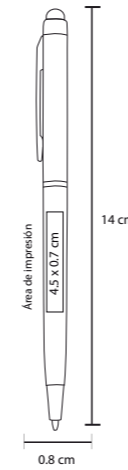

- MT Metal
- M 14,8 x 1 cm
- E 500 Pzas.
- MI 4 x 0,7 cm
- TI Serigrafía / Láser / Tampografía

MABIRA

AL 9028M

Bolígrafo metálico con acabado rubber

- MT Metal
- M 14 x 1 cm
- E 500 Pzas.
- MI 4 x 1 cm
- TI Serigrafía / Láser / Tampografía

Acabado rubber

TOBIN

AL 18011

Bolígrafo metálico con acabado rubber

- MT Metal
- M 14 x 1,5 cm
- E 500 Pzas.
- MI 4,5 x 1 cm
- TI Serigrafía / Láser / Tampografía

VERBEL

AL 5558R

Bolígrafo metálico con acabado rubber y goma touch screen. Mecanismo retráctil

- MT Metal
- M 14 x 0,8 cm
- E 500 Pzas.
- MI 4,5 x 0,7 cm
- TI Serigrafía / Láser / Tampografía

SKY AL 9029

Bolígrafo de aluminio con clip metálico

- MT** Aluminio
- M** 14 x 0.9 cm
- E** 500 Pzas
- MI** 4.5 x 1.6 cm
- TI** Serigrafía / Tampografía Láser / Punta diamante
- Repuesto disponible en tinta azul

BARÚ BP 4143

Bolígrafo de aluminio y clip metálico

- MT** Aluminio
- M** 13.8 x 0.8 cm
- E** 1000 Pzas
- MI** 4.4 x 1.4 cm
- TI** Serigrafía / Tampografía Láser / Punta diamante

NIK AL 8265

Bolígrafo de aluminio con tinta gel