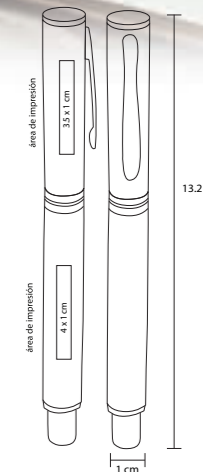

BARÚ BP 4143

Bolígrafo de aluminio y clip metálico

- MT** Aluminio
- M** 13.8 x 0.8 cm
- E** 1000 Pzas
- MI** 4.4 x 1.4 cm
- TI** Serigrafía / Tampografía Láser / Punta diamante

NIK AL 8265

Bolígrafo de aluminio con tinta gel

ACUARIO

FM 8266

Bolígrafo de aluminio con mecanismo retráctil

- MT Aluminio
- M 14 x 12 cm
- E 500 Pzas.
- MI 6 x 13 cm
- TI Serigrafía / Tampografía Láser / Punta diamante

MELU

FM 8591

Bolígrafo metálico con goma touch screen y estuche

- MT Metal
- M 14 x 1 cm
- E 500 Pzas.
- MI 5.5 x 1 cm
- TI Serigrafía / Láser / Tampografía

DALEZZO

FM 8592

Bolígrafo metálico roller con estuche de cierre magnético

- MT Metal
- M 13.2 x 1 cm
- E 200 Pzas.
- MI 4 x 1 cm
- TI Serigrafía / Láser / Tampografía

ASTRO

AL 8599

Bolígrafo de aluminio con mecanismo retráctil

- MT Aluminio
- M 13.8 x 0.9 cm
- E 500 Pzas.
- MI 5 x 12 cm
- TI Serigrafía / Láser / Tampografía

MÓNACO

FM 266

Bolígrafo metálico roller con estuche