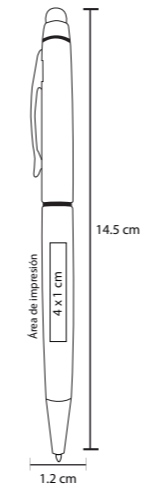

Maguval

creativo

**Bolígrafos
Metálicos**

BOLÍGRAFOS RUBBER

TAGU
AL 17020

Bolígrafo metálico con acabado rubber

- MT Metal
- M 14 x 12 cm
- E 500 Pzas.
- MI 2 x 1 cm
- TI Serigrafía / Láser / Tampografía

ISKAM
AL 18009

Bolígrafo metálico con acabado rubber y goma touch screen. Mecanismo retráctil

- MT Metal
- M 14.5 x 12 cm
- E 500 Pzas.
- MI 4 x 1 cm
- TI Serigrafía / Láser / Tampografía

STUART
AL 18010

Bolígrafo metálico con acabado rubber y clip en forma de gancho

- MT Metal
- M 14 x 13 cm
- E 500 Pzas.
- MI 5 x 1 cm
- TI Serigrafía / Láser / Tampografía

Al grabar en láser, el bolígrafo destapa en espejo y del color de la goma

TIVOX

AL 17020MRT

Bolígrafo metálico con acabado rubber y goma touch screen

- MT Metal
- M 14,8 x 1 cm
- E 500 Pzas.
- MI 4 x 0,7 cm
- TI Serigrafía / Láser / Tampografía

MABIRA

AL 9028M

Bolígrafo metálico con acabado rubber

- MT Metal
- M 14 x 1 cm
- E 500 Pzas.
- MI 4 x 1 cm
- TI Serigrafía / Láser / Tampografía