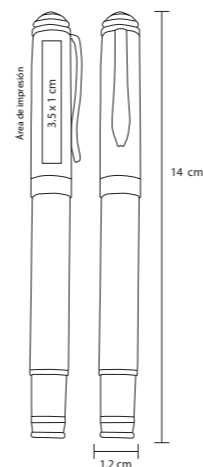

SEREI

FM 7301

Bolígrafo metálico con mecanismo retráctil, estuche y goma touch screen

- MT Metal
- M 15 x 14 cm
- E 200 Pzas.
- MI 3 x 1 cm
- TI Serigrafía / Láser / Tampografía