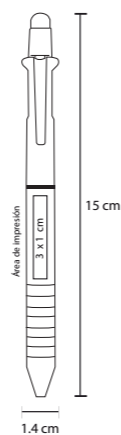

SEREI

FM 7301

Bolígrafo metálico con mecanismo retráctil, estuche y goma touch screen

- MT Metal
- M 15 x 14 cm
- E 200 Pzas.
- MI 3 x 1 cm
- TI Serigrafía / Láser / Tampografía