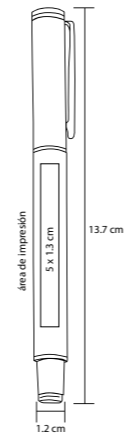

Bolígrafo metálico con acabado rubber y goma touch screen. Mecanismo retráctil

- MT Metal
- M 14.5 x 12 cm
- E 500 Pzas.
- MI 4 x 1 cm
- TI Serigrafía / Láser / Tampografía

STUART
AL 18010

Bolígrafo metálico con acabado rubber y clip en forma de gancho

- MT Metal
- M 14 x 1 cm
- E 500 Pzas.
- MI 5.5 x 1 cm
- TI Serigrafía / Láser / Tampografía

DALEZZO

FM 8592

Bolígrafo metálico roller con estuche de cierre magnético

- MT Metal
- M 13.2 x 1 cm
- E 200 Pzas.
- MI 4 x 1 cm
- TI Serigrafía / Láser / Tampografía

ASTRO

AL 8599

Bolígrafo de aluminio con mecanismo retráctil

- MT Aluminio
- M 13.8 x 0.9 cm
- E 500 Pzas.
- MI 5 x 12 cm
- TI Serigrafía / Láser / Tampografía

MÓNACO

FM 266

Bolígrafo metálico roller con estuche

- MT Metal
- M 13,7 x 12 cm
- E 200 Pzas
- MI 5 x 13 cm
- TI Serigrafía / Tampografía Láser / Punta diamante

ACRUX

AL 8595

Bolígrafo de aluminio con goma touch screen y estuche

- MT Aluminio
- M 14,3 x 1 cm
- E 200 Pzas.
- MI 4 x 1 cm
- TI Serigrafía / Láser / Tampografía