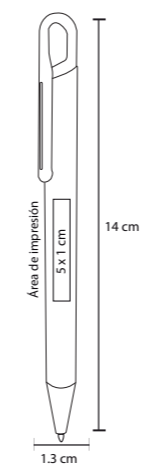

Maguval

creativo

**Bolígrafos
Metálicos**

BOLÍGRAFOS RUBBER

TAGU
AL 17020

Bolígrafo metálico con acabado rubber

- MT Metal
- M 14 x 12 cm
- E 500 Pzas.
- MI 2 x 1 cm
- TI Serigrafía / Láser / Tampografía

ISKAM
AL 18009

Bolígrafo metálico con acabado rubber y goma touch screen. Mecanismo retráctil

- MT Metal
- M 14.5 x 12 cm
- E 500 Pzas.
- MI 4 x 1 cm
- TI Serigrafía / Láser / Tampografía

STUART
AL 18010

Bolígrafo metálico con acabado rubber y clip en forma de gancho

- MT Metal
- M 14 x 13 cm
- E 500 Pzas.
- MI 5 x 1 cm
- TI Serigrafía / Láser / Tampografía

Al grabar en láser, el bolígrafo destapa en espejo y del color de la goma

TIVOX

AL 17020MRT

Bolígrafo metálico con acabado rubber y goma touch screen

- MT Metal
- M 14,8 x 1 cm
- E 500 Pzas.
- MI 4 x 0,7 cm
- TI Serigrafía / Láser / Tampografía

MABIRA

AL 9028M

Bolígrafo metálico con acabado rubber

- MT Metal
- M 14 x 1 cm
- E 500 Pzas.
- MI 4 x 1 cm
- TI Serigrafía / Láser / Tampografía