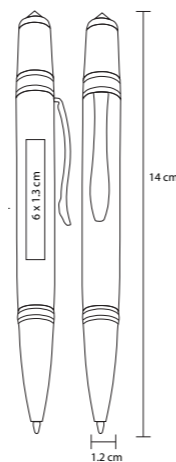

- MT Metal
- M 14 x 0,8 cm
- E 500 Pzas.
- MI 4,5 x 0,7 cm
- TI Serigrafía / Láser / Tampografía

SKY AL 9029

Bolígrafo de aluminio con clip metálico

- MT** Aluminio
- M** 14 x 0.9 cm
- E** 500 Pzas
- MI** 4.5 x 1.6 cm
- TI** Serigrafía / Tampografía Láser / Punta diamante
- Repuesto disponible en tinta azul

BARÚ BP 4143

Bolígrafo de aluminio y clip metálico

- MT** Aluminio
- M** 13.8 x 0.8 cm
- E** 1000 Pzas
- MI** 4.4 x 1.4 cm
- TI** Serigrafía / Tampografía Láser / Punta diamante

NIK AL 8265

Bolígrafo de aluminio con tinta gel

- MT** Aluminio
- M** 14 x 1.1 cm
- E** 500 Pzas
- MI** 5 x 1 cm
- TI** Serigrafía / Tampografía Láser / Punta diamante

Tinta gel

ABENDU FM 8593

Bolígrafo metálico y mecanismo retráctil

- MT** Metal
- M** 14 x 1 cm
- E** 200 Pzas
- MI** 3.5 x 1 cm
- TI** Serigrafía / Láser / Tampografía

ACUARIO

FM 8266

Bolígrafo de aluminio con mecanismo retráctil

- MT Aluminio
- M 14 x 12 cm
- E 500 Pzas.
- MI 6 x 13 cm
- TI Serigrafía / Tampografía Láser / Punta diamante

MELU

FM 8591

Bolígrafo metálico con goma touch screen y estuche