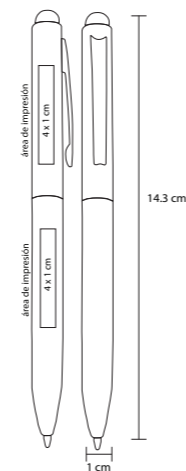

BARÚ BP 4143

Bolígrafo de aluminio y clip metálico

- MT** Aluminio
- M** 13.8 x 0.8 cm
- E** 1000 Pzas
- MI** 4.4 x 1.4 cm
- TI** Serigrafía / Tampografía Láser / Punta diamante

NIK AL 8265

Bolígrafo de aluminio con tinta gel

- MT Metal
- M 14 x 1 cm
- E 500 Pzas.
- MI 5.5 x 1 cm
- TI Serigrafía / Láser / Tampografía

DALEZZO

FM 8592

Bolígrafo metálico roller con estuche de cierre magnético

- MT Metal
- M 13.2 x 1 cm
- E 200 Pzas.
- MI 4 x 1 cm
- TI Serigrafía / Láser / Tampografía

ASTRO

AL 8599

Bolígrafo de aluminio con mecanismo retráctil

- MT Aluminio
- M 13.8 x 0.9 cm
- E 500 Pzas.
- MI 5 x 12 cm
- TI Serigrafía / Láser / Tampografía

MÓNACO

FM 266

Bolígrafo metálico roller con estuche

- MT Metal
- M 13,7 x 12 cm
- E 200 Pzas
- MI 5 x 13 cm
- TI Serigrafía / Tampografía Láser / Punta diamante

ACRUX

AL 8595

Bolígrafo de aluminio con goma touch screen y estuche

- MT Aluminio
- M 14,3 x 1 cm
- E 200 Pzas.
- MI 4 x 1 cm
- TI Serigrafía / Láser / Tampografía