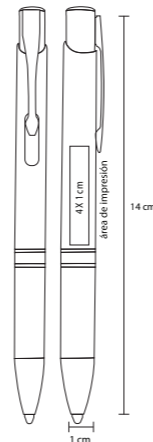

Bolígrafo metálico con acabado rubber y goma touch screen. Mecanismo retráctil

- MT Metal
- M 14.5 x 12 cm
- E 500 Pzas.
- MI 4 x 1 cm
- TI Serigrafía / Láser / Tampografía

STUART
AL 18010

Bolígrafo metálico con acabado rubber y clip en forma de gancho

- MT Metal
- M 14,8 x 1 cm
- E 500 Pzas.
- MI 4 x 0,7 cm
- TI Serigrafía / Láser / Tampografía

MABIRA

AL 9028M

Bolígrafo metálico con acabado rubber

- MT Metal
- M 14 x 1 cm
- E 500 Pzas.
- MI 4 x 1 cm
- TI Serigrafía / Láser / Tampografía

Acabado rubber

TOBIN

AL 18011

Bolígrafo metálico con acabado rubber

- MT Metal
- M 14 x 1,5 cm
- E 500 Pzas.
- MI 4,5 x 1 cm
- TI Serigrafía / Láser / Tampografía

VERBEL

AL 5558R

Bolígrafo metálico con acabado rubber y goma touch screen. Mecanismo retráctil

- MT Metal
- M 14 x 0,8 cm
- E 500 Pzas.
- MI 4,5 x 0,7 cm
- TI Serigrafía / Láser / Tampografía

SKY AL 9029

Bolígrafo de aluminio con clip metálico

- MT** Aluminio
- M** 14 x 0.9 cm
- E** 500 Pzas
- MI** 4.5 x 1.6 cm
- TI** Serigrafía / Tampografía Láser / Punta diamante
- Repuesto disponible en tinta azul