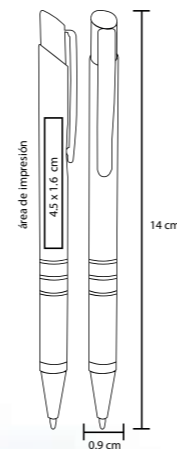

Bolígrafo metálico con acabado rubber y goma touch screen. Mecanismo retráctil

- MT Metal
- M 14.5 x 12 cm
- E 500 Pzas.
- MI 4 x 1 cm
- TI Serigrafía / Láser / Tampografía

STUART
AL 18010

Bolígrafo metálico con acabado rubber y clip en forma de gancho

Acabado rubber

TOBIN

AL 18011

Bolígrafo metálico con acabado rubber

- MT Metal
- M 14 x 1,5 cm
- E 500 Pzas.
- MI 4,5 x 1 cm
- TI Serigrafía / Láser / Tampografía

VERBEL

AL 5558R

Bolígrafo metálico con acabado rubber y goma touch screen. Mecanismo retráctil

- MT Metal
- M 14 x 0,8 cm
- E 500 Pzas.
- MI 4,5 x 0,7 cm
- TI Serigrafía / Láser / Tampografía

SKY AL 9029

Bolígrafo de aluminio con clip metálico

- MT** Aluminio
- M** 14 x 0.9 cm
- E** 500 Pzas
- MI** 4.5 x 1.6 cm
- TI** Serigrafía / Tampografía Láser / Punta diamante
- Repuesto disponible en tinta azul

BARÚ BP 4143

Bolígrafo de aluminio y clip metálico

- MT** Aluminio
- M** 13.8 x 0.8 cm
- E** 1000 Pzas
- MI** 4.4 x 1.4 cm
- TI** Serigrafía / Tampografía Láser / Punta diamante

NIK AL 8265

Bolígrafo de aluminio con tinta gel