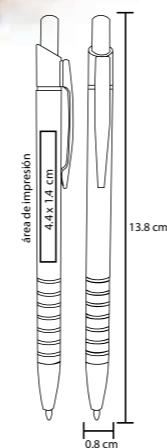

Bolígrafo metálico con acabado rubber y goma touch screen. Mecanismo retráctil

- MT Metal
- M 14.5 x 12 cm
- E 500 Pzas.
- MI 4 x 1 cm
- TI Serigrafía / Láser / Tampografía

STUART
AL 18010

Bolígrafo metálico con acabado rubber y clip en forma de gancho

Acabado rubber

TOBIN

AL 18011

Bolígrafo metálico con acabado rubber

- MT Metal
- M 14 x 1,5 cm
- E 500 Pzas.
- MI 4,5 x 1 cm
- TI Serigrafía / Láser / Tampografía

VERBEL

AL 5558R

Bolígrafo metálico con acabado rubber y goma touch screen. Mecanismo retráctil

- MT Metal
- M 14 x 0,8 cm
- E 500 Pzas.
- MI 4,5 x 0,7 cm
- TI Serigrafía / Láser / Tampografía

SKY AL 9029

Bolígrafo de aluminio con clip metálico

- MT** Aluminio
- M** 14 x 0.9 cm
- E** 500 Pzas
- MI** 4.5 x 1.6 cm
- TI** Serigrafía / Tampografía Láser / Punta diamante
- Repuesto disponible en tinta azul

BARÚ BP 4143

Bolígrafo de aluminio y clip metálico

- MT** Aluminio
- M** 13.8 x 0.8 cm
- E** 1000 Pzas
- MI** 4.4 x 1.4 cm
- TI** Serigrafía / Tampografía Láser / Punta diamante

NIK AL 8265

Bolígrafo de aluminio con tinta gel