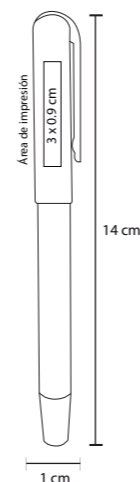

MÓNACO

FM 266

Bolígrafo metálico roller con estuche

- MT Metal
- M 13,7 x 12 cm
- E 200 Pzas
- MI 5 x 13 cm
- TI Serigrafía / Tampografía Láser / Punta diamante

ACRUX

AL 8595

Bolígrafo de aluminio con goma touch screen y estuche

- MT Aluminio
- M 14,3 x 1 cm
- E 200 Pzas.
- MI 4 x 1 cm
- TI Serigrafía / Láser / Tampografía

CELTIC

FM 535

Bolígrafo metálico roller con estuche

- MT Metal
- M 13,7 x 12 cm
- E 200 Pzas
- MI 5 x 13 cm
- TI Serigrafía / Tampografía Láser / Punta diamante

LASKA

FM 7555

Bolígrafo metálico con estuche

- MT Metal
- M 14 x 1 cm
- E 200 Pzas.
- MI 3 x 0,9 cm
- TI Serigrafía / Láser / Tampografía