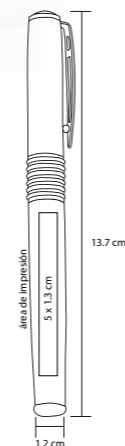

ASTRO

AL 8599

Bolígrafo de aluminio con mecanismo retráctil

- MT Aluminio
- M 13.8 x 0.9 cm
- E 500 Pzas.
- MI 5 x 12 cm
- TI Serigrafía / Láser / Tampografía

MÓNACO

FM 266

Bolígrafo metálico roller con estuche

- MT Metal
- M 13,7 x 12 cm
- E 200 Pzas
- MI 5 x 13 cm
- TI Serigrafía / Tampografía Láser / Punta diamante

ACRUX

AL 8595

Bolígrafo de aluminio con goma touch screen y estuche

- MT Aluminio
- M 14,3 x 1 cm
- E 200 Pzas.
- MI 4 x 1 cm
- TI Serigrafía / Láser / Tampografía

CELTIC

FM 535

Bolígrafo metálico roller con estuche

- MT Metal
- M 13,7 x 12 cm
- E 200 Pzas
- MI 5 x 13 cm
- TI Serigrafía / Tampografía Láser / Punta diamante

LASKA

FM 7555

Bolígrafo metálico con estuche

- MT Metal
- M 14 x 1 cm
- E 200 Pzas.
- MI 3 x 0,9 cm
- TI Serigrafía / Láser / Tampografía

BOSCO

FM 7554

Bolígrafo metálico con estuche

- MT Metal
- M 13.5 x 1 cm
- E 200 Pzas.
- MI 4 x 0.8 cm
- TI Serigrafía / Láser / Tampografía

VERALDI

FM 8600

Bolígrafo metálico roller con estuche de cierre magnético