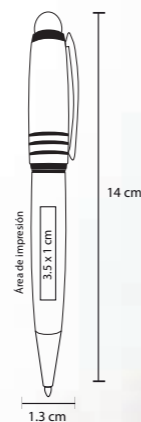

Bolígrafo metálico con acabado rubber y goma touch screen. Mecanismo retráctil

- MT Metal
- M 14.5 x 12 cm
- E 500 Pzas.
- MI 4 x 1 cm
- TI Serigrafía / Láser / Tampografía

STUART
AL 18010

Bolígrafo metálico con acabado rubber y clip en forma de gancho

SEREI

FM 7301

Bolígrafo metálico con mecanismo retráctil, estuche y goma touch screen

- MT Metal
- M 15 x 14 cm
- E 200 Pzas.
- MI 3 x 1 cm
- TI Serigrafía / Láser / Tampografía

DUCATI

FM 930

Bolígrafo de fibra de carbono, tapa metálica y estuche

- MT Fibra de carbono / Metal
- M 14 x 12 cm
- E 200 Pzas.
- MI 3.5 x 1 cm
- TI Serigrafía / Tampografía Láser / Punta diamante

PORLAN

FM 7553

Bolígrafo metálico con mecanismo retráctil y estuche

- MT Metal
- M 14 x 13 cm
- E 200 Pzas.
- MI 3.5 x 1 cm
- TI Serigrafía / Láser / Tampografía