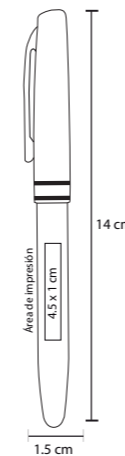

- MT Metal
- M 14,8 x 1 cm
- E 500 Pzas.
- MI 4 x 0,7 cm
- TI Serigrafía / Láser / Tampografía

MABIRA

AL 9028M

Bolígrafo metálico con acabado rubber

- MT Metal
- M 14 x 1 cm
- E 500 Pzas.
- MI 4 x 1 cm
- TI Serigrafía / Láser / Tampografía

Acabado rubber

TOBIN

AL 18011

Bolígrafo metálico con acabado rubber

- MT Metal
- M 14 x 1,5 cm
- E 500 Pzas.
- MI 4,5 x 1 cm
- TI Serigrafía / Láser / Tampografía

VERBEL

AL 5558R

Bolígrafo metálico con acabado rubber y goma touch screen. Mecanismo retráctil

- MT Metal
- M 14 x 0,8 cm
- E 500 Pzas.
- MI 4,5 x 0,7 cm
- TI Serigrafía / Láser / Tampografía

SKY AL 9029

Bolígrafo de aluminio con clip metálico

- MT** Aluminio
- M** 14 x 0.9 cm
- E** 500 Pzas
- MI** 4.5 x 1.6 cm
- TI** Serigrafía / Tampografía Láser / Punta diamante
- Repuesto disponible en tinta azul

BARÚ BP 4143

Bolígrafo de aluminio y clip metálico

- MT** Aluminio
- M** 13.8 x 0.8 cm
- E** 1000 Pzas
- MI** 4.4 x 1.4 cm
- TI** Serigrafía / Tampografía Láser / Punta diamante

NIK AL 8265

Bolígrafo de aluminio con tinta gel