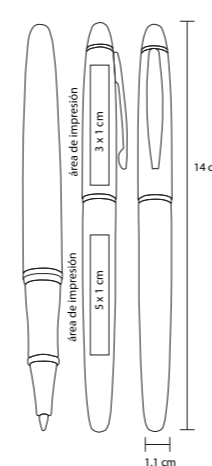

- MT Metal
- M 14,8 x 1 cm
- E 500 Pzas.
- MI 4 x 0,7 cm
- TI Serigrafía / Láser / Tampografía

MABIRA

AL 9028M

Bolígrafo metálico con acabado rubber

- MT Metal
- M 14 x 1 cm
- E 500 Pzas.
- MI 4 x 1 cm
- TI Serigrafía / Láser / Tampografía

Acabado rubber

TOBIN

AL 18011

Bolígrafo metálico con acabado rubber

- MT Metal
- M 14 x 1,5 cm
- E 500 Pzas.
- MI 4,5 x 1 cm
- TI Serigrafía / Láser / Tampografía

VERBEL

AL 5558R

Bolígrafo metálico con acabado rubber y goma touch screen. Mecanismo retráctil

- MT Metal
- M 14 x 0,8 cm
- E 500 Pzas.
- MI 4,5 x 0,7 cm
- TI Serigrafía / Láser / Tampografía

SKY AL 9029

Bolígrafo de aluminio con clip metálico

- MT** Aluminio
- M** 14 x 0.9 cm
- E** 500 Pzas
- MI** 4.5 x 1.6 cm
- TI** Serigrafía / Tampografía Láser / Punta diamante
- Repuesto disponible en tinta azul

BARÚ BP 4143

Bolígrafo de aluminio y clip metálico

- MT** Aluminio
- M** 13.8 x 0.8 cm
- E** 1000 Pzas
- MI** 4.4 x 1.4 cm
- TI** Serigrafía / Tampografía Láser / Punta diamante

NIK AL 8265

Bolígrafo de aluminio con tinta gel