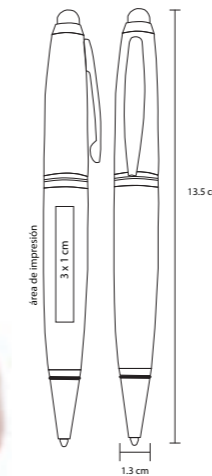

- MT Metal
- M 13,7 x 12 cm
- E 200 Pzas
- MI 5 x 13 cm
- TI Serigrafía / Tampografía Láser / Punta diamante

ACRUX

AL 8595

Bolígrafo de aluminio con goma touch screen y estuche

- MT Aluminio
- M 14,3 x 1 cm
- E 200 Pzas.
- MI 4 x 1 cm
- TI Serigrafía / Láser / Tampografía

CELTIC

FM 535

Bolígrafo metálico roller con estuche

- MT Metal
- M 13,7 x 12 cm
- E 200 Pzas
- MI 5 x 13 cm
- TI Serigrafía / Tampografía Láser / Punta diamante

LASKA

FM 7555

Bolígrafo metálico con estuche

- MT Metal
- M 14 x 1 cm
- E 200 Pzas.
- MI 3 x 0,9 cm
- TI Serigrafía / Láser / Tampografía

BOSCO

FM 7554

Bolígrafo metálico con estuche

- MT Metal
- M 13.5 x 1 cm
- E 200 Pzas.
- MI 4 x 0.8 cm
- TI Serigrafía / Láser / Tampografía

VERALDI

FM 8600

Bolígrafo metálico roller con estuche de cierre magnético

- MT Metal
- M 14 x 1.1 cm
- E 200 Pzas.
- MI 4 x 1.2 cm
- TI Serigrafía / Láser / Tampografía

FURANNI

FM 8260

Bolígrafo metálico con goma touch screen y estuche de cierre magnético

- MT Metal
- M 13.5 x 1.3 cm
- E 200 Pzas.
- MI 3 x 1 cm
- TI Serigrafía / Láser / Tampografía