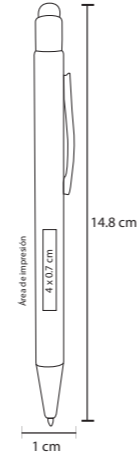

Maguval

creativo

**Bolígrafos
Metálicos**

BOLÍGRAFOS RUBBER

TAGU
AL 17020

Bolígrafo metálico con acabado rubber

- MT Metal
- M 14 x 12 cm
- E 500 Pzas.
- MI 2 x 1 cm
- TI Serigrafía / Láser / Tampografía

ISKAM
AL 18009

Bolígrafo metálico con acabado rubber y goma touch screen. Mecanismo retráctil

- MT Metal
- M 14.5 x 12 cm
- E 500 Pzas.
- MI 4 x 1 cm
- TI Serigrafía / Láser / Tampografía

STUART
AL 18010

Bolígrafo metálico con acabado rubber y clip en forma de gancho

- MT Metal
- M 14 x 13 cm
- E 500 Pzas.
- MI 5 x 1 cm
- TI Serigrafía / Láser / Tampografía

Al grabar en láser, el bolígrafo destapa en espejo y del color de la goma

TIVOX

AL 17020MRT

Bolígrafo metálico con acabado rubber y goma touch screen

- MT Metal
- M 14,8 x 1 cm
- E 500 Pzas.
- MI 4 x 0,7 cm
- TI Serigrafía / Láser / Tampografía

MABIRA

AL 9028M

Bolígrafo metálico con acabado rubber

- MT Metal
- M 14 x 1 cm
- E 500 Pzas.
- MI 4 x 1 cm
- TI Serigrafía / Láser / Tampografía