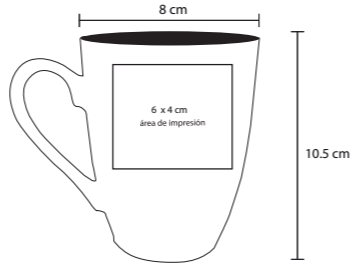

Maguval

creativo

Hogar

GOZI

HO 022

Taza de cerámica con cintilla de silicon en la base. Cap. 400ml.

- MT Cerámica
- M 13 x 8.5 cm
- E 72 Pzas
- MI 8.5 x 5 cm
- TI Serigrafía / Tampografía / Sand Blast

CERÁMICA

Sublimación

ARCOIRIS

HO 01

Taza para sublimación de 11 onzas.

- MT Cerámica
- M 8.3 x 9.7 cm
- E 36 Pzas
- MI 21.5 x 8.5 cm
- TI Sublimación

CERÁMICA

KOZ

HO 021

Taza de cerámica con acabado Rubber.
Cap. 400 ml.

- MT Cerámica
- M 10,5 x 8 cm
- E 72 Pzas
- MI 6 x 5 cm
- TI Tampografía / Sand Blast

Terminado rubber

DUKA

HO 020

Vaso de cerámica con manga de
silicon. Cap. 400 ml.

- MT Cerámica
- M 14,5 x 9 cm
- E 60 Pzas
- MI 3 x 9 cm
- TI Serigrafía / Tampografía

CERÁMICA

VALERY

HO 014

Cafetera de cristal tipo francés con base de plástico y filtro de acero inoxidable. Cap. 350 ml.