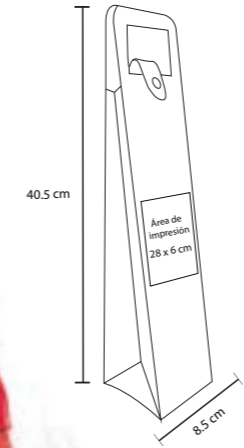

TRADOX

O 221

Herramienta multifuncional de acero inoxidable con navaja, destapador y sacacorchos.

- MT Metal
- M 10.1 x 25 cm
- E 360 Pzas
- MI 3 x 0.5 cm
- TI Serigrafía / Láser / Punta diamante

YAIN

HO 016

Porta botella de curpiel con asa y broche.

- MT Curpiel
- M 40.5 x 8.5 cm
- E 100 Pzas
- MI 28 x 6 cm
- TI Láser / Serigrafía Tampografía

VIND

HO 08

Sacacorchos armable de un paso.

- MT Plástico / Metal
- M 10.6 x 2 cm
- E 600 Pzas
- MI 6 x 1 cm
- TI Serigrafía / Tampografía

LAOS

HO 015

Set de 5 portavasos de curpiel. superficie antideslizante en el reverso y estuche.

- MT Curpiel
- M 11 x 11 cm
- E 150 Pzas
- MI 8 x 8 cm
- TI Láser / Serigrafía Tampografía