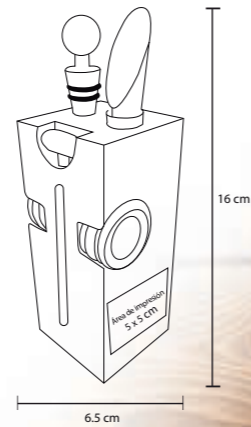

EIFEL

HO 011

Set de BBQ que incluye saca corchos, volteador, dos navajas, tenedor y brocha.

- MT Acero Inox.
- M 27 x 9 cm
- E 60 Pzas
- MI 5 x 2 cm
- TI Tampografía

LANDA

HO 013

Set de BBQ en estuche que también es mandil, incluye 7 piezas: mandil, volteador, tenedor asador, pinzas, salero, pimentero y guante.

- MT Acero Inox. / Madera
- M 61 x 43 cm
- E 48 Pzas
- MI 20 x 10 cm
- TI Tampografía / Serigrafía

GLOB

HO 09

Set de guante y sujetador de utensilios calientes. Para cocina, con presilla para colgar.

- MT Poliéster
- M 25.5 x 14.5 cm
- E 500 Pzas
- MI 9 x 9 cm
- TI Bordado / Serigrafía

PHARREL

O 020

Set de vino con saca corcho, boquilla, corcho metálico, corta gotas y termómetro

- MT Madera / Metal
- M 18,5 x 18 cm
- E 30 Pzas
- MI 7 x 7 cm
- TI Serigrafía / Tampografía / Láser

PEKIN

HO 010

Set de vino con dos corta gotas, boquilla, termómetro, corcho metálico y saca corcho.

- MT Acero Inox. / Madera
- M 16 x 6,5 cm
- E 24 Pzas
- MI 5 x 5 cm
- TI Tampografía

MERLOT

O 024

Set para vinos de curpiel con 4 accesorios, incluye sacacorchos, boquilla, cortagotas y corcho metálico