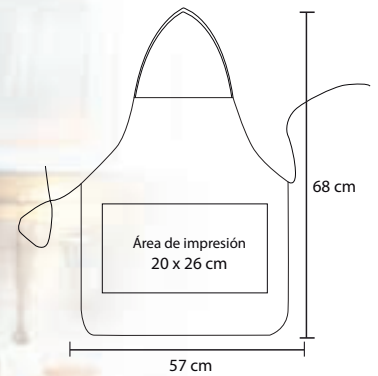

ARIZPE

HO 023

Mandil de Non Woven

MT Non Woven

M 68 x 57 cm

E 500 Pzas

MI 20 x 26 cm

TI Serigrafía