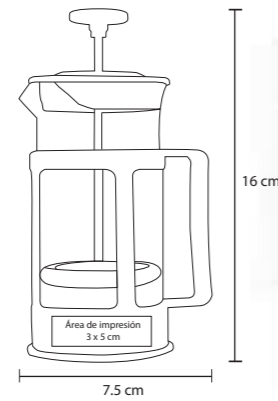

Taza de cerámica con acabado Rubber.
Cap. 400 ml.

- MT Cerámica
- M 10,5 x 8 cm
- E 72 Pzas
- MI 6 x 5 cm
- TI Tampografía / Sand Blast

Terminado rubber

DUKA

HO 020

Vaso de cerámica con manga de
silicon. Cap. 400 ml.

- MT Cerámica
- M 14,5 x 9 cm
- E 60 Pzas
- MI 3 x 9 cm
- TI Serigrafía / Tampografía

CERÁMICA

VALERY

HO 014

Cafetera de cristal tipo francés con base de plástico y filtro de acero inoxidable. Cap. 350 ml.

- MT Plástico / Cristal
- M 16 x 7.5 cm
- E 60 Pzas
- MI 3 x 5 cm
- TI Tampografía

EDAM

HO 017

Set para quesos con tabla ovalada de madera. Incluye: 3 utensilios: Cuchillo, espátula y tenedor de acero inoxidable.

- MT Madera / Metal
- M 32.5 x 20.5 cm
- E 36 Pzas
- MI 12 x 12 cm
- TI Láser / Tampografía / Serigrafía

CAMEMBERT

HO 018

Set para quesos, incluye 4 utensilios: cuchillo, tenedor, y 2 espátulas de acero inoxidable