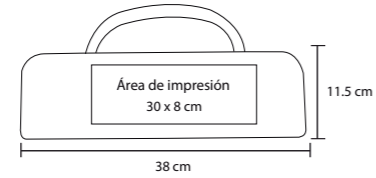

- MT Madera / Metal
- M 19 x 16.5 cm
- E 72 Pzas
- MI 15 x 2 cm
- TI Láser / Tampografía

OLIVEN

HO 07

Cortador de plástico para pizza, con destapador de metal.

- MT Plástico / Metal
- M 13 x 6.3 cm
- E 500 Pzas
- MI 4.5 x 2.5 cm
- TI Serigrafía / Tampografía