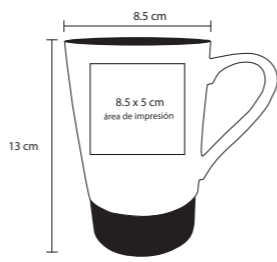

Maguval

creativo

Hogar

GOZI

HO 022

Taza de cerámica con cintilla de silicon en la base. Cap. 400ml.

- MT Cerámica
- M 13 x 8.5 cm
- E 72 Pzas
- MI 8.5 x 5 cm
- TI Serigrafía / Tampografía / Sand Blast

CERÁMICA

Sublimación

ARCOIRIS

HO 01

Taza para sublimación de 11 onzas.

- MT Cerámica
- M 8.3 x 9.7 cm
- E 36 Pzas
- MI 21.5 x 8.5 cm
- TI Sublimación

CERÁMICA

KOZ

HO 021

Taza de cerámica con acabado Rubber.
Cap. 400 ml.

- MT Cerámica
- M 10,5 x 8 cm
- E 72 Pzas
- MI 6 x 5 cm
- TI Tampografía / Sand Blast

Terminado rubber

DUKA

HO 020

Vaso de cerámica con manga de
silicon. Cap. 400 ml.

- MT Cerámica
- M 14,5 x 9 cm
- E 60 Pzas
- MI 3 x 9 cm
- TI Serigrafía / Tampografía

CERÁMICA

VALERY

HO 014

Cafetera de cristal tipo francés con base de plástico y filtro de acero inoxidable. Cap. 350 ml.