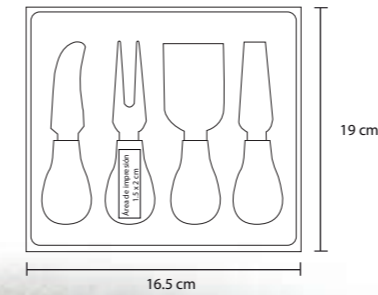

- MT Cerámica
- M 14,5 x 9 cm
- E 60 Pzas
- MI 3 x 9 cm
- TI Serigrafía / Tampografía

CERÁMICA

VALERY

HO 014

Cafetera de cristal tipo francés con base de plástico y filtro de acero inoxidable. Cap. 350 ml.

- MT Plástico / Cristal
- M 16 x 7.5 cm
- E 60 Pzas
- MI 3 x 5 cm
- TI Tampografía

EDAM

HO 017

Set para quesos con tabla ovalada de madera. Incluye: 3 utensilios: Cuchillo, espátula y tenedor de acero inoxidable.

- MT Madera / Metal
- M 32.5 x 20.5 cm
- E 36 Pzas
- MI 12 x 12 cm
- TI Láser / Tampografía / Serigrafía

CAMEMBERT

HO 018

Set para quesos, incluye 4 utensilios: cuchillo, tenedor, y 2 espátulas de acero inoxidable

- MT Madera / Metal
- M 19 x 16.5 cm
- E 72 Pzas
- MI 15 x 2 cm
- TI Láser / Tampografía

OLIVEN

HO 07

Cortador de plástico para pizza, con destapador de metal.

- MT Plástico / Metal
- M 13 x 6.3 cm
- E 500 Pzas
- MI 4.5 x 2.5 cm
- TI Serigrafía / Tampografía