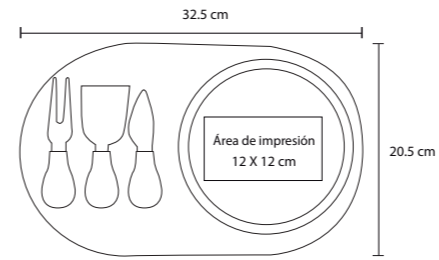

- MT Cerámica
- M 14,5 x 9 cm
- E 60 Pzas
- MI 3 x 9 cm
- TI Serigrafía / Tampografía

CERÁMICA

VALERY

HO 014

Cafetera de cristal tipo francés con base de plástico y filtro de acero inoxidable. Cap. 350 ml.

- MT Plástico / Cristal
- M 16 x 7.5 cm
- E 60 Pzas
- MI 3 x 5 cm
- TI Tampografía

EDAM

HO 017

Set para quesos con tabla ovalada de madera. Incluye: 3 utensilios: Cuchillo, espátula y tenedor de acero inoxidable.

- MT Madera / Metal
- M 32.5 x 20.5 cm
- E 36 Pzas
- MI 12 x 12 cm
- TI Láser / Tampografía / Serigrafía

CAMEMBERT

HO 018

Set para quesos, incluye 4 utensilios: cuchillo, tenedor, y 2 espátulas de acero inoxidable