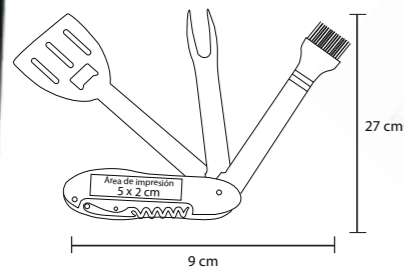

- MT Madera / Metal
- M 32.5 x 20.5 cm
- E 36 Pzas
- MI 12 x 12 cm
- TI Láser / Tampografía / Serigrafía

CAMEMBERT

HO 018

Set para quesos, incluye 4 utensilios: cuchillo, tenedor, y 2 espátulas de acero inoxidable

- MT Madera / Metal
- M 19 x 16.5 cm
- E 72 Pzas
- MI 15 x 2 cm
- TI Láser / Tampografía

OLIVEN

HO 07

Cortador de plástico para pizza, con destapador de metal.

- MT Plástico / Metal
- M 13 x 6.3 cm
- E 500 Pzas
- MI 4.5 x 2.5 cm
- TI Serigrafía / Tampografía

BONET

HO 012

Set de BBQ en estuche de poliéster, con 8 utensilios: pinzas, tenedor asador, 4 espadas para brochetas, brocha y volteador.

- MT Acero Inox.
- M 38 x 115 cm
- E 12 Pzas
- MI 30 x 8 cm
- TI Serigrafía / Tampografía

EIFEL

HO 011

Set de BBQ que incluye saca corchos, volteador, dos navajas, tenedor y brocha.

- MT Acero Inox.
- M 27 x 9 cm
- E 60 Pzas
- MI 5 x 2 cm
- TI Tampografía

LANDA

HO 013

Set de BBQ en estuche que también es mandil, incluye 7 piezas: mandil, volteador, tenedor asador, pinzas, salero, pimentero y guante.