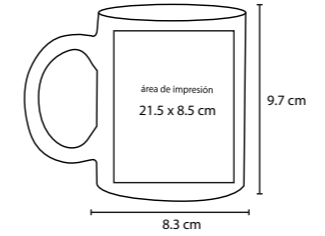

Maguval

creativo

Hogar

GOZI

HO 022

Taza de cerámica con cintilla de silicon en la base. Cap. 400ml.

- MT Cerámica
- M 13 x 8.5 cm
- E 72 Pzas
- MI 8.5 x 5 cm
- TI Serigrafía / Tampografía / Sand Blast

CERÁMICA

Sublimación

ARCOIRIS

HO 01

Taza para sublimación de 11 onzas.

- MT Cerámica
- M 8.3 x 9.7 cm
- E 36 Pzas
- MI 21.5 x 8.5 cm
- TI Sublimación

CERÁMICA

KOZ

HO 021

Taza de cerámica con acabado Rubber.
Cap. 400 ml.

- MT Cerámica
- M 10,5 x 8 cm
- E 72 Pzas
- MI 6 x 5 cm
- TI Tampografía / Sand Blast

Terminado rubber

DUKA

HO 020

Vaso de cerámica con manga de
silicon. Cap. 400 ml.

- MT Cerámica
- M 14,5 x 9 cm
- E 60 Pzas
- MI 3 x 9 cm
- TI Serigrafía / Tampografía

CERÁMICA

VALERY

HO 014

Cafetera de cristal tipo francés con base de plástico y filtro de acero inoxidable. Cap. 350 ml.