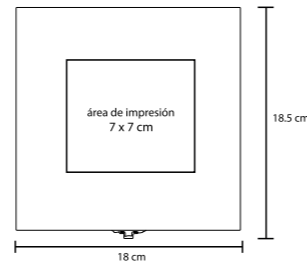

- MT Acero Inox. / Madera
- M 61 x 43 cm
- E 48 Pzas
- MI 20 x 10 cm
- TI Tampografía / Serigrafía

GLOB

HO 09

Set de guante y sujetador de utensilios calientes. Para cocina, con presilla para colgar.

- MT Poliéster
- M 25.5 x 14.5 cm
- E 500 Pzas
- MI 9 x 9 cm
- TI Bordado / Serigrafía

PHARREL

O 020

Set de vino con saca corcho, boquilla, corcho metálico, corta gotas y termómetro

- MT Madera / Metal
- M 18,5 x 18 cm
- E 30 Pzas
- MI 7 x 7 cm
- TI Serigrafía / Tampografía / Láser

PEKIN

HO 010

- MT Curpiel
- M 36 x 12,5 cm
- E 12 Pzas
- MI 14 x 6,5 cm
- TI Serigrafía / Láser

CONDE

O 019

Set de vino con saca corcho, boquilla, corta gotas y corcho metálico

- MT Curpiel
- M 14,5 x 4,4 cm
- E 30 Pzas
- MI 5 x 5 cm
- TI Serigrafía / Tampografía / Láser