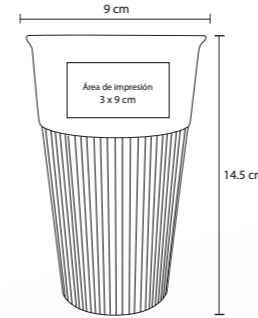

Sublimación

ARCOIRIS

HO 01

Taza para sublimación de 11 onzas.

- MT Cerámica
- M 8.3 x 9.7 cm
- E 36 Pzas
- MI 21.5 x 8.5 cm
- TI Sublimación

CERÁMICA

KOZ

HO 021

Taza de cerámica con acabado Rubber.
Cap. 400 ml.

- MT Cerámica
- M 10,5 x 8 cm
- E 72 Pzas
- MI 6 x 5 cm
- TI Tampografía / Sand Blast

Terminado rubber

DUKA

HO 020

Vaso de cerámica con manga de
silicon. Cap. 400 ml.

- MT Cerámica
- M 14,5 x 9 cm
- E 60 Pzas
- MI 3 x 9 cm
- TI Serigrafía / Tampografía

CERÁMICA

VALERY

HO 014

Cafetera de cristal tipo francés con base de plástico y filtro de acero inoxidable. Cap. 350 ml.

- MT Plástico / Cristal
- M 16 x 7.5 cm
- E 60 Pzas
- MI 3 x 5 cm
- TI Tampografía

EDAM

HO 017

Set para quesos con tabla ovalada de madera. Incluye: 3 utensilios: Cuchillo, espátula y tenedor de acero inoxidable.