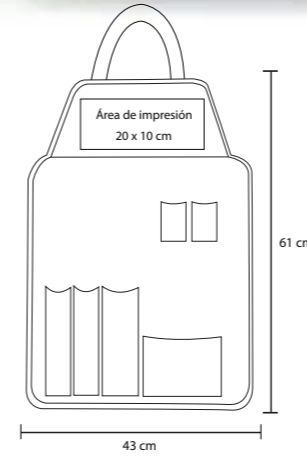

EIFEL

HO 011

Set de BBQ que incluye saca corchos, volteador, dos navajas, tenedor y brocha.

- MT Acero Inox.
- M 27 x 9 cm
- E 60 Pzas
- MI 5 x 2 cm
- TI Tampografía