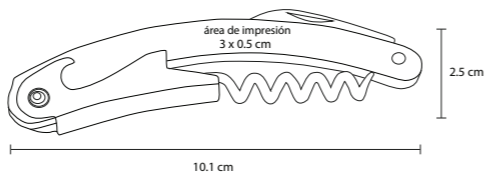

Set de vino con dos corta gotas, boquilla, termómetro, corcho metálico y saca corcho.

- MT Acero Inox. / Madera
- M 16 x 6,5 cm
- E 24 Pzas
- MI 5 x 5 cm
- TI Tampografía

MERLOT

O 024

Set para vinos de curpiel con 4 accesorios, incluye sacacorchos, boquilla, cortagotas y corcho metálico

- MT Curpiel
- M 36 x 12,5 cm
- E 12 Pzas
- MI 14 x 6,5 cm
- TI Serigrafía / Láser

CONDE

O 019

Set de vino con saca corcho, boquilla, corta gotas y corcho metálico

- MT Curpiel
- M 14,5 x 4,4 cm
- E 30 Pzas
- MI 5 x 5 cm
- TI Serigrafía / Tampografía / Láser

TRADOX

O 221

Herramienta multifuncional de acero inoxidable con navaja, destapador y sacacorchos.

- MT Metal
- M 10.1 x 25 cm
- E 360 Pzas
- MI 3 x 0.5 cm
- TI Serigrafía / Láser / Punta diamante

YAIN

HO 016