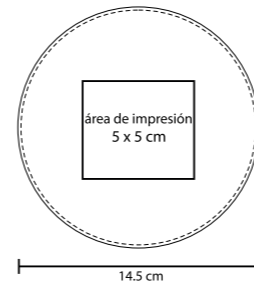

- MT Curpiel
- M 36 x 12,5 cm
- E 12 Pzas
- MI 14 x 6,5 cm
- TI Serigrafía / Láser

CONDE

O 019

Set de vino con saca corcho, boquilla, corta gotas y corcho metálico

- MT Curpiel
- M 14,5 x 4,4 cm
- E 30 Pzas
- MI 5 x 5 cm
- TI Serigrafía / Tampografía / Láser