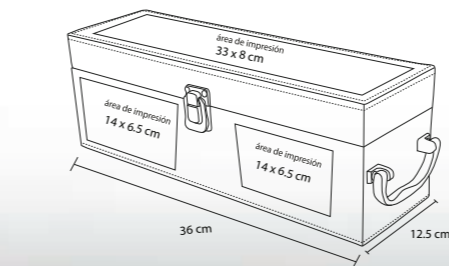

PHARREL

O 020

Set de vino con saca corcho, boquilla, corcho metálico, corta gotas y termómetro

- MT Madera / Metal
- M 18,5 x 18 cm
- E 30 Pzas
- MI 7 x 7 cm
- TI Serigrafía / Tampografía / Láser

PEKIN

HO 010

Set de vino con dos corta gotas, boquilla, termómetro, corcho metálico y saca corcho.

- MT Acero Inox. / Madera
- M 16 x 6,5 cm
- E 24 Pzas
- MI 5 x 5 cm
- TI Tampografía

MERLOT

O 024

Set para vinos de curpiel con 4 accesorios, incluye sacacorchos, boquilla, cortagotas y corcho metálico