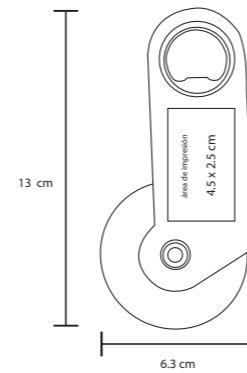

- MT Cerámica
- M 14,5 x 9 cm
- E 60 Pzas
- MI 3 x 9 cm
- TI Serigrafía / Tampografía

CERÁMICA

VALERY

HO 014

Cafetera de cristal tipo francés con base de plástico y filtro de acero inoxidable. Cap. 350 ml.

- MT Plástico / Cristal
- M 16 x 7.5 cm
- E 60 Pzas
- MI 3 x 5 cm
- TI Tampografía

EDAM

HO 017

Set para quesos con tabla ovalada de madera. Incluye: 3 utensilios: Cuchillo, espátula y tenedor de acero inoxidable.

- MT Madera / Metal
- M 32.5 x 20.5 cm
- E 36 Pzas
- MI 12 x 12 cm
- TI Láser / Tampografía / Serigrafía

CAMEMBERT

HO 018

Set para quesos, incluye 4 utensilios: cuchillo, tenedor, y 2 espátulas de acero inoxidable

- MT Madera / Metal
- M 19 x 16.5 cm
- E 72 Pzas
- MI 15 x 2 cm
- TI Láser / Tampografía

OLIVEN

HO 07

Cortador de plástico para pizza, con destapador de metal.

- MT Plástico / Metal
- M 13 x 6.3 cm
- E 500 Pzas
- MI 4.5 x 2.5 cm
- TI Serigrafía / Tampografía