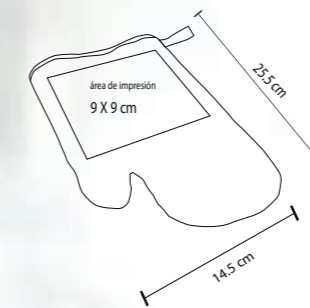

- MT Acero Inox. / Madera
- M 61 x 43 cm
- E 48 Pzas
- MI 20 x 10 cm
- TI Tampografía / Serigrafía

GLOB

HO 09

Set de guante y sujetador de utensilios calientes. Para cocina, con presilla para colgar.

- MT Poliéster
- M 25.5 x 14.5 cm
- E 500 Pzas
- MI 9 x 9 cm
- TI Bordado / Serigrafía

PHARREL

O 020

Set de vino con saca corcho, boquilla, corcho metálico, corta gotas y termómetro

- MT Madera / Metal
- M 18,5 x 18 cm
- E 30 Pzas
- MI 7 x 7 cm
- TI Serigrafía / Tampografía / Láser

PEKIN

HO 010

Set de vino con dos corta gotas, boquilla, termómetro, corcho metálico y saca corcho.

- MT Acero Inox. / Madera
- M 16 x 6,5 cm
- E 24 Pzas
- MI 5 x 5 cm
- TI Tampografía

MERLOT

O 024

Set para vinos de curpiel con 4 accesorios, incluye sacacorchos, boquilla, cortagotas y corcho metálico