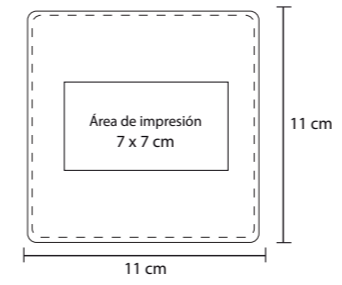

LAOS

HO 015

Set de 5 portavasos de curpiel. superficie antideslizante en el reverso y estuche.

- MT Curpiel
- M 11 x 11 cm
- E 150 Pzas
- MI 8 x 8 cm
- TI Láser / Serigrafía Tampografía