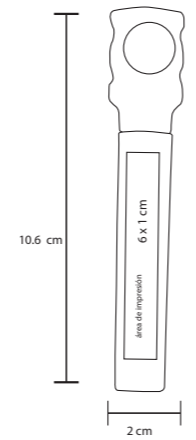

- MT Curpiel
- M 36 x 12,5 cm
- E 12 Pzas
- MI 14 x 6,5 cm
- TI Serigrafía / Láser

CONDE

O 019

Set de vino con saca corcho, boquilla, corta gotas y corcho metálico

- MT Curpiel
- M 14,5 x 4,4 cm
- E 30 Pzas
- MI 5 x 5 cm
- TI Serigrafía / Tampografía / Láser

TRADOX

O 221

Herramienta multifuncional de acero inoxidable con navaja, destapador y sacacorchos.

- MT Metal
- M 10.1 x 25 cm
- E 360 Pzas
- MI 3 x 0.5 cm
- TI Serigrafía / Láser / Punta diamante

YAIN

HO 016

Porta botella de curpiel con asa y broche.

- MT Curpiel
- M 40.5 x 8.5 cm
- E 100 Pzas
- MI 28 x 6 cm
- TI Láser / Serigrafía Tampografía

VIND

HO 08

Sacacorchos armable de un paso.

- MT Plástico / Metal
- M 10.6 x 2 cm
- E 600 Pzas
- MI 6 x 1 cm
- TI Serigrafía / Tampografía

LAOS

HO 015

Set de 5 portavasos de curpiel. superficie antideslizante en el reverso y estuche.

- MT Curpiel
- M 11 x 11 cm
- E 150 Pzas
- MI 8 x 8 cm
- TI Láser / Serigrafía Tampografía

ARIZPE

HO 023

Mandil de Non Woven