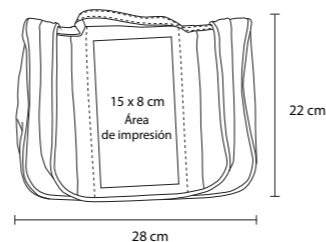

Maguval

creativo

Salud y
Cuidado Personal

DENI

CP 015

Neceser de curpiel con dos compartimentos.

- MT Curpiel
- M 24 x 19 cm
- E 200 Pzas
- MI 15 x 4,5 cm
- TI Serigrafía

VANUR

CP 08

Práctico maletín de viaje con cierre, bolsa y asa frontal. Tres bolsas con cierre, compartimentos de malla, porta objetos y gancho interno.

- MT Poliéster
- M 28 x 22 cm
- E 100 Pzas.
- MI 15 x 8 cm
- TI Serigrafía / Bordado

SONIC

CP 017

Cosmetiquera con 5 compartimentos internos.

- MT Poliéster
- M 21 x 16 cm
- E 100 Pzas
- MI 15 x 9 cm
- TI Tampografía / Serigrafía

SUVA

CP 016

Cosmetiquera de poliéster con espejo y 2 separadores internos.

MT Poliéster M 10 x 4.5 cm E 600 Pzas
MI 3 x 3 cm TI Serigrafía / Tampografía

LIPSY

CP 01

Estuche de manicure en curpiel. Incluye corta uñas, pinzas para depilar, tijeras y empujador de cutícula y lima.

MT Curpiel M 11 x 6.8 cm E 240 Pzas.