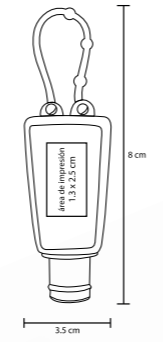

MT Poliéster M 10 x 4.5 cm E 600 Pzas
MI 3 x 3 cm TI Serigrafía / Tampografía

LIPSY

CP 01

Estuche de manicure en curpiel. Incluye corta uñas, pinzas para depilar, tijeras y empujador de cutícula y lima.

MT Curpiel M 11 x 6.8 cm E 240 Pzas.

MI 5 x 2.5 cm TI Serigrafía / Láser / Tampografía

BIKI

CP 024

Set de manicure en estuche de plástico con 4 piezas: tijeras, corta uñas, pinzas para depilar y empujador de cutícula.

MT Plástico M 10 x 6 cm E 360 Pzas.

NICOLE

CP 028

Compresa con bolitas de hidrogel.

MT Plástico M 10.5 x 10.5 cm E 400 Pzas.

MI 8 x 8 cm TI Serigrafía

Nuevo

BORA

CP 05

Gel anti bacterial en botella con funda de silicón. Cap: 30 ml.

- MT Plástico
- M 8 x 3.5cm
- E 600 Pzas
- MI 1.3 x 2.5 cm
- TI Serigrafía / Tampografía

TOLIX

CP 021

Gel antibacterial en botella de plástico con funda de silicón Cap: 75 ml