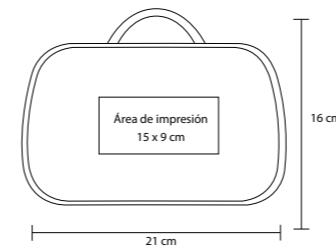

Maguval

creativo

Salud y
Cuidado Personal

DENI

CP 015

Neceser de curpiel con dos compartimentos.

- MT Curpiel
- M 24 x 19 cm
- E 200 Pzas
- MI 15 x 4,5 cm
- TI Serigrafía

VANUR

CP 08

Práctico maletín de viaje con cierre, bolsa y asa frontal. Tres bolsas con cierre, compartimentos de malla, porta objetos y gancho interno.

- MT Poliéster
- M 28 x 22 cm
- E 100 Pzas.
- MI 15 x 8 cm
- TI Serigrafía / Bordado

SONIC

CP 017

Cosmetiquera con 5 compartimentos internos.

- MT Poliéster
- M 21 x 16 cm
- E 100 Pzas
- MI 15 x 9 cm
- TI Tampografía / Serigrafía

SUVA

CP 016

Cosmetiquera de poliéster con espejo y 2 separadores internos.

MT Poliéster M 10 x 4.5 cm E 600 Pzas
MI 3 x 3 cm TI Serigrafía / Tampografía

LIPSY

CP 01

Estuche de manicure en curpiel. Incluye corta uñas, pinzas para depilar, tijeras y empujador de cutícula y lima.

MT Curpiel M 11 x 6.8 cm E 240 Pzas.