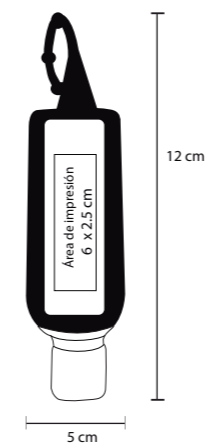

MT Poliéster M 10 x 4.5 cm E 600 Pzas
MI 3 x 3 cm TI Serigrafía / Tampografía

LIPSY

CP 01

Estuche de manicure en curpiel. Incluye corta uñas, pinzas para depilar, tijeras y empujador de cutícula y lima.

MT Curpiel M 11 x 6.8 cm E 240 Pzas.

MI 5 x 2.5 cm TI Serigrafía / Láser / Tampografía

BIKI

CP 024

Set de manicure en estuche de plástico con 4 piezas: tijeras, corta uñas, pinzas para depilar y empujador de cutícula.

MT Plástico M 10 x 6 cm E 360 Pzas.

NICOLE

CP 028

Compresa con bolitas de hidrogel.

MT Plástico M 10.5 x 10.5 cm E 400 Pzas.

MI 8 x 8 cm TI Serigrafía

Nuevo

BORA

CP 05

Gel anti bacterial en botella con funda de silicón. Cap: 30 ml.

- MT Plástico
- M 8 x 3.5cm
- E 600 Pzas
- MI 1.3 x 2.5 cm
- TI Serigrafía / Tampografía

TOLIX

CP 021

Gel antibacterial en botella de plástico con funda de silicón Cap: 75 ml