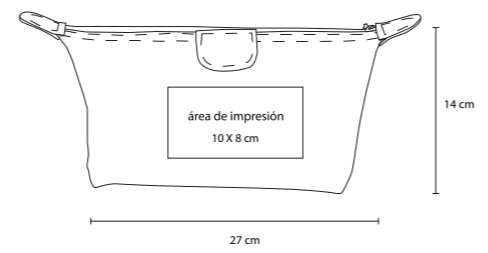

SONIC

CP 017

Cosmetiquera con 5 compartimentos internos.

- MT Poliéster
- M 21 x 16 cm
- E 100 Pzas
- MI 15 x 9 cm
- TI Tampografía / Serigrafía

SUVA

CP 016

Cosmetiquera de poliéster con espejo y 2 separadores internos.

- MT Poliéster
- M 22 x 18 cm
- E 200 Pzas
- MI 11 x 8 cm
- TI Serigrafía

SIDNEY

CP 014

Cosmetiquera con cierre y broche.

- MT Poliéster
- M 27 x 14 cm
- E 500 Pzas
- MI 10 x 8 cm
- TI Serigrafía

WENDY

CP 010