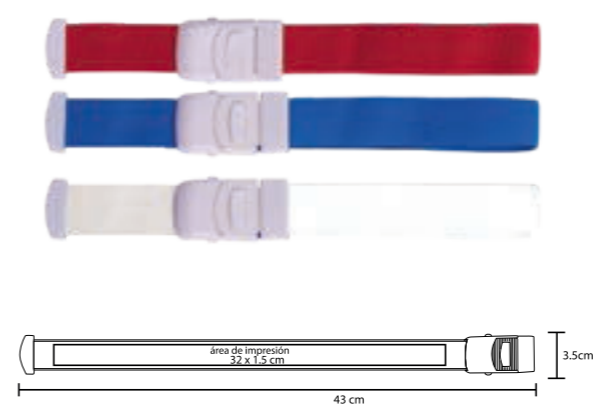

LAYLA

CP 023

Cepillo de dientes para viaje.

- MT Plástico
- M 10.5 X 2.5 cm
- E 720 Pzas
- MI 5 X 1.5 cm
- TI Serigrafía / Tampografía

JORK

CP 014 P

Pastillero de plástico con tres compartimentos

- MT Plástico
- M 6 x 3.9 cm
- E 500 Pzas
- MI 3 x 2 cm
- TI Serigrafía / Tampografía

KENZY

CP 04

Cinta elástica para toma de muestra sanguínea

- MT Poliéster
- M 43 x 3.5 cm
- E 500 Pzas
- MI 32 x 1.5 cm
- TI Serigrafía

BELLA

CP 06

Cepillo plegable de plástico con espejo

- MT Plástico
- M 7.5 x 6.5 cm
- E 600 Pzas
- MI 3 x 3 cm
- TI Serigrafía / Tampografía