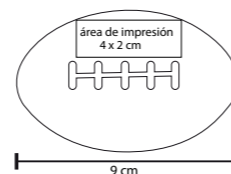

YOM

CP 013

Lentes bicolor de plástico para sol

- MT Plástico
- M 14.2 x 13.3 cm
- E 500 Pzas
- MI 2 x 1 cm
- TI Serigrafía / Tampografía

SOCCER

LP 09

Pelota Antiestrés en forma de balón de futbol soccer

- MT Poliuretano
- M 6.3 cm de diámetro
- E 250 Pzas
- MI 2 x 2 cm
- TI Tampografía

POINT

LP 07

Pelota Antiestrés de colores

- MT Poliuretano
- M 6.3 cm de diámetro
- E 250 Pzas
- MI 3.5 x 2.5 cm
- TI Tampografía

CORAZÓN

LP 11

Pelota Antiestrés en forma de corazón

- MT Poliuretano
- M 7 cm
- E 250 Pzas.
- MI 4 x 3.5 cm
- TI Tampografía

AMERICANO

LP 08

Pelota Antiestrés en forma de balón de futbol americano

- MT Poliuretano
- M 9 x 5.5 cm
- E 250 Pzas
- MI 4 x 2 cm
- TI Tampografía

ESTRELLA

LP 12

Pelota Antiestrés en forma de estrella

- MT Poliuretano
- M 8 cm
- E 250 Pzas.
- MI 1.8 x 1.8 cm
- TI Tampografía