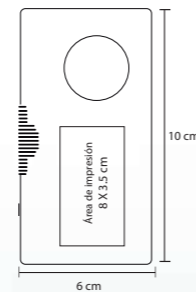

MT Poliéster M 10 x 4.5 cm E 600 Pzas
MI 3 x 3 cm TI Serigrafía / Tampografía

LIPSY

CP 01

Estuche de manicure en curpiel. Incluye corta uñas, pinzas para depilar, tijeras y empujador de cutícula y lima.

MT Curpiel M 11 x 6.8 cm E 240 Pzas.

MI 5 x 2.5 cm TI Serigrafía / Láser / Tampografía

BIKI

CP 024

Set de manicure en estuche de plástico con 4 piezas: tijeras, corta uñas, pinzas para depilar y empujador de cutícula.

MT Plástico M 10 x 6 cm E 360 Pzas.

MI 8 x 3.5 cm TI Serigrafía / Tampografía

Nuevo

RELAXI

CP 025

Compresa en forma de antifaz con bolitas de hidrogel.

MT Plástico M 18 x 8 cm E 300 Pzas.

MI 13 x 5 cm TI Serigrafía

Nuevo