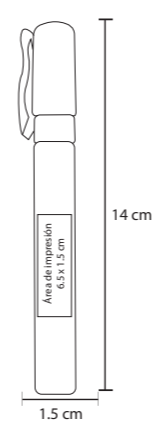

NICOLE

CP 028

Compresa con bolitas de hidrogel.

MT Plástico M 10.5 x 10.5 cm E 400 Pzas.

MI 8 x 8 cm TI Serigrafía

Nuevo

BORA

CP 05

Gel anti bacterial en botella con funda de silicón. Cap: 30 ml.

- MT Plástico
- M 8 x 3.5cm
- E 600 Pzas
- MI 1.3 x 2.5 cm
- TI Serigrafía / Tampografía

TOLIX

CP 021

Gel antibacterial en botella de plástico con funda de silicón Cap: 75 ml

- MT Plástico
- M 12 x 5 cm
- E 400 Pzas
- MI 6 X 2.5 cm
- TI Serigrafía / Tampografía

KETZI

CP 019

Gel antibacterial en botella de plástico con funda de silicón Cap: 40 ml

- MT Plástico
- M 8 X 5 cm
- E 600 Pzas
- MI 2.5 X 2.5 cm
- TI Serigrafía / Tampografía

KENZY

CP 04

Cinta elástica para toma de muestra sanguínea

- MT Poliéster
- M 43 x 3.5 cm
- E 500 Pzas
- MI 32 x 1.5 cm
- TI Serigrafía

BELLA

CP 06

Cepillo plegable de plástico con espejo

- MT Plástico
- M 7.5 x 6.5 cm
- E 600 Pzas
- MI 3 x 3 cm
- TI Serigrafía / Tampografía