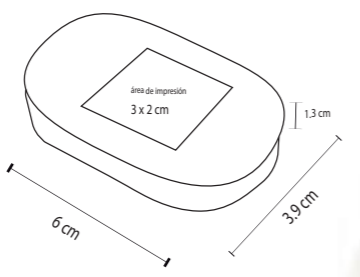

LAYLA

CP 023

Cepillo de dientes para viaje.

- MT Plástico
- M 10.5 X 2.5 cm
- E 720 Pzas
- MI 5 X 1.5 cm
- TI Serigrafía / Tampografía

JORK

CP 014 P

Pastillero de plástico con tres compartimentos

- MT Plástico
- M 6 x 3.9 cm
- E 500 Pzas
- MI 3 x 2 cm
- TI Serigrafía / Tampografía

KENZY

CP 04

Cinta elástica para toma de muestra sanguínea

- MT Poliéster
- M 43 x 3.5 cm
- E 500 Pzas
- MI 32 x 1.5 cm
- TI Serigrafía

BELLA

CP 06

Cepillo plegable de plástico con espejo

- MT Plástico
- M 7.5 x 6.5 cm
- E 600 Pzas
- MI 3 x 3 cm
- TI Serigrafía / Tampografía