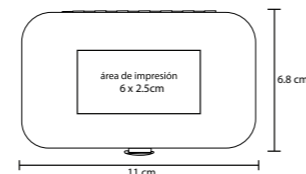

Nuevo

Set de 6 brochas para maquillaje, con estuche de poliéster.

MT Poliéster M 18 x 8 cm E 300 Pzas
MI 4 x 6 cm TI Serigrafía

SHUBA

CP 022

Nuevo

Estuche de brochas para maquillaje. Contiene: 2 brochas, un aplicador y un cepillo.

MT Poliéster M 10 x 4.5 cm E 600 Pzas
MI 3 x 3 cm TI Serigrafía / Tampografía

LIPSY

CP 01

Estuche de manicure en curpiel. Incluye corta uñas, pinzas para depilar, tijeras y empujador de cutícula y lima.

MT Curpiel M 11 x 6.8 cm E 240 Pzas.

MI 5 x 2.5 cm TI Serigrafía / Láser / Tampografía

BIKI

CP 024

Set de manicure en estuche de plástico con 4 piezas: tijeras, corta uñas, pinzas para depilar y empujador de cutícula.

MT Plástico M 10 x 6 cm E 360 Pzas.