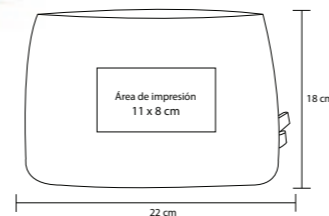

Maguval

creativo

Salud y
Cuidado Personal

DENI

CP 015

Neceser de curpiel con dos compartimentos.

- MT Curpiel
- M 24 x 19 cm
- E 200 Pzas
- MI 15 x 4,5 cm
- TI Serigrafía

VANUR

CP 08

Práctico maletín de viaje con cierre, bolsa y asa frontal. Tres bolsas con cierre, compartimentos de malla, porta objetos y gancho interno.

- MT Poliéster
- M 28 x 22 cm
- E 100 Pzas.
- MI 15 x 8 cm
- TI Serigrafía / Bordado

SONIC

CP 017

Cosmetiquera con 5 compartimentos internos.

- MT Poliéster
- M 21 x 16 cm
- E 100 Pzas
- MI 15 x 9 cm
- TI Tampografía / Serigrafía

SUVA

CP 016

Cosmetiquera de poliéster con espejo y 2 separadores internos.

- MT Poliéster
- M 22 x 18 cm
- E 200 Pzas
- MI 11 x 8 cm
- TI Serigrafía

SIDNEY

CP 014

Cosmetiquera con cierre y broche.

- MT Poliéster
- M 27 x 14 cm
- E 500 Pzas
- MI 10 x 8 cm
- TI Serigrafía

WENDY

CP 010