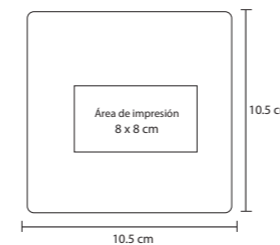

MT Poliéster M 10 x 4.5 cm E 600 Pzas
MI 3 x 3 cm TI Serigrafía / Tampografía

LIPSY

CP 01

Estuche de manicure en curpiel. Incluye corta uñas, pinzas para depilar, tijeras y empujador de cutícula y lima.

MT Curpiel M 11 x 6.8 cm E 240 Pzas.

NICOLE

CP 028

Compresa con bolitas de hidrogel.

MT Plástico M 10.5 x 10.5 cm E 400 Pzas.

MI 8 x 8 cm TI Serigrafía

Nuevo

BORA

CP 05