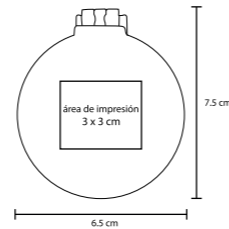

LAYLA

CP 023

Cepillo de dientes para viaje.

- MT Plástico
- M 10.5 X 2.5 cm
- E 720 Pzas
- MI 5 X 1.5 cm
- TI Serigrafía / Tampografía

JORK

CP 014 P

Pastillero de plástico con tres compartimentos

- MT Plástico
- M 6 x 3.9 cm
- E 500 Pzas
- MI 3 x 2 cm
- TI Serigrafía / Tampografía

KENZY

CP 04

Cinta elástica para toma de muestra sanguínea

- MT Poliéster
- M 43 x 3.5 cm
- E 500 Pzas
- MI 32 x 1.5 cm
- TI Serigrafía

BELLA

CP 06

Cepillo plegable de plástico con espejo

- MT Plástico
- M 7.5 x 6.5 cm
- E 600 Pzas
- MI 3 x 3 cm
- TI Serigrafía / Tampografía