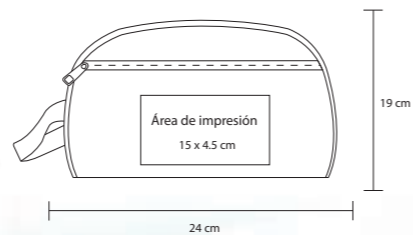

Maguval

creativo

Salud y
Cuidado Personal

DENI

CP 015

Neceser de curpiel con dos compartimentos.

- MT Curpiel
- M 24 x 19 cm
- E 200 Pzas
- MI 15 x 4,5 cm
- TI Serigrafía

VANUR

CP 08

Práctico maletín de viaje con cierre, bolsa y asa frontal. Tres bolsas con cierre, compartimentos de malla, porta objetos y gancho interno.

- MT Poliéster
- M 28 x 22 cm
- E 100 Pzas.
- MI 15 x 8 cm
- TI Serigrafía / Bordado

SONIC

CP 017

Cosmetiquera con 5 compartimentos internos.

- MT Poliéster
- M 21 x 16 cm
- E 100 Pzas
- MI 15 x 9 cm
- TI Tampografía / Serigrafía

SUVA

CP 016

Cosmetiquera de poliéster con espejo y 2 separadores internos.