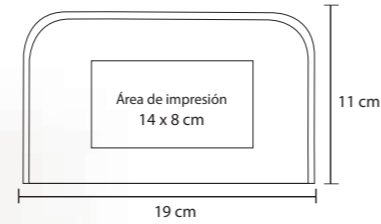

SABIN

CP 018

Nuevo

Set de limpieza para calzado. Incluye 7 piezas: 2 cepillos de madera, 1 quita peluzas, lustrador, esponja con mango de madera, abrillantador y cera negra para boleado.

MT Poliéster M 19 x 11 cm E 100 Pzas MI 14 x 8 cm TI Serigrafía

ZOMI

CP 027

Nuevo

Limpiador de calzado.

MT Plástico M 8 x 3.5 cm E 240 Pzas
MI 6.5 x 2 cm TI Serigrafía / Tampografía