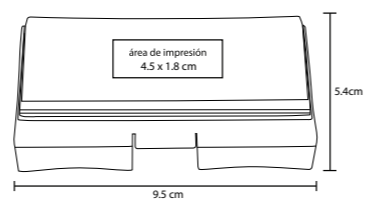

PILLBOX

CP 07

Pastillero de plástico con dos compartimentos

- MT Plástico
- M 9.5 x 5.4 cm
- E 500 Pzas
- MI 45 x 18 cm
- TI Serigrafía / Tampografía

LAYLA

CP 023

Cepillo de dientes para viaje.

- MT Plástico
- M 10.5 X 2.5 cm
- E 720 Pzas
- MI 5 X 1.5 cm
- TI Serigrafía / Tampografía