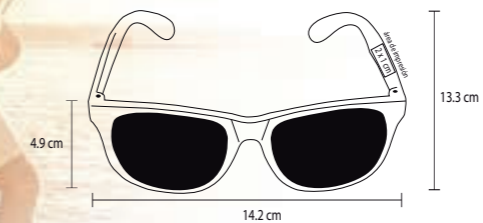

KENZY

CP 04

Cinta elástica para toma de muestra sanguínea

- MT Poliéster
- M 43 x 3.5 cm
- E 500 Pzas
- MI 32 x 1.5 cm
- TI Serigrafía

BELLA

CP 06

Cepillo plegable de plástico con espejo

- MT Plástico
- M 7.5 x 6.5 cm
- E 600 Pzas
- MI 3 x 3 cm
- TI Serigrafía / Tampografía

VICKY

CP 03

Espejo de plástico con apariencia metálica

- MT Plástico
- M 6 cm diametro
- E 1000 Pzas
- MI 4 x 3 cm
- TI Serigrafía / Tampografía

SUNNY

CP 012

Lentes de plástico para sol

- MT Plástico
- M 14.2 x 13.3 cm
- E 500 Pzas
- MI 2 x 1 cm
- TI Serigrafía / Tampografía

YOM

CP 013

Lentes bicolor de plástico para sol

- MT Plástico
- M 14.2 x 13.3 cm
- E 500 Pzas
- MI 2 x 1 cm
- TI Serigrafía / Tampografía

SOCCER

LP 09

Pelota Antiestrés en forma de balón de futbol soccer

- MT Poliuretano
- M 6.3 cm de diámetro
- E 250 Pzas
- MI 2 x 2 cm
- TI Tampografía

POINT

LP 07

Pelota Antiestrés de colores

- MT Poliuretano
- M 6.3 cm de diámetro
- E 250 Pzas
- MI 3.5 x 2.5 cm
- TI Tampografía

CORAZÓN

LP 11

Pelota Antiestrés en forma de corazón

- MT Poliuretano
- M 7 cm
- E 250 Pzas.
- MI 4 x 3.5 cm
- TI Tampografía