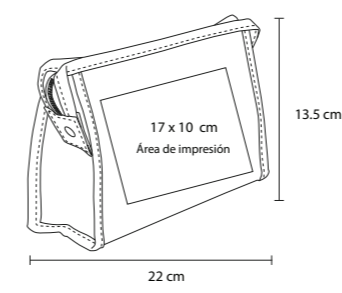

Maguval

creativo

Salud y
Cuidado Personal

DENI

CP 015

Neceser de curpiel con dos compartimentos.

- MT Curpiel
- M 24 x 19 cm
- E 200 Pzas
- MI 15 x 4,5 cm
- TI Serigrafía

VANUR

CP 08

Práctico maletín de viaje con cierre, bolsa y asa frontal. Tres bolsas con cierre, compartimentos de malla, porta objetos y gancho interno.

- MT Poliéster
- M 28 x 22 cm
- E 100 Pzas.
- MI 15 x 8 cm
- TI Serigrafía / Bordado

SONIC

CP 017

Cosmetiquera con 5 compartimentos internos.

- MT Poliéster
- M 21 x 16 cm
- E 100 Pzas
- MI 15 x 9 cm
- TI Tampografía / Serigrafía

SUVA

CP 016

Cosmetiquera de poliéster con espejo y 2 separadores internos.

- MT Poliéster
- M 22 x 18 cm
- E 200 Pzas
- MI 11 x 8 cm
- TI Serigrafía

SIDNEY

CP 014

Cosmetiquera con cierre y broche.

- MT Poliéster
- M 27 x 14 cm
- E 500 Pzas
- MI 10 x 8 cm
- TI Serigrafía

WENDY

CP 010