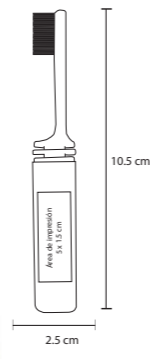

- MT Plástico
- M 12 x 5 cm
- E 400 Pzas
- MI 6 X 2.5 cm
- TI Serigrafía / Tampografía

KETZI

CP 019

Gel antibacterial en botella de plástico con funda de silicón Cap: 40 ml

- MT Plástico
- M 8 X 5 cm
- E 600 Pzas
- MI 2.5 X 2.5 cm
- TI Serigrafía / Tampografía

ROLIV

CP 020

Gel antibacterial en spray Cap: 10 ml

- MT Plástico
- M 14 X 15 cm
- E 1000 Pzas
- MI 6.5 X 1.5 cm
- TI Serigrafía / Tampografía

PILLBOX

CP 07

Pastillero de plástico con dos compartimentos

- MT Plástico
- M 9.5 x 5.4 cm
- E 500 Pzas
- MI 45 x 18 cm
- TI Serigrafía / Tampografía

LAYLA

CP 023

Cepillo de dientes para viaje.

- MT Plástico
- M 10.5 X 2.5 cm
- E 720 Pzas
- MI 5 X 1.5 cm
- TI Serigrafía / Tampografía

JORK

CP 014 P

Pastillero de plástico con tres compartimentos

- MT Plástico
- M 6 x 3.9 cm
- E 500 Pzas
- MI 3 x 2 cm
- TI Serigrafía / Tampografía

KENZY

CP 04

Cinta elástica para toma de muestra sanguínea

- MT Poliéster
- M 43 x 3.5 cm
- E 500 Pzas
- MI 32 x 1.5 cm
- TI Serigrafía

BELLA

CP 06

Cepillo plegable de plástico con espejo

- MT Plástico
- M 7.5 x 6.5 cm
- E 600 Pzas
- MI 3 x 3 cm
- TI Serigrafía / Tampografía