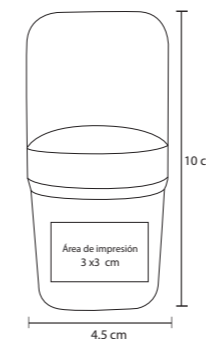

Maguval

creativo

Salud y
Cuidado Personal

DENI

CP 015

Neceser de curpiel con dos compartimentos.

- MT Curpiel
- M 24 x 19 cm
- E 200 Pzas
- MI 15 x 4,5 cm
- TI Serigrafía

VANUR

Nuevo

Set de 6 brochas para maquillaje, con estuche de poliéster.

MT Poliéster M 18 x 8 cm E 300 Pzas
MI 4 x 6 cm TI Serigrafía

SHUBA

CP 022

Nuevo

Estuche de brochas para maquillaje. Contiene: 2 brochas, un aplicador y un cepillo.

MT Poliéster M 10 x 4.5 cm E 600 Pzas
MI 3 x 3 cm TI Serigrafía / Tampografía

LIPSY

CP 01

Estuche de manicure en curpiel. Incluye corta uñas, pinzas para depilar, tijeras y empujador de cutícula y lima.

MT Curpiel M 11 x 6.8 cm E 240 Pzas.

MI 5 x 2.5 cm TI Serigrafía / Láser / Tampografía

BIKI

CP 024

Set de manicure en estuche de plástico con 4 piezas: tijeras, corta uñas, pinzas para depilar y empujador de cutícula.

MT Plástico M 10 x 6 cm E 360 Pzas.