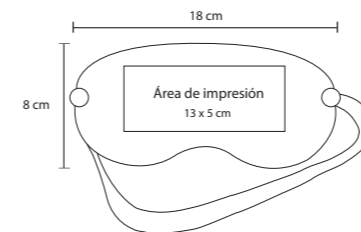

BIKI

CP 024

Set de manicure en estuche de plástico con 4 piezas: tijeras, corta uñas, pinzas para depilar y empujador de cutícula.

MT Plástico M 10 x 6 cm E 360 Pzas.

MI 8 x 3.5 cm TI Serigrafía / Tampografía

Nuevo

RELAXI

CP 025

Compresa en forma de antifaz con bolitas de hidrogel.

MT Plástico M 18 x 8 cm E 300 Pzas.

MI 13 x 5 cm TI Serigrafía

Nuevo

NICOLE

CP 028

Compresa con bolitas de hidrogel.

MT Plástico M 10.5 x 10.5 cm E 400 Pzas.

MI 8 x 8 cm TI Serigrafía

Nuevo