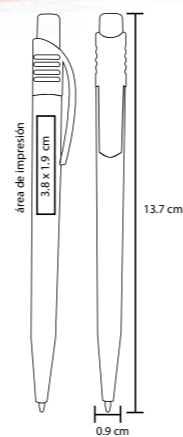

YAGER

BP 2013B

Bolígrafo de plástico con punta de color

- MT Plástico
- M 13.9 x 1 cm
- E 1000 Pzas.
- MI 3.2 x 1.9 cm
- TI Serigrafía / Tampografía

ARENAL

BP 30128

Bolígrafo de plástico con clip de color traslúcido

- MT Plástico
- M 14 x 1 cm
- E 1000 Pzas.
- MI 4 x 1,6 cm
- TI Serigrafía / Tampografía

RING

BP 2365

Bolígrafo de plástico con clip de color traslúcido

- MT Plástico
- M 13,7 x 0,9 cm
- E 1000 Pzas.
- MI 3,8 x 1,9 cm
- TI Serigrafía / Tampografía

NITRO

BP 30371

Bolígrafo de plástico con clip de color traslúcido

- MT Plástico
 - M 14,7 x 1 cm
 - E 1000 Pzas.
 - MI 4 x 1,9 cm
 - TI Serigrafía / Tampografía
- Repuesto disponible en tinta azul

DUNY

GH 1527A

Bolígrafo de plástico con clip de color traslúcido

- MT Plástico
- M 14 x 1 cm
- E 1000 Pzas.
- MI 4 x 1,6 cm
- TI Serigrafía / Tampografía

ARMY

BP 2007B

Bolígrafo de plástico con clip de color traslúcido