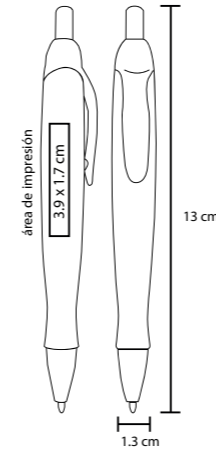

- MT Plástico
- M 13.9 x 1 cm
- E 1000 Pzas.
- MI 3 x 0.9 cm
- TI Serigrafía / Tampografía
- Repuesto disponible en tinta azul

CODEX

BP 235

Bolígrafo con acabado rubber con tinta de gel y clip metálico

- MT Plástico
- M 14.2 x 0.9 cm
- E 1000 Pzas.
- MI 4.5 x 1.2 cm
- TI Serigrafía / Tampografía

BOLTON

BP 8598

Bolígrafo con acabado rubber con tinta de gel y clip plástico

- MT Plástico
- M 14.7 x 0.8 cm
- E 1000 Pzas.
- MI 5.5 x 0.8 cm
- TI Serigrafía / Tampografía

• Tinta Gel

MASTER

BP 2001C

Bolígrafo de plástico con tinta gel, apariencia metálica y clip metálico

DASH BP 595C

Bolígrafo de plástico con apariencia
metálica y clip metálico

- MT Plástico
 - M 13.8 x 1 cm
 - E 1000 Pzas.
 - MI 3.8 x 1.3 cm
 - TI Serigrafía / Tampografía
- Repuesto disponible en tinta azul

- MT Plástico
 - M 14.2 x 0.9 cm
 - E 1000 Pzas.
 - MI 4.5 x 1.5 cm
 - TI Serigrafía / Tampografía
- Repuesto disponible en tinta azul

LEGO

BP 2197A

Bolígrafo plateado con clip metálico y grip de goma

- MT Plástico
- M 13.5 x 1 cm
- E 1000 Pzas.
- MI 3.8 x 1 cm
- TI Serigrafía / Tampografía