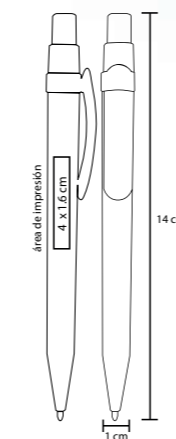

- MT Plástico
- M 14 x 1 cm
- E 1000 Pzas.
- MI 4 x 1,6 cm
- TI Serigrafía / Tampografía

RING

BP 2365

Bolígrafo de plástico con clip de color traslúcido

- MT Plástico
- M 13,7 x 0,9 cm
- E 1000 Pzas.
- MI 3,8 x 1,9 cm
- TI Serigrafía / Tampografía

NITRO

BP 30371

Bolígrafo de plástico con clip de color traslúcido

- MT Plástico
 - M 14,7 x 1 cm
 - E 1000 Pzas.
 - MI 4 x 1,9 cm
 - TI Serigrafía / Tampografía
- Repuesto disponible en tinta azul

DUNY

GH 1527A

Bolígrafo de plástico con clip de color traslúcido

- MT Plástico
- M 14 x 1 cm
- E 1000 Pzas.
- MI 4 x 1,6 cm
- TI Serigrafía / Tampografía

ARMY

BP 2007B

Bolígrafo de plástico con clip de color traslúcido

- MT Plástico
- M 14 x 0,9 cm
- E 1000 Pzas.
- MI 3,8 x 1,9 cm
- TI Serigrafía / Tampografía

TORINO

BP 2040

Bolígrafo de plástico con clip de color y grip de goma

- MT Plástico
- M 13,5 x 1,2 cm
- E 1000 Pzas.
- MI 3,8 x 1,3 cm
- TI Serigrafía / Tampografía
- 💧 Repuesto disponible en tinta azul