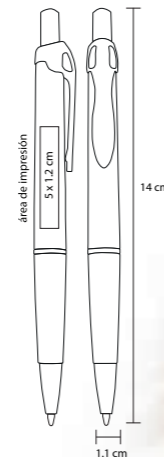

- MT Plástico
- M 13.9 x 1 cm
- E 1000 Pzas.
- MI 3 x 0.9 cm
- TI Serigrafía / Tampografía
- Repuesto disponible en tinta azul

CODEX

BP 235

Bolígrafo con acabado rubber con tinta de gel y clip metálico

- MT Plástico
- M 14.2 x 0.9 cm
- E 1000 Pzas.
- MI 4.5 x 1.2 cm
- TI Serigrafía / Tampografía

BOLTON

BP 8598

Bolígrafo con acabado rubber con tinta de gel y clip plástico

- MT Plástico
- M 14.7 x 0.8 cm
- E 1000 Pzas.
- MI 5.5 x 0.8 cm
- TI Serigrafía / Tampografía

• Tinta Gel

MASTER

BP 2001C

Bolígrafo de plástico con tinta gel, apariencia metálica y clip metálico

- MT Plástico
- M 14.5 x 1 cm
- E 1000 Pzas.
- MI 3.8 x 1 cm
- TI Serigrafía / Tampografía

TEC

BP 8232C

Bolígrafo de plástico traslúcido con grip de goma

- MT Plástico
- M 14 x 11 cm
- E 1000 Pzas.
- MI 5 x 12 cm
- TI Serigrafía / Tampografía

BENTI

BP 3536B

Bolígrafo de plástico traslúcido con mecanismo retráctil

- MT Plástico
- M 14 x 0.8 cm
- E 1000 Pzas.
- MI 4 x 1 cm
- TI Serigrafía / Tampografía

IRIS BP 3802D

Bolígrafo de plástico de color traslúcido