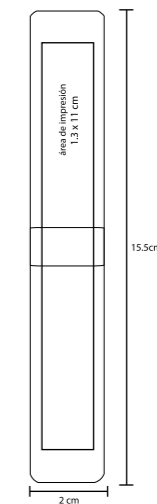

- MT Plástico
- M 14 x 0,9 cm
- E 1000 Pzas.
- MI 3,8 x 1,9 cm
- TI Serigrafía / Tampografía

TORINO

BP 2040

Bolígrafo de plástico con clip de color y grip de goma

- MT Plástico
- M 13,5 x 1,2 cm
- E 1000 Pzas.
- MI 3,8 x 1,3 cm
- TI Serigrafía / Tampografía
- 💧 Repuesto disponible en tinta azul

Repuesto disponible en tinta azul

FORRAN

BP 925

Bolígrafo de plástico con tapa de color

MT Plástico M 15 x 0.8 cm E 2000 Pzas.

MI 5.8 x 1.9 cm TI Serigrafía / Tampografía

ROUND

BP 2356

Bolígrafo de plástico con clip de color

MT Plástico M 13.7 x 0.9 cm E 1000 Pzas.

MI 3.5 x 1 cm TI Serigrafía / Tampografía

STONE

BP 3902C

Bolígrafo negro con clip de color

MT Plástico M 12.5 x 1.5 cm E 1000 Pzas.

MI 3.8 x 1.3 cm TI Serigrafía / Tampografía

TONI

C-01

Estuche universal de acrílico para bolígrafo

MT Acrílico M 15.5 x 2 cm E 500 Pzas.

MI 1.3 x 11 cm TI Serigrafía

Calle Prolongación Zacatecas # 330,
Col. Barrio de Santiago. San Luis Potosí, S.L.P.