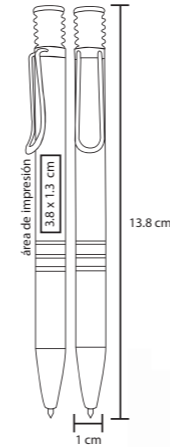

BOLTON

BP 8598

Bolígrafo con acabado rubber con tinta de gel y clip plástico

- MT Plástico
- M 14.7 x 0.8 cm
- E 1000 Pzas.
- MI 5.5 x 0.8 cm
- TI Serigrafía / Tampografía

• Tinta Gel

MASTER

BP 2001C

Bolígrafo de plástico con tinta gel, apariencia metálica y clip metálico

MERCURY

BP 3904B

Bolígrafo con mecanismo retráctil y apariencia metálica

- MT Plástico
- M 13.5 x 0.9 cm
- E 1000 Pzas.
- MI 3.2 x 1 cm
- TI Serigrafía / Tampografía

Repuesto disponible en tinta azul

TAG

BP 1001

Bolígrafo con apariencia metálica

- MT Plástico
- M 14 x 1 cm
- E 1000 Pzas.
- MI 4 x 1.9 cm
- TI Serigrafía / Tampografía

ZIBO BP 5501C

Bolígrafo con apariencia metálica,
y clip metálico

- MT Plástico
- M 13.2 x 1 cm
- E 1000 Pzas.
- MI 3 x 1 cm
- TI Serigrafía / Tampografía

DASH BP 595C

Bolígrafo de plástico con apariencia
metálica y clip metálico

- MT Plástico
 - M 13.8 x 1 cm
 - E 1000 Pzas.
 - MI 3.8 x 1.3 cm
 - TI Serigrafía / Tampografía
- Repuesto disponible en tinta azul