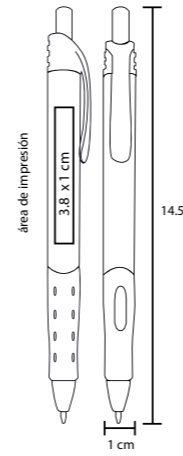

BOLTON

BP 8598

Bolígrafo con acabado rubber con tinta de gel y clip plástico

- MT Plástico
- M 14.7 x 0.8 cm
- E 1000 Pzas.
- MI 5.5 x 0.8 cm
- TI Serigrafía / Tampografía

• Tinta Gel

MASTER

BP 2001C

Bolígrafo de plástico con tinta gel, apariencia metálica y clip metálico

- MT Plástico
- M 14 x 0.8 cm
- E 1000 Pzas.
- MI 4.5 x 0.8 cm
- TI Serigrafía / Tampografía

CAPRI

BP 9902

Bolígrafo de plástico traslúcido con grip de goma

- MT Plástico
- M 14 x 1.3 cm
- E 1000 Pzas.
- MI 4 x 1.3 cm
- TI Serigrafía / Tampografía

Repuesto disponible en tinta azul

DUBLÍN

BP 2805

Bolígrafo de plástico con clip frozen y grip de goma

- MT Plástico
- M 14 x 1 cm
- E 1000 Pzas.
- MI 3.2 x 1 cm
- TI Serigrafía / Tampografía

LUXOR

BP 2809

Bolígrafo de plástico de color sólido con clip transparente y grip de goma

- MT Plástico
- M 14.5 x 1 cm
- E 1000 Pzas.
- MI 3.8 x 1 cm
- TI Serigrafía / Tampografía

TEC

BP 8232C

Bolígrafo de plástico traslúcido con grip de goma

- MT Plástico
- M 14 x 11 cm
- E 1000 Pzas.
- MI 5 x 12 cm
- TI Serigrafía / Tampografía