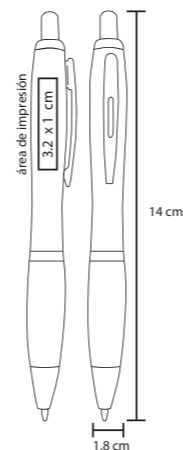

FARELL

BP 2173B

Bolígrafo de plástico con clip metálico y grip de goma

MT Plástico M 14 x 18 cm E 1000 Pzas.

MI 3.2 x 1 cm TI Serigrafía / Tampografía

Repuesto disponible en tinta azul

KAIRO

BP 2013

Bolígrafo plateado con detalle de color

MT Plástico M 13.9 x 1 cm E 1000 Pzas.

MI 3.2 x 1.9 cm TI Serigrafía / Tampografía

STAR

BP 2173A

Bolígrafo plateado con clip metálico y grip de goma

MT Plástico M 14 x 13 cm E 1000 Pzas.

MI 3.2 x 1 cm TI Serigrafía / Tampografía

Repuesto disponible en tinta azul

HENSA

BP 7990

Bolígrafo plateado con detalle de color y clip metálico

MT Plástico M 14.4 x 1 cm E 1000 Pzas.

MI 4.5 x 1.3 cm TI Serigrafía / Tampografía

Repuesto disponible en tinta azul