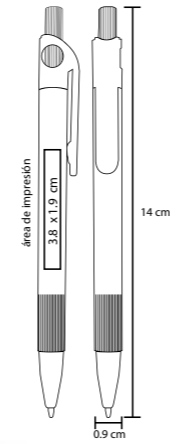

NITRO

BP 30371

Bolígrafo de plástico con clip de color traslúcido

- MT Plástico
 - M 14,7 x 1 cm
 - E 1000 Pzas.
 - MI 4 x 1,9 cm
 - TI Serigrafía / Tampografía
- Repuesto disponible en tinta azul

DUNY

GH 1527A

Bolígrafo de plástico con clip de color traslúcido

- MT Plástico
- M 14 x 1 cm
- E 1000 Pzas.
- MI 4 x 1,6 cm
- TI Serigrafía / Tampografía

ARMY

BP 2007B

Bolígrafo de plástico con clip de color traslúcido

- MT Plástico
- M 14 x 0,9 cm
- E 1000 Pzas.
- MI 3,8 x 1,9 cm
- TI Serigrafía / Tampografía

TORINO

BP 2040

Bolígrafo de plástico con clip de color y grip de goma

- MT Plástico
- M 13,5 x 1,2 cm
- E 1000 Pzas.
- MI 3,8 x 1,3 cm
- TI Serigrafía / Tampografía
- 💧 Repuesto disponible en tinta azul

INDIGO

BP 8384

Bolígrafo de plástico con clip de color y grip de goma

- MT Plástico
- M 14 x 1,1 cm
- E 1000 Pzas.
- MI 3 x 1,2 cm
- TI Serigrafía / Tampografía

DANCER

BP 8594B

Bolígrafo de plástico con clip de color