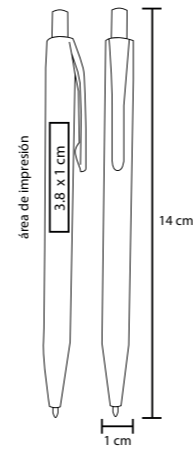

BOLTON

BP 8598

Bolígrafo con acabado rubber con tinta de gel y clip plástico

- MT Plástico
- M 14.7 x 0.8 cm
- E 1000 Pzas.
- MI 5.5 x 0.8 cm
- TI Serigrafía / Tampografía

• Tinta Gel

MASTER

BP 2001C

Bolígrafo de plástico con tinta gel, apariencia metálica y clip metálico

- MT Plástico
- M 14.5 x 1 cm
- E 1000 Pzas.
- MI 3.8 x 1 cm
- TI Serigrafía / Tampografía

TEC

BP 8232C

Bolígrafo de plástico traslúcido con grip de goma

- MT Plástico
- M 14 x 11 cm
- E 1000 Pzas.
- MI 5 x 12 cm
- TI Serigrafía / Tampografía

BENTI

BP 3536B

Bolígrafo de plástico traslúcido con mecanismo retráctil

- MT Plástico
- M 14 x 0.8 cm
- E 1000 Pzas.
- MI 4 x 1 cm
- TI Serigrafía / Tampografía

IRIS BP 3802D

Bolígrafo de plástico de color traslúcido

- MT Plástico
- M 14 x 11 cm
- E 1000 Pzas.
- MI 3.8 x 13 cm
- TI Serigrafía / Tampografía

ENCO BP 8191

Bolígrafo de plástico de color sólido

- MT Plástico
- M 14 x 1 cm
- E 1000 Pzas.
- MI 8.5 x 1 cm
- TI Serigrafía / Tampografía