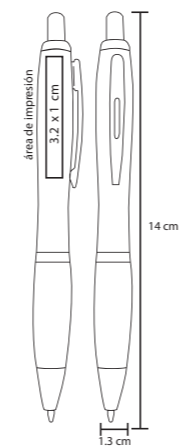

BOLTON

BP 8598

Bolígrafo con acabado rubber con tinta de gel y clip plástico

- MT Plástico
- M 14.7 x 0.8 cm
- E 1000 Pzas.
- MI 5.5 x 0.8 cm
- TI Serigrafía / Tampografía

• Tinta Gel

MASTER

BP 2001C

Bolígrafo de plástico con tinta gel, apariencia metálica y clip metálico

POLAR

BP 3802C

Bolígrafo de plástico frozen, con clip de color traslúcido

- MT Plástico
- M 14 x 11 cm
- E 1000 Pzas.
- MI 3.8 x 1.3 cm
- TI Serigrafía / Tampografía

FARELL

BP 2173B

Bolígrafo de plástico con clip metálico y grip de goma

MT Plástico M 14 x 18 cm E 1000 Pzas.

MI 3.2 x 1 cm TI Serigrafía / Tampografía

Repuesto disponible en tinta azul

KAIRO

BP 2013

Bolígrafo plateado con detalle de color

MT Plástico M 13.9 x 1 cm E 1000 Pzas.

MI 3.2 x 1.9 cm TI Serigrafía / Tampografía

STAR

BP 2173A

Bolígrafo plateado con clip metálico y grip de goma

MT Plástico M 14 x 13 cm E 1000 Pzas.

MI 3.2 x 1 cm TI Serigrafía / Tampografía

Repuesto disponible en tinta azul