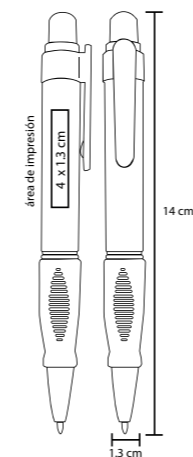

BOLTON

BP 8598

Bolígrafo con acabado rubber con tinta de gel y clip plástico

- MT Plástico
- M 14.7 x 0.8 cm
- E 1000 Pzas.
- MI 5.5 x 0.8 cm
- TI Serigrafía / Tampografía

• Tinta Gel

MASTER

BP 2001C

Bolígrafo de plástico con tinta gel, apariencia metálica y clip metálico

- MT Plástico
 - M 14.2 x 0.9 cm
 - E 1000 Pzas.
 - MI 4.5 x 1.5 cm
 - TI Serigrafía / Tampografía
- Repuesto disponible en tinta azul

LEGO

BP 2197A

Bolígrafo plateado con clip metálico y grip de goma

- MT Plástico
- M 13.5 x 1 cm
- E 1000 Pzas.
- MI 3.8 x 1 cm
- TI Serigrafía / Tampografía

MARSELLA

BP 3570

Bolígrafo de plástico de color sólido con clip transparente

- MT Plástico
- M 13 x 13 cm
- E 1000 Pzas.
- MI 3.9 x 1.7 cm
- TI Serigrafía / Tampografía

BRI

BP 8405T

Bolígrafo de plástico con clip de color

- MT Plástico
- M 14 x 0.8 cm
- E 1000 Pzas.
- MI 4.5 x 0.8 cm
- TI Serigrafía / Tampografía

CAPRI

BP 9902

Bolígrafo de plástico traslúcido con grip de goma

- MT Plástico
- M 14 x 1.3 cm
- E 1000 Pzas.
- MI 4 x 1.3 cm
- TI Serigrafía / Tampografía