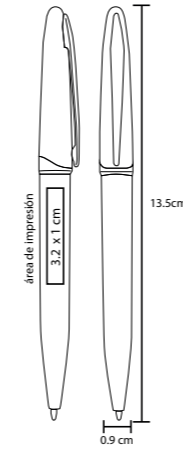

- MT Plástico
- M 13.9 x 1 cm
- E 1000 Pzas.
- MI 3 x 0.9 cm
- TI Serigrafía / Tampografía
- Repuesto disponible en tinta azul

CODEX

BP 235

Bolígrafo con acabado rubber con tinta de gel y clip metálico

- MT Plástico
- M 14.2 x 0.9 cm
- E 1000 Pzas.
- MI 4.5 x 1.2 cm
- TI Serigrafía / Tampografía

BOLTON

BP 8598

Bolígrafo con acabado rubber con tinta de gel y clip plástico

- MT Plástico
- M 14.7 x 0.8 cm
- E 1000 Pzas.
- MI 5.5 x 0.8 cm
- TI Serigrafía / Tampografía

• Tinta Gel

MASTER

BP 2001C

Bolígrafo de plástico con tinta gel, apariencia metálica y clip metálico

- MT Plástico
- M 13.8 x 11 cm
- E 1000 Pzas.
- MI 4.5 x 1 cm
- TI Serigrafía / Tampografía

• Tinta Gel

JAVA

BP 2911

Bolígrafo de plástico con apariencia metálica y clip metálico

- MT Plástico
- M 13.5 x 12 cm
- E 1000 Pzas.
- MI 3.5 x 1.5 cm
- TI Serigrafía / Tampografía
- Repuesto disponible en tinta azul

MERCURY

BP 3904B

Bolígrafo con mecanismo retráctil y apariencia metálica

- MT Plástico
- M 13.5 x 0.9 cm
- E 1000 Pzas.
- MI 3.2 x 1 cm
- TI Serigrafía / Tampografía

Repuesto disponible en tinta azul

TAG

BP 1001