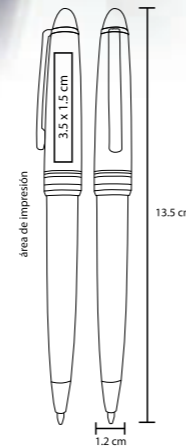

- MT Plástico
- M 13.9 x 1 cm
- E 1000 Pzas.
- MI 3 x 0.9 cm
- TI Serigrafía / Tampografía
- Repuesto disponible en tinta azul

CODEX

BP 235

Bolígrafo con acabado rubber con tinta de gel y clip metálico

- MT Plástico
- M 14.2 x 0.9 cm
- E 1000 Pzas.
- MI 4.5 x 1.2 cm
- TI Serigrafía / Tampografía

BOLTON

BP 8598

Bolígrafo con acabado rubber con tinta de gel y clip plástico

- MT Plástico
- M 14.7 x 0.8 cm
- E 1000 Pzas.
- MI 5.5 x 0.8 cm
- TI Serigrafía / Tampografía

• Tinta Gel

MASTER

BP 2001C

Bolígrafo de plástico con tinta gel, apariencia metálica y clip metálico

- MT Plástico
- M 13.8 x 11 cm
- E 1000 Pzas.
- MI 4.5 x 1 cm
- TI Serigrafía / Tampografía

• Tinta Gel

JAVA

BP 2911

Bolígrafo de plástico con apariencia metálica y clip metálico

- MT Plástico
- M 13.5 x 12 cm
- E 1000 Pzas.
- MI 3.5 x 1.5 cm
- TI Serigrafía / Tampografía
- Repuesto disponible en tinta azul

MERCURY

BP 3904B

Bolígrafo con mecanismo retráctil y apariencia metálica

- MT Plástico
- M 13.5 x 0.9 cm
- E 1000 Pzas.
- MI 3.2 x 1 cm
- TI Serigrafía / Tampografía

Repuesto disponible en tinta azul

TAG

BP 1001