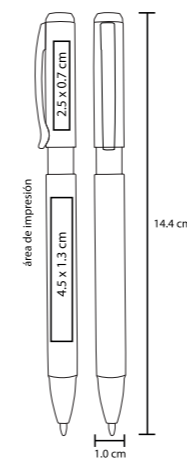

- MT Plástico
- M 13.9 x 1 cm
- E 1000 Pzas.
- MI 3 x 0.9 cm
- TI Serigrafía / Tampografía
- Repuesto disponible en tinta azul

CODEX

BP 235

Bolígrafo con acabado rubber con tinta de gel y clip metálico

- MT Plástico
- M 14.2 x 0.9 cm
- E 1000 Pzas.
- MI 4.5 x 1.2 cm
- TI Serigrafía / Tampografía

BOLTON

BP 8598

Bolígrafo con acabado rubber con tinta de gel y clip plástico

- MT Plástico
- M 14.7 x 0.8 cm
- E 1000 Pzas.
- MI 5.5 x 0.8 cm
- TI Serigrafía / Tampografía

• Tinta Gel

MASTER

BP 2001C

Bolígrafo de plástico con tinta gel, apariencia metálica y clip metálico

MI 3.2 x 1.9 cm TI Serigrafía / Tampografía

STAR

BP 2173A

Bolígrafo plateado con clip metálico y grip de goma

MT Plástico M 14 x 13 cm E 1000 Pzas.

MI 3.2 x 1 cm TI Serigrafía / Tampografía

Repuesto disponible en tinta azul