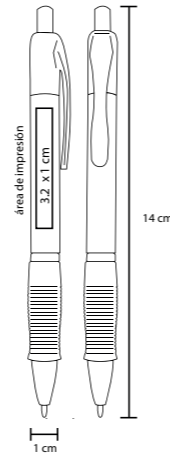

- MT Plástico
- M 13.9 x 1 cm
- E 1000 Pzas.
- MI 3 x 0.9 cm
- TI Serigrafía / Tampografía
- Repuesto disponible en tinta azul

CODEX

BP 235

Bolígrafo con acabado rubber con tinta de gel y clip metálico

- MT Plástico
- M 14.2 x 0.9 cm
- E 1000 Pzas.
- MI 4.5 x 1.2 cm
- TI Serigrafía / Tampografía

BOLTON

BP 8598

Bolígrafo con acabado rubber con tinta de gel y clip plástico

- MT Plástico
- M 14.7 x 0.8 cm
- E 1000 Pzas.
- MI 5.5 x 0.8 cm
- TI Serigrafía / Tampografía

• Tinta Gel

MASTER

BP 2001C

Bolígrafo de plástico con tinta gel, apariencia metálica y clip metálico

Repuesto disponible en tinta azul

DUBLÍN

BP 2805

Bolígrafo de plástico con clip frozen y grip de goma

- MT Plástico
- M 14 x 1 cm
- E 1000 Pzas.
- MI 3.2 x 1 cm
- TI Serigrafía / Tampografía

LUXOR

BP 2809

Bolígrafo de plástico de color sólido con clip transparente y grip de goma

- MT Plástico
- M 14.5 x 1 cm
- E 1000 Pzas.
- MI 3.8 x 1 cm
- TI Serigrafía / Tampografía

TEC

BP 8232C

Bolígrafo de plástico traslúcido con grip de goma

- MT Plástico
- M 14 x 11 cm
- E 1000 Pzas.
- MI 5 x 12 cm
- TI Serigrafía / Tampografía