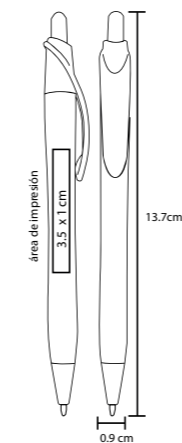

INDIGO

BP 8384

Bolígrafo de plástico con clip de color y grip de goma

- MT Plástico
- M 14 x 1,1 cm
- E 1000 Pzas.
- MI 3 x 1,2 cm
- TI Serigrafía / Tampografía

DANCER

BP 8594B

Bolígrafo de plástico con clip de color

- MT Plástico
- M 14 x 0,9 cm
- E 1000 Pzas.
- MI 5,5 x 0,8 cm
- TI Serigrafía / Tampografía

CLASS

BP 3157

Bolígrafo de plástico con clip de color

MT Plástico M 145 x 1 cm E 1000 Pzas.

MI 3.8 x 1.9 cm TI Serigrafía / Tampografía

Repuesto disponible en tinta azul

FORRAN

BP 925

Bolígrafo de plástico con tapa de color

MT Plástico M 15 x 0.8 cm E 2000 Pzas.

MI 5.8 x 1.9 cm TI Serigrafía / Tampografía

ROUND

BP 2356

Bolígrafo de plástico con clip de color

MT Plástico M 13.7 x 0.9 cm E 1000 Pzas.

MI 3.5 x 1 cm TI Serigrafía / Tampografía

STONE

BP 3902C

Bolígrafo negro con clip de color

MT Plástico M 12.5 x 1.5 cm E 1000 Pzas.