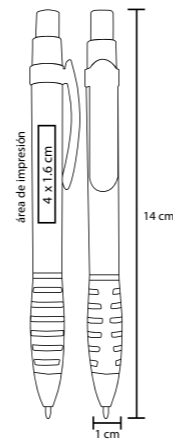

LOTUS

BP 5589

Bolígrafo de plástico con 4 tintas: rojo, negro, azul y verde

- MT Plástico
- M 14 x 12 cm
- E 1000 Pzas.
- MI 3.8 x 1.3 cm
- TI Serigrafía / Tampografía

ATENEA

BP 5208B

Bolígrafo de plástico con clip metálico

- MT Plástico
 - M 14 x 1 cm
 - E 1000 Pzas.
 - MI 3.8 x 1.5 cm
 - TI Serigrafía / Tampografía
- Repuesto disponible en tinta azul

PRISMA

BP 2214

Bolígrafo de plástico con detalle de color en cuerpo

- MT Plástico
- M 13 x 1.3 cm
- E 1000 Pzas.
- MI 3.5 x 1 cm
- TI Serigrafía / Tampografía

YAGER

BP 2013B

Bolígrafo de plástico con punta de color

- MT Plástico
- M 13.9 x 1 cm
- E 1000 Pzas.
- MI 3.2 x 1.9 cm
- TI Serigrafía / Tampografía

ARENAL

BP 30128

Bolígrafo de plástico con clip de color traslúcido

- MT Plástico
- M 14 x 1 cm
- E 1000 Pzas.
- MI 4 x 1,6 cm
- TI Serigrafía / Tampografía

RING

BP 2365

Bolígrafo de plástico con clip de color traslúcido

- MT Plástico
- M 13,7 x 0,9 cm
- E 1000 Pzas.
- MI 3,8 x 1,9 cm
- TI Serigrafía / Tampografía