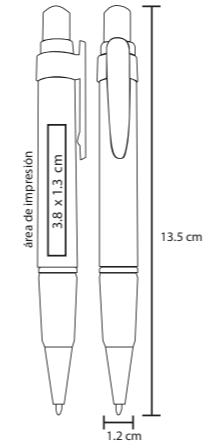

- MT Plástico
- M 14 x 1 cm
- E 1000 Pzas.
- MI 4 x 1,6 cm
- TI Serigrafía / Tampografía

RING

BP 2365

Bolígrafo de plástico con clip de color traslúcido

- MT Plástico
- M 13,7 x 0,9 cm
- E 1000 Pzas.
- MI 3,8 x 1,9 cm
- TI Serigrafía / Tampografía

NITRO

BP 30371

Bolígrafo de plástico con clip de color traslúcido

- MT Plástico
 - M 14,7 x 1 cm
 - E 1000 Pzas.
 - MI 4 x 1,9 cm
 - TI Serigrafía / Tampografía
- Repuesto disponible en tinta azul

DUNY

GH 1527A

Bolígrafo de plástico con clip de color traslúcido

- MT Plástico
- M 14 x 1 cm
- E 1000 Pzas.
- MI 4 x 1,6 cm
- TI Serigrafía / Tampografía

ARMY

BP 2007B

Bolígrafo de plástico con clip de color traslúcido

- MT Plástico
- M 14 x 0,9 cm
- E 1000 Pzas.
- MI 3,8 x 1,9 cm
- TI Serigrafía / Tampografía

TORINO

BP 2040

Bolígrafo de plástico con clip de color y grip de goma

- MT Plástico
- M 13,5 x 1,2 cm
- E 1000 Pzas.
- MI 3,8 x 1,3 cm
- TI Serigrafía / Tampografía
- 💧 Repuesto disponible en tinta azul