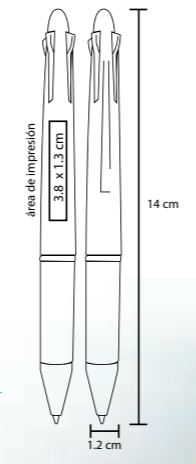

BOLTON

BP 8598

Bolígrafo con acabado rubber con tinta de gel y clip plástico

- MT Plástico
- M 14.7 x 0.8 cm
- E 1000 Pzas.
- MI 5.5 x 0.8 cm
- TI Serigrafía / Tampografía

• Tinta Gel

MASTER

BP 2001C

Bolígrafo de plástico con tinta gel, apariencia metálica y clip metálico

MT Plástico M 14,6 x 1,2 cm E 1000 Pzas.

MI 3,2 x 1,3 cm TI Serigrafía / Tampografía

Repuesto disponible en tinta azul

MIST

BP 8412B

Bolígrafo de plástico con clip de color y grip de goma

MT Plástico M 13,8 x 1 cm E 1000 Pzas.

MI 4 x 1 cm TI Serigrafía / Tampografía

LAKE

BP 7435

Bolígrafo de plástico de color sólido y mecanismo retráctil

MT Plástico M 14,6 x 1,2 cm E 1000 Pzas.

MI 3,2 x 1,3 cm TI Serigrafía / Tampografía

Repuesto disponible en tinta azul

LOTUS

BP 5589

Bolígrafo de plástico con 4 tintas: rojo, negro, azul y verde

- MT Plástico
- M 14 x 12 cm
- E 1000 Pzas.
- MI 3.8 x 1.3 cm
- TI Serigrafía / Tampografía

ATENEA

BP 5208B

Bolígrafo de plástico con clip metálico