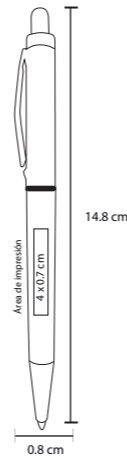

ZIBO BP 5501C

Bolígrafo con apariencia metálica,
y clip metálico

- MT Plástico
- M 13.2 x 1 cm
- E 1000 Pzas.
- MI 3 x 1 cm
- TI Serigrafía / Tampografía

DASH BP 595C

Bolígrafo de plástico con apariencia
metálica y clip metálico

1. MT Plástico
   - M 13.8 x 1 cm
   - E 1000 Pzas.
   - MI 3.8 x 1.3 cm
   - TI Serigrafía / Tampografía
2. Repuesto disponible en tinta azul

OSORIS BP 17063

Bolígrafo de plástico de color sólido con clip

- MT Plástico
- M 14.8 x 0.8 cm
- E 1000 Pzas.
- MI 4 x 0.7 cm
- TI Serigrafía / Tampografía

MINOS BP 7009C

Bolígrafo con apariencia metálica,
con grip de goma y clip rubber

1. MT Plástico
   - M 14.2 x 0.9 cm
   - E 1000 Pzas.
   - MI 4.5 x 1.5 cm
   - TI Serigrafía / Tampografía
2. Repuesto disponible en tinta azul