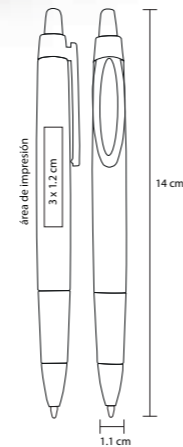

Bolígrafo de plástico con clip de color traslúcido

- MT Plástico
- M 14 x 1 cm
- E 1000 Pzas.
- MI 4 x 1,6 cm
- TI Serigrafía / Tampografía

ARMY

BP 2007B

Bolígrafo de plástico con clip de color traslúcido

- MT Plástico
- M 14 x 0,9 cm
- E 1000 Pzas.
- MI 3,8 x 1,9 cm
- TI Serigrafía / Tampografía

TORINO

BP 2040

Bolígrafo de plástico con clip de color y grip de goma

- MT Plástico
- M 13,5 x 1,2 cm
- E 1000 Pzas.
- MI 3,8 x 1,3 cm
- TI Serigrafía / Tampografía
- 💧 Repuesto disponible en tinta azul

INDIGO

BP 8384

Bolígrafo de plástico con clip de color y grip de goma

- MT Plástico
- M 14 x 1,1 cm
- E 1000 Pzas.
- MI 3 x 1,2 cm
- TI Serigrafía / Tampografía

DANCER

BP 8594B

Bolígrafo de plástico con clip de color

- MT Plástico
- M 14 x 0,9 cm
- E 1000 Pzas.
- MI 5,5 x 0,8 cm
- TI Serigrafía / Tampografía

CLASS

BP 3157

Bolígrafo de plástico con clip de color

MT Plástico M 145 x 1 cm E 1000 Pzas.

MI 3.8 x 1.9 cm TI Serigrafía / Tampografía