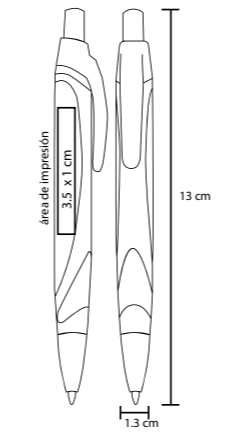

MI 4 x 1 cm TI Serigrafía / Tampografía

LAKE

BP 7435

Bolígrafo de plástico de color sólido y mecanismo retráctil

MT Plástico M 14,6 x 1,2 cm E 1000 Pzas.

MI 3,2 x 1,3 cm TI Serigrafía / Tampografía

Repuesto disponible en tinta azul

LOTUS

BP 5589

Bolígrafo de plástico con 4 tintas: rojo, negro, azul y verde

- MT Plástico
- M 14 x 12 cm
- E 1000 Pzas.
- MI 3.8 x 1.3 cm
- TI Serigrafía / Tampografía

ATENEA

BP 5208B

Bolígrafo de plástico con clip metálico

- MT Plástico
 - M 14 x 1 cm
 - E 1000 Pzas.
 - MI 3.8 x 1.5 cm
 - TI Serigrafía / Tampografía
- Repuesto disponible en tinta azul

PRISMA

BP 2214

Bolígrafo de plástico con detalle de color en cuerpo

- MT Plástico
- M 13 x 1.3 cm
- E 1000 Pzas.
- MI 3.5 x 1 cm
- TI Serigrafía / Tampografía

YAGER

BP 2013B

Bolígrafo de plástico con punta de color

- MT Plástico
- M 13.9 x 1 cm
- E 1000 Pzas.
- MI 3.2 x 1.9 cm
- TI Serigrafía / Tampografía

ARENAL

BP 30128

Bolígrafo de plástico con clip de color traslúcido