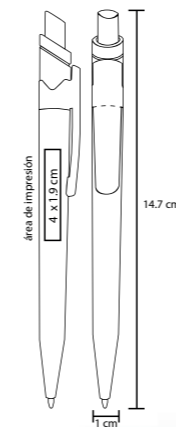

YAGER

BP 2013B

Bolígrafo de plástico con punta de color

- MT Plástico
- M 13.9 x 1 cm
- E 1000 Pzas.
- MI 3.2 x 1.9 cm
- TI Serigrafía / Tampografía

ARENAL

BP 30128

Bolígrafo de plástico con clip de color traslúcido

- MT Plástico
- M 14 x 1 cm
- E 1000 Pzas.
- MI 4 x 1,6 cm
- TI Serigrafía / Tampografía

RING

BP 2365

Bolígrafo de plástico con clip de color traslúcido

- MT Plástico
- M 13,7 x 0,9 cm
- E 1000 Pzas.
- MI 3,8 x 1,9 cm
- TI Serigrafía / Tampografía

NITRO

BP 30371

Bolígrafo de plástico con clip de color traslúcido

- MT Plástico
 - M 14,7 x 1 cm
 - E 1000 Pzas.
 - MI 4 x 1,9 cm
 - TI Serigrafía / Tampografía
- Repuesto disponible en tinta azul

DUNY

GH 1527A

Bolígrafo de plástico con clip de color traslúcido

- MT Plástico
- M 14 x 1 cm
- E 1000 Pzas.
- MI 4 x 1,6 cm
- TI Serigrafía / Tampografía

ARMY

BP 2007B

Bolígrafo de plástico con clip de color traslúcido