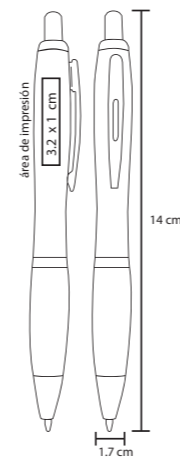

BOLTON

BP 8598

Bolígrafo con acabado rubber con tinta de gel y clip plástico

- MT Plástico
- M 14.7 x 0.8 cm
- E 1000 Pzas.
- MI 5.5 x 0.8 cm
- TI Serigrafía / Tampografía

• Tinta Gel

MASTER

BP 2001C

Bolígrafo de plástico con tinta gel, apariencia metálica y clip metálico

- MT Plástico
- M 14 x 11 cm
- E 1000 Pzas.
- MI 3.8 x 13 cm
- TI Serigrafía / Tampografía

ENCO BP 8191

Bolígrafo de plástico de color sólido

- MT Plástico
- M 14 x 1 cm
- E 1000 Pzas.
- MI 8.5 x 1 cm
- TI Serigrafía / Tampografía

SHADOW BP 5244C

Bolígrafo de plástico de color sólido

- MT Plástico
- M 14 x 1 cm
- E 1000 Pzas.
- MI 3.8 x 1 cm
- TI Serigrafía / Tampografía

SOROLL BP 8423

Bolígrafo de plástico con clip de color

- MT Plástico
- M 14 x 0.8 cm
- E 1000 Pzas.
- MI 4 x 1 cm
- TI Serigrafía / Tampografía

KAYEN BP 17122

Bolígrafo de plástico con mecanismo retráctil

- MT Plástico
- M 13.5 x 0.7 cm
- E 1000 Pzas.
- MI 5.5 x 0.7 cm
- TI Serigrafía / Tampografía

BALBI BP 8597

Bolígrafo de plástico de color sólido con clip