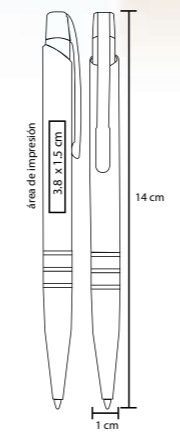

MI 4 x 1 cm TI Serigrafía / Tampografía

LAKE

BP 7435

Bolígrafo de plástico de color sólido y mecanismo retráctil

MT Plástico M 14,6 x 1,2 cm E 1000 Pzas.

MI 3,2 x 1,3 cm TI Serigrafía / Tampografía

Repuesto disponible en tinta azul

LOTUS

BP 5589

Bolígrafo de plástico con 4 tintas: rojo, negro, azul y verde

- MT Plástico
- M 14 x 12 cm
- E 1000 Pzas.
- MI 3.8 x 1.3 cm
- TI Serigrafía / Tampografía

ATENEA

BP 5208B

Bolígrafo de plástico con clip metálico

- MT Plástico
 - M 14 x 1 cm
 - E 1000 Pzas.
 - MI 3.8 x 1.5 cm
 - TI Serigrafía / Tampografía
- Repuesto disponible en tinta azul

PRISMA

BP 2214

Bolígrafo de plástico con detalle de color en cuerpo

- MT Plástico
- M 13 x 1.3 cm
- E 1000 Pzas.
- MI 3.5 x 1 cm
- TI Serigrafía / Tampografía

YAGER

BP 2013B

Bolígrafo de plástico con punta de color

- MT Plástico
- M 13.9 x 1 cm
- E 1000 Pzas.
- MI 3.2 x 1.9 cm
- TI Serigrafía / Tampografía

ARENAL

BP 30128

Bolígrafo de plástico con clip de color traslúcido