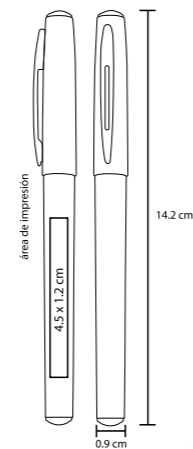

BOLÍGRAFOS RUBBER

Tinta Gel

ERIS

BP 1112

Bolígrafo con acabado rubber

- MT Plástico
- M 13.9 x 1 cm
- E 1000 Pzas.
- MI 3 x 0.9 cm
- TI Serigrafía / Tampografía
- Repuesto disponible en tinta azul

CODEX

BP 235

Bolígrafo con acabado rubber con tinta de gel y clip metálico

- MT Plástico
- M 14.2 x 0.9 cm
- E 1000 Pzas.
- MI 4.5 x 1.2 cm
- TI Serigrafía / Tampografía

BOLTON

BP 8598

Bolígrafo con acabado rubber con tinta de gel y clip plástico

- MT Plástico
- M 14.7 x 0.8 cm
- E 1000 Pzas.
- MI 5.5 x 0.8 cm
- TI Serigrafía / Tampografía

• Tinta Gel