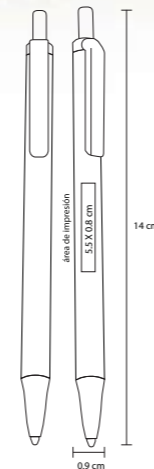

BOLTON

BP 8598

Bolígrafo con acabado rubber con tinta de gel y clip plástico

- MT Plástico
- M 14.7 x 0.8 cm
- E 1000 Pzas.
- MI 5.5 x 0.8 cm
- TI Serigrafía / Tampografía

• Tinta Gel

MASTER

BP 2001C

Bolígrafo de plástico con tinta gel, apariencia metálica y clip metálico

- MT Plástico
- M 14 x 1 cm
- E 1000 Pzas.
- MI 5.5 x 1 cm
- TI Serigrafía / Tampografía

LONDON BP 2173C

Bolígrafo de plástico traslúcido con clip metálico y grip de goma

- MT Plástico
- M 14 x 1.7 cm
- E 1000 Pzas.
- MI 3.2 x 1 cm
- TI Tampografía
- 💧 Repuesto disponible en tinta azul

FONT

BP 2007C

Bolígrafo de plástico de color traslúcido con clip plateado

- MT Plástico
- M 14 x 1 cm
- E 1000 Pzas.
- MI 3.8 x 1.9 cm
- TI Serigrafía / Tampografía

TORREN

BP 8594C

Bolígrafo de plástico con clip.

- MT Plástico
- M 14 x 0.9 cm
- E 1000 Pzas.
- MI 5.5 x 0.8 cm
- TI Serigrafía / Tampografía

VICTORI

BP 6801

Bolígrafo de plástico frozen con clip traslúcido y grip de goma

- MT Plástico
- M 14 x 11 cm
- E 1000 Pzas.
- MI 3.2 x 1 cm
- TI Serigrafía / Tampografía