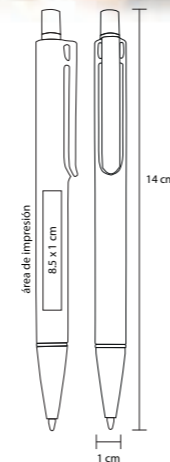

BOLTON

BP 8598

Bolígrafo con acabado rubber con tinta de gel y clip plástico

- MT Plástico
- M 14.7 x 0.8 cm
- E 1000 Pzas.
- MI 5.5 x 0.8 cm
- TI Serigrafía / Tampografía

• Tinta Gel

MASTER

BP 2001C

Bolígrafo de plástico con tinta gel, apariencia metálica y clip metálico

- MT Plástico
- M 14.5 x 1 cm
- E 1000 Pzas.
- MI 3.8 x 1 cm
- TI Serigrafía / Tampografía

TEC

BP 8232C

Bolígrafo de plástico traslúcido con grip de goma

- MT Plástico
- M 14 x 11 cm
- E 1000 Pzas.
- MI 5 x 12 cm
- TI Serigrafía / Tampografía

BENTI

BP 3536B

Bolígrafo de plástico traslúcido con mecanismo retráctil

- MT Plástico
- M 14 x 0.8 cm
- E 1000 Pzas.
- MI 4 x 1 cm
- TI Serigrafía / Tampografía

IRIS BP 3802D

Bolígrafo de plástico de color traslúcido

- MT Plástico
- M 14 x 11 cm
- E 1000 Pzas.
- MI 3.8 x 13 cm
- TI Serigrafía / Tampografía

ENCO BP 8191

Bolígrafo de plástico de color sólido

- MT Plástico
- M 14 x 1 cm
- E 1000 Pzas.
- MI 8.5 x 1 cm
- TI Serigrafía / Tampografía