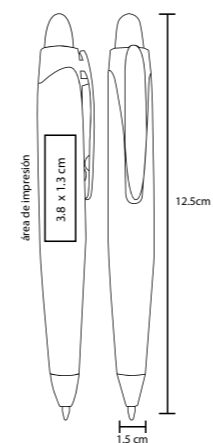

INDIGO

BP 8384

Bolígrafo de plástico con clip de color y grip de goma

- MT Plástico
- M 14 x 1,1 cm
- E 1000 Pzas.
- MI 3 x 1,2 cm
- TI Serigrafía / Tampografía

DANCER

BP 8594B

Bolígrafo de plástico con clip de color

- MT Plástico
- M 14 x 0,9 cm
- E 1000 Pzas.
- MI 5,5 x 0,8 cm
- TI Serigrafía / Tampografía

CLASS

BP 3157

Bolígrafo de plástico con clip de color

MT Plástico M 145 x 1 cm E 1000 Pzas.

MI 3.8 x 1.9 cm TI Serigrafía / Tampografía

Repuesto disponible en tinta azul

FORRAN

BP 925

Bolígrafo de plástico con tapa de color

MT Plástico M 15 x 0.8 cm E 2000 Pzas.

MI 5.8 x 1.9 cm TI Serigrafía / Tampografía

ROUND

BP 2356

Bolígrafo de plástico con clip de color

MT Plástico M 13.7 x 0.9 cm E 1000 Pzas.

MI 3.5 x 1 cm TI Serigrafía / Tampografía

STONE

BP 3902C

Bolígrafo negro con clip de color

MT Plástico M 12.5 x 1.5 cm E 1000 Pzas.