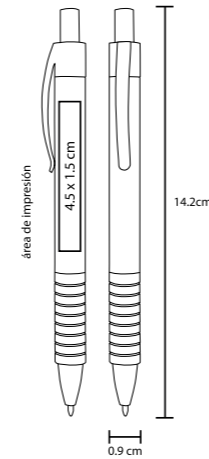

ZIBO BP 5501C

Bolígrafo con apariencia metálica,
y clip metálico

- MT Plástico
- M 13.2 x 1 cm
- E 1000 Pzas.
- MI 3 x 1 cm
- TI Serigrafía / Tampografía

DASH BP 595C

Bolígrafo de plástico con apariencia
metálica y clip metálico

1. MT Plástico
   - M 13.8 x 1 cm
   - E 1000 Pzas.
   - MI 3.8 x 1.3 cm
   - TI Serigrafía / Tampografía
2. Repuesto disponible en tinta azul

OSORIS BP 17063

Bolígrafo de plástico de color sólido con clip

- MT Plástico
- M 14.8 x 0.8 cm
- E 1000 Pzas.
- MI 4 x 0.7 cm
- TI Serigrafía / Tampografía

MINOS BP 7009C

Bolígrafo con apariencia metálica,
con grip de goma y clip rubber

1. MT Plástico
   - M 14.2 x 0.9 cm
   - E 1000 Pzas.
   - MI 4.5 x 1.5 cm
   - TI Serigrafía / Tampografía
2. Repuesto disponible en tinta azul