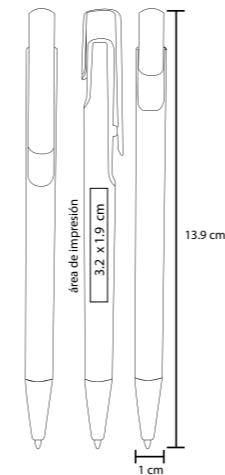

FARELL

BP 2173B

Bolígrafo de plástico con clip metálico y grip de goma

MT Plástico M 14 x 18 cm E 1000 Pzas.

MI 3.2 x 1 cm TI Serigrafía / Tampografía

Repuesto disponible en tinta azul

KAIRO

BP 2013

Bolígrafo plateado con detalle de color

MT Plástico M 13.9 x 1 cm E 1000 Pzas.

MI 3.2 x 1.9 cm TI Serigrafía / Tampografía

STAR

BP 2173A

Bolígrafo plateado con clip metálico y grip de goma

MT Plástico M 14 x 13 cm E 1000 Pzas.

MI 3.2 x 1 cm TI Serigrafía / Tampografía

Repuesto disponible en tinta azul

HENSA

BP 7990

Bolígrafo plateado con detalle de color y clip metálico

MT Plástico M 14.4 x 1 cm E 1000 Pzas.

MI 4.5 x 1.3 cm TI Serigrafía / Tampografía

Repuesto disponible en tinta azul