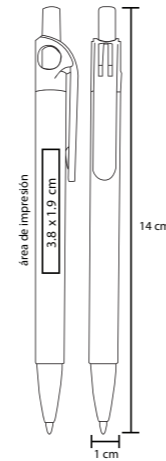

BOLTON

BP 8598

Bolígrafo con acabado rubber con tinta de gel y clip plástico

- MT Plástico
- M 14.7 x 0.8 cm
- E 1000 Pzas.
- MI 5.5 x 0.8 cm
- TI Serigrafía / Tampografía

• Tinta Gel

MASTER

BP 2001C

Bolígrafo de plástico con tinta gel, apariencia metálica y clip metálico

KAYEN BP 17122

Bolígrafo de plástico con mecanismo retráctil

- MT Plástico
- M 13.5 x 0.7 cm
- E 1000 Pzas.
- MI 5.5 x 0.7 cm
- TI Serigrafía / Tampografía

BALBI BP 8597

Bolígrafo de plástico de color sólido con clip

- MT Plástico
- M 14 x 1 cm
- E 1000 Pzas.
- MI 5.5 x 1 cm
- TI Serigrafía / Tampografía

LONDON BP 2173C

Bolígrafo de plástico traslúcido con clip metálico y grip de goma

- MT Plástico
- M 14 x 1.7 cm
- E 1000 Pzas.
- MI 3.2 x 1 cm
- TI Tampografía
- 💧 Repuesto disponible en tinta azul

FONT

BP 2007C

Bolígrafo de plástico de color traslúcido con clip plateado

- MT Plástico
- M 14 x 1 cm
- E 1000 Pzas.
- MI 3.8 x 1.9 cm
- TI Serigrafía / Tampografía

TORREN

BP 8594C

Bolígrafo de plástico con clip.