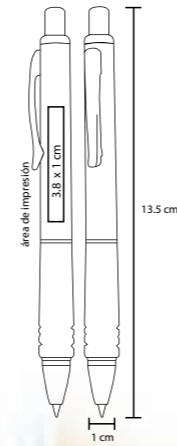

BOLTON

BP 8598

Bolígrafo con acabado rubber con tinta de gel y clip plástico

- MT Plástico
- M 14.7 x 0.8 cm
- E 1000 Pzas.
- MI 5.5 x 0.8 cm
- TI Serigrafía / Tampografía

• Tinta Gel

MASTER

BP 2001C

Bolígrafo de plástico con tinta gel, apariencia metálica y clip metálico

DASH BP 595C

Bolígrafo de plástico con apariencia
metálica y clip metálico

- MT Plástico
 - M 13.8 x 1 cm
 - E 1000 Pzas.
 - MI 3.8 x 1.3 cm
 - TI Serigrafía / Tampografía
- Repuesto disponible en tinta azul

- MT Plástico
 - M 14.2 x 0.9 cm
 - E 1000 Pzas.
 - MI 4.5 x 1.5 cm
 - TI Serigrafía / Tampografía
- Repuesto disponible en tinta azul

LEGO

BP 2197A

Bolígrafo plateado con clip metálico y grip de goma

- MT Plástico
- M 13.5 x 1 cm
- E 1000 Pzas.
- MI 3.8 x 1 cm
- TI Serigrafía / Tampografía

MARSELLA

BP 3570

Bolígrafo de plástico de color sólido con clip transparente

- MT Plástico
- M 13 x 13 cm
- E 1000 Pzas.
- MI 3.9 x 1.7 cm
- TI Serigrafía / Tampografía

BRI

BP 8405T

Bolígrafo de plástico con clip de color