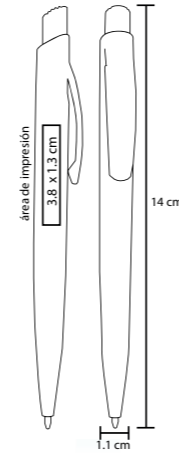

BOLTON

BP 8598

Bolígrafo con acabado rubber con tinta de gel y clip plástico

- MT Plástico
- M 14.7 x 0.8 cm
- E 1000 Pzas.
- MI 5.5 x 0.8 cm
- TI Serigrafía / Tampografía

• Tinta Gel

MASTER

BP 2001C

Bolígrafo de plástico con tinta gel, apariencia metálica y clip metálico

- MT Plástico
- M 14.5 x 1 cm
- E 1000 Pzas.
- MI 3.8 x 1 cm
- TI Serigrafía / Tampografía

TEC

BP 8232C

Bolígrafo de plástico traslúcido con grip de goma

- MT Plástico
- M 14 x 11 cm
- E 1000 Pzas.
- MI 5 x 12 cm
- TI Serigrafía / Tampografía

BENTI

BP 3536B

Bolígrafo de plástico traslúcido con mecanismo retráctil

- MT Plástico
- M 14 x 0.8 cm
- E 1000 Pzas.
- MI 4 x 1 cm
- TI Serigrafía / Tampografía

IRIS BP 3802D

Bolígrafo de plástico de color traslúcido

- MT Plástico
- M 14 x 11 cm
- E 1000 Pzas.
- MI 3.8 x 13 cm
- TI Serigrafía / Tampografía

ENCO BP 8191

Bolígrafo de plástico de color sólido

- MT Plástico
- M 14 x 1 cm
- E 1000 Pzas.
- MI 8.5 x 1 cm
- TI Serigrafía / Tampografía