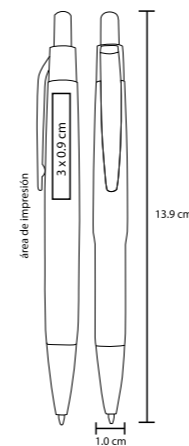

BOLÍGRAFOS RUBBER

Tinta Gel

ERIS

BP 1112

Bolígrafo con acabado rubber

- MT Plástico
- M 13.9 x 1 cm
- E 1000 Pzas.
- MI 3 x 0.9 cm
- TI Serigrafía / Tampografía
- Repuesto disponible en tinta azul

CODEX

BP 235

Bolígrafo con acabado rubber con tinta de gel y clip metálico

- MT Plástico
- M 14.2 x 0.9 cm
- E 1000 Pzas.
- MI 4.5 x 1.2 cm
- TI Serigrafía / Tampografía

BOLTON

BP 8598

Bolígrafo con acabado rubber con tinta de gel y clip plástico

- MT Plástico
- M 14.7 x 0.8 cm
- E 1000 Pzas.
- MI 5.5 x 0.8 cm
- TI Serigrafía / Tampografía

• Tinta Gel