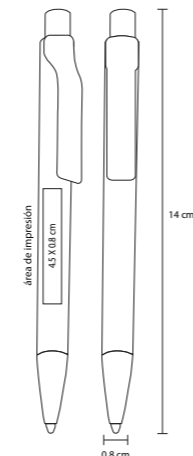

BOLTON

BP 8598

Bolígrafo con acabado rubber con tinta de gel y clip plástico

- MT Plástico
- M 14.7 x 0.8 cm
- E 1000 Pzas.
- MI 5.5 x 0.8 cm
- TI Serigrafía / Tampografía

• Tinta Gel

MASTER

BP 2001C

Bolígrafo de plástico con tinta gel, apariencia metálica y clip metálico

- MT Plástico
 - M 14.2 x 0.9 cm
 - E 1000 Pzas.
 - MI 4.5 x 1.5 cm
 - TI Serigrafía / Tampografía
- Repuesto disponible en tinta azul

LEGO

BP 2197A

Bolígrafo plateado con clip metálico y grip de goma

- MT Plástico
- M 13.5 x 1 cm
- E 1000 Pzas.
- MI 3.8 x 1 cm
- TI Serigrafía / Tampografía

MARSELLA

BP 3570

Bolígrafo de plástico de color sólido con clip transparente

- MT Plástico
- M 13 x 13 cm
- E 1000 Pzas.
- MI 3.9 x 1.7 cm
- TI Serigrafía / Tampografía

BRI

BP 8405T

Bolígrafo de plástico con clip de color

- MT Plástico
- M 14 x 0.8 cm
- E 1000 Pzas.
- MI 4.5 x 0.8 cm
- TI Serigrafía / Tampografía

CAPRI

BP 9902

Bolígrafo de plástico traslúcido con grip de goma

- MT Plástico
- M 14 x 1.3 cm
- E 1000 Pzas.
- MI 4 x 1.3 cm
- TI Serigrafía / Tampografía