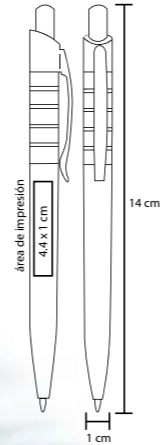

BOLTON

BP 8598

Bolígrafo con acabado rubber con tinta de gel y clip plástico

- MT Plástico
- M 14.7 x 0.8 cm
- E 1000 Pzas.
- MI 5.5 x 0.8 cm
- TI Serigrafía / Tampografía

• Tinta Gel

MASTER

BP 2001C

Bolígrafo de plástico con tinta gel, apariencia metálica y clip metálico

MI 3.2 x 1.9 cm TI Serigrafía / Tampografía

STAR

BP 2173A

Bolígrafo plateado con clip metálico y grip de goma

MT Plástico M 14 x 13 cm E 1000 Pzas.

MI 3.2 x 1 cm TI Serigrafía / Tampografía

Repuesto disponible en tinta azul

HENSA

BP 7990

Bolígrafo plateado con detalle de color y clip metálico

MT Plástico M 14.4 x 1 cm E 1000 Pzas.

MI 4.5 x 1.3 cm TI Serigrafía / Tampografía

Repuesto disponible en tinta azul

MUNICH

BP 3810A

Bolígrafo plateado con clip metálico

MT Plástico M 14 x 1 cm E 1000 Pzas.

MI 4,4 x 1 cm TI Serigrafía / Tampografía

Repuesto disponible en tinta azul

CISNE

BP 7435B

Bolígrafo de plástico con mecanismo retráctil