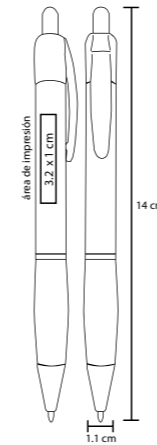

BOLTON

BP 8598

Bolígrafo con acabado rubber con tinta de gel y clip plástico

- MT Plástico
- M 14.7 x 0.8 cm
- E 1000 Pzas.
- MI 5.5 x 0.8 cm
- TI Serigrafía / Tampografía

• Tinta Gel

MASTER

BP 2001C

Bolígrafo de plástico con tinta gel, apariencia metálica y clip metálico

- MT Plástico
- M 14 x 1 cm
- E 1000 Pzas.
- MI 5.5 x 1 cm
- TI Serigrafía / Tampografía

LONDON BP 2173C

Bolígrafo de plástico traslúcido con clip metálico y grip de goma

- MT Plástico
- M 14 x 1.7 cm
- E 1000 Pzas.
- MI 3.2 x 1 cm
- TI Tampografía
- 💧 Repuesto disponible en tinta azul

FONT

BP 2007C

Bolígrafo de plástico de color traslúcido con clip plateado

- MT Plástico
- M 14 x 1 cm
- E 1000 Pzas.
- MI 3.8 x 1.9 cm
- TI Serigrafía / Tampografía

TORREN

BP 8594C

Bolígrafo de plástico con clip.

- MT Plástico
- M 14 x 0.9 cm
- E 1000 Pzas.
- MI 5.5 x 0.8 cm
- TI Serigrafía / Tampografía

VICTORI

BP 6801

Bolígrafo de plástico frozen con clip traslúcido y grip de goma

- MT Plástico
- M 14 x 11 cm
- E 1000 Pzas.
- MI 3.2 x 1 cm
- TI Serigrafía / Tampografía