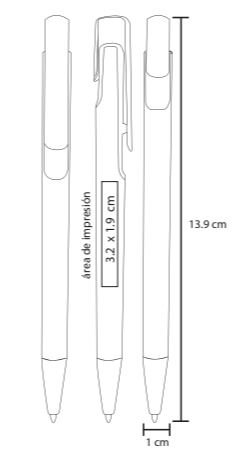

LOTUS

BP 5589

Bolígrafo de plástico con 4 tintas: rojo, negro, azul y verde

- MT Plástico
- M 14 x 12 cm
- E 1000 Pzas.
- MI 3.8 x 1.3 cm
- TI Serigrafía / Tampografía

ATENEA

BP 5208B

Bolígrafo de plástico con clip metálico

- MT Plástico
 - M 14 x 1 cm
 - E 1000 Pzas.
 - MI 3.8 x 1.5 cm
 - TI Serigrafía / Tampografía
- Repuesto disponible en tinta azul

PRISMA

BP 2214

Bolígrafo de plástico con detalle de color en cuerpo

- MT Plástico
- M 13 x 1.3 cm
- E 1000 Pzas.
- MI 3.5 x 1 cm
- TI Serigrafía / Tampografía

YAGER

BP 2013B

Bolígrafo de plástico con punta de color

- MT Plástico
- M 13.9 x 1 cm
- E 1000 Pzas.
- MI 3.2 x 1.9 cm
- TI Serigrafía / Tampografía

ARENAL

BP 30128

Bolígrafo de plástico con clip de color traslúcido

- MT Plástico
- M 14 x 1 cm
- E 1000 Pzas.
- MI 4 x 1,6 cm
- TI Serigrafía / Tampografía

RING

BP 2365

Bolígrafo de plástico con clip de color traslúcido

- MT Plástico
- M 13,7 x 0,9 cm
- E 1000 Pzas.
- MI 3,8 x 1,9 cm
- TI Serigrafía / Tampografía