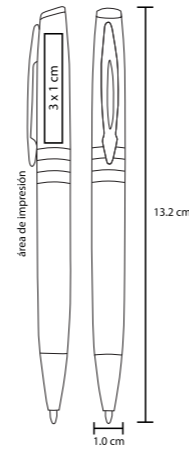

- MT Plástico
- M 13.9 x 1 cm
- E 1000 Pzas.
- MI 3 x 0.9 cm
- TI Serigrafía / Tampografía
- Repuesto disponible en tinta azul

CODEX

BP 235

Bolígrafo con acabado rubber con tinta de gel y clip metálico

- MT Plástico
- M 14.2 x 0.9 cm
- E 1000 Pzas.
- MI 4.5 x 1.2 cm
- TI Serigrafía / Tampografía

BOLTON

BP 8598

Bolígrafo con acabado rubber con tinta de gel y clip plástico

- MT Plástico
- M 14.7 x 0.8 cm
- E 1000 Pzas.
- MI 5.5 x 0.8 cm
- TI Serigrafía / Tampografía

• Tinta Gel

MASTER

BP 2001C

Bolígrafo de plástico con tinta gel, apariencia metálica y clip metálico

Bolígrafo con apariencia metálica

- MT Plástico
- M 14 x 1 cm
- E 1000 Pzas.
- MI 4 x 1.9 cm
- TI Serigrafía / Tampografía

ZIBO BP 5501C

Bolígrafo con apariencia metálica,
y clip metálico

- MT Plástico
- M 13.2 x 1 cm
- E 1000 Pzas.
- MI 3 x 1 cm
- TI Serigrafía / Tampografía

DASH BP 595C

Bolígrafo de plástico con apariencia
metálica y clip metálico

- MT Plástico
 - M 13.8 x 1 cm
 - E 1000 Pzas.
 - MI 3.8 x 1.3 cm
 - TI Serigrafía / Tampografía
- Repuesto disponible en tinta azul